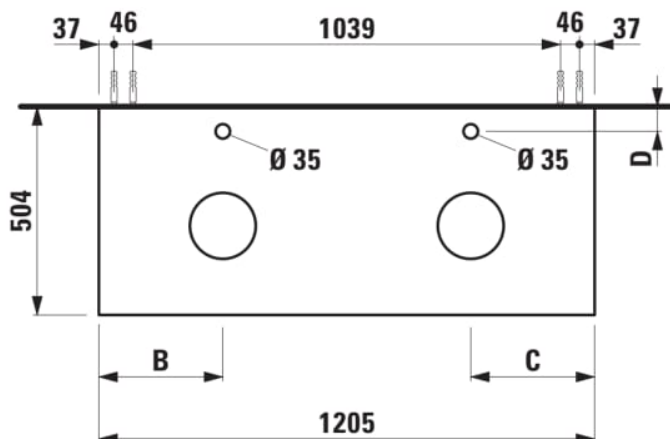

ARUN

Meuble bas 1205X504mm, 1 tiroir, découpe à gauche et à droite, avec trous pour robinets, dessus Piasentina Grigio

DIMENSIONS

Longueur	1205 mm
Largeur	505 mm
Hauteur	390 mm

COULEUR ET FINITION

630 Noce canaletto (Placage de bois véritable) / Verre blanc

Combinaison des portes et des tiroirs : 1 Tiroir

Position du lavabo : Droite, Gauche

Type d'installation : Suspendu

Matériau : MDF

Structure du meuble : Tiroirs

Poids net / kg : 48,5

Système d'ouverture et de fermeture : Tiroirs avec fermeture amortie

DESSINS TECHNIQUES

COMPATIBLE AVEC

Organisateur de tiroir "H"  
en verre fumé

**H4925920970001**

ARUN