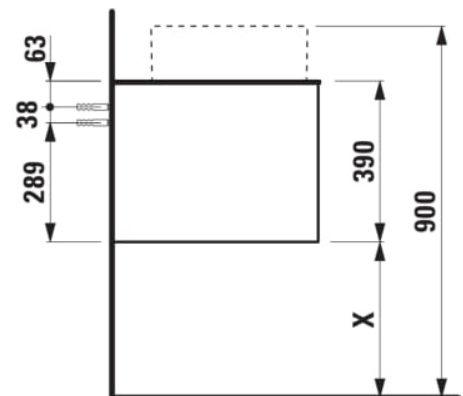

DESSINS TECHNIQUES