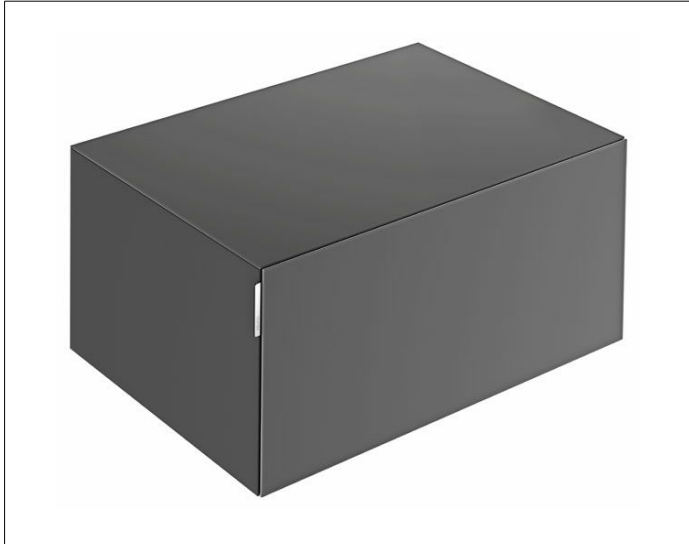

**EDITION 11 ART**  
**32541870800 Sideboard**

**PRODUKT**

**ZEICHNUNG**

**OBERFLÄCHE**

Glas smoke satiniert

**ABMESSUNG**

800 x 350 x 490