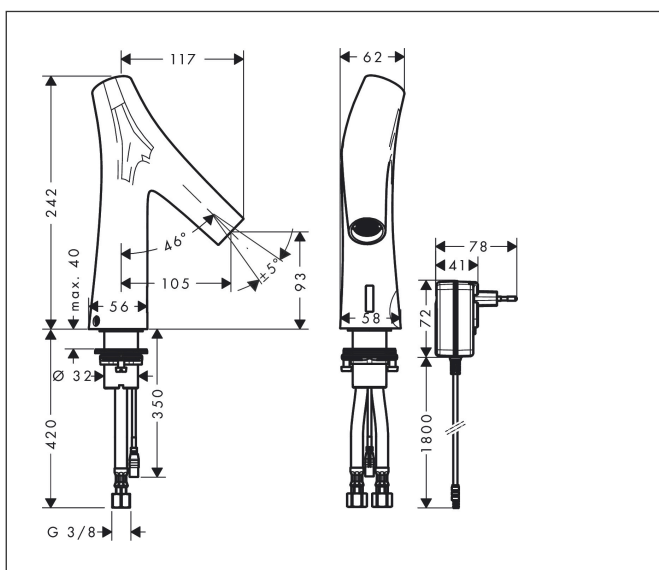

Merk	AXOR
Artikelnaam	AXOR Starck Organic elektronische wastafelmengkraan zonder greep met netstroom
Art.nr.	12174000
Oppervlakte	chrom
Netto prijs	1.138,17 EUR

Product foto

Maat tekeningen

Kenmerken

- straalsoort: douchestraal
- maximale doorstroomhoeveelheid bij 3 bar: 5 l/min
- infraroodtechnologie
- 230 V / 50 Hz netaansluiting
- looptijd: 10 s
- hygiënische spoeling activeerbaar (automatische waterdoorlaat)
- frequentie van hygiënische spoeling: 24 u
- spoeltijd hygiënische spoeling: 10 s
- duurspoeling activeerbaar (enkele waterdoorlaat gedurende 180 seconden, geschikt voor thermische desinfectie)
- reinigingsmodus: handmatige waterstop voor reiniging van de wastafel
- vuilfilters in de verbindingsslangen

Technologie

Merk AXOR
 Artikelnaam **AXOR Starck Organic** elektronische wastafelmengkraan zonder greep met netstroom
 Art.nr. 12174000
 Oppervlakte chroom
 Netto prijs 1.138,17 EUR

Stroomschema

1 Met doorstroombgrenzer (3
 2 8 l/min)

Onderdelen voor bouwjaar: >02/24

Pos	Beschrijving	Art.nr.	Prijs
1	kranenkap	92809000	510,85
2	straalschijf	92408000	118,25
3	doorstroombegrenzer (4 l/min)	92560000	
4	montagesleutel	95158000	4,99
5	terugslagklep DW 10	96456000	8,01
6	O-ring 18x1,5	98231000	3,12
7	O-ring 7x1,5	98422000	3,12
8	O-ring 17x2	98199000	3,12
9	magneetventiel	95654000	153,50
10	O-ring 41x2	98212000	3,12
11	O-ring 6x2	98458000	3,12
12	roeras	92377000	54,08
13	O-ring 5x2	98215000	3,12
14	schachtbevestigingsset compl. (Ø 32)	13961000	21,22
15	stelring	97548000	3,12
16	aansluitslang 450mm	92345000	26,73
17	terugslagklep compl. met vuilfilter	92297000	81,54
18	dichtingsset	95581000	4,99
19	elektronica	92346000	153,50
20	trafo	94269000	118,25
21	schroef	93272000	3,12
a	schachtverlenging	13898000	66,87
b	doorstroombegrenzer (5 l/min)	95311000	4,99