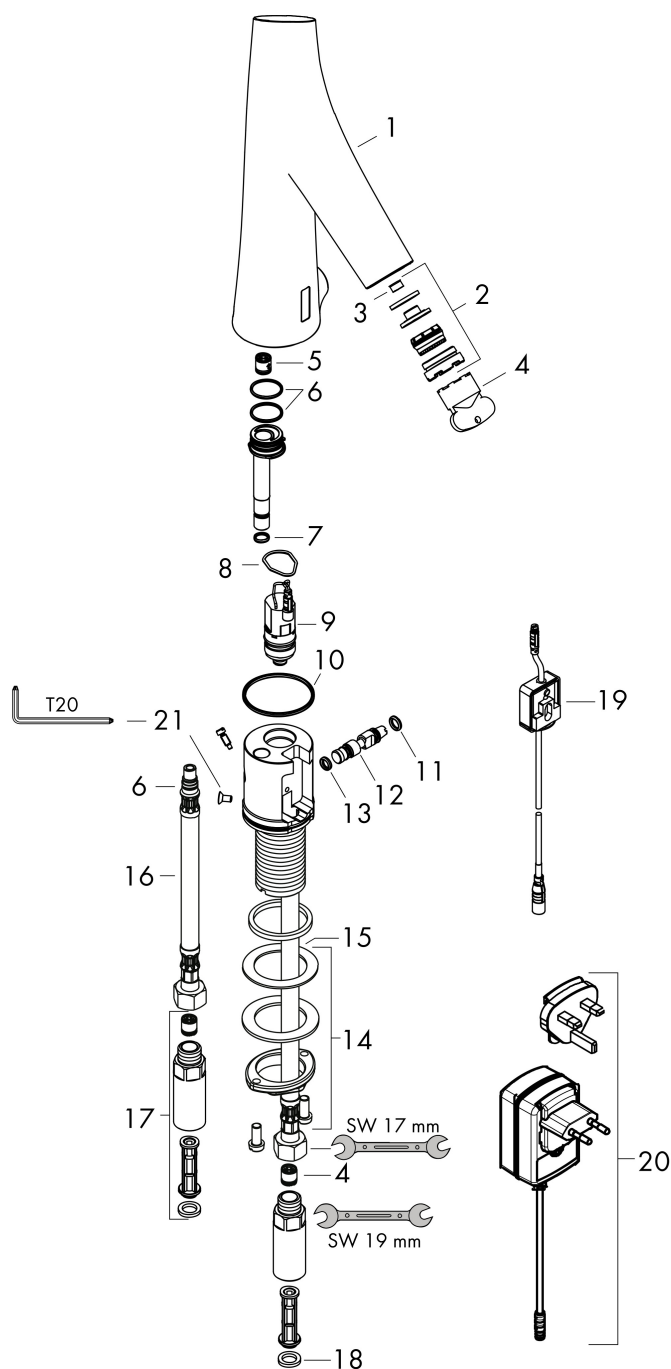

Merk	AXOR
Artikelnaam	AXOR Starck Organic elektronische wastafelmengkraan zonder greep met netstroom
Art.nr.	12174000
Oppervlakte	chrom
Netto prijs	1.138,17 EUR

Explosietekening voor bouwjaar: >02/24