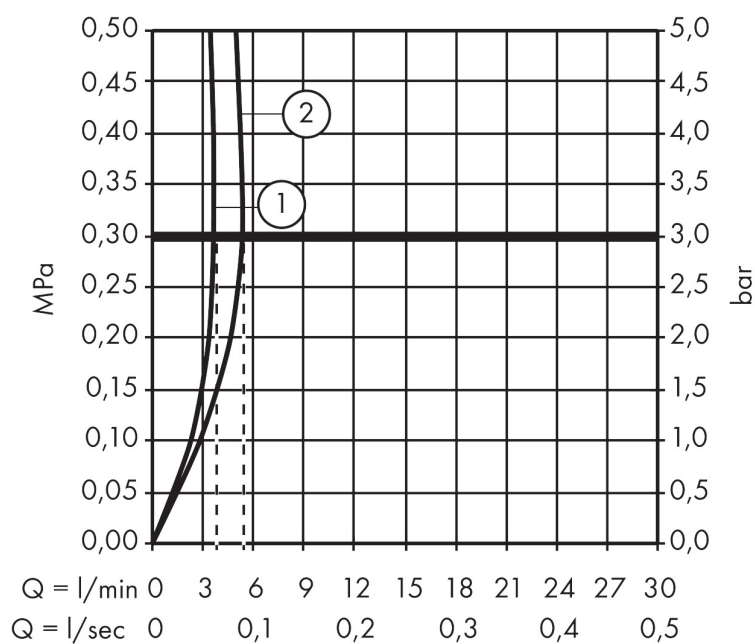

Merk	AXOR
Artikelnaam	AXOR Starck Organic elektronische wastafelmengkraan zonder greep met netstroom
Art.nr.	12174000
Oppervlakte	chrom
Netto prijs	1.138,17 EUR

Product foto

Maat tekeningen

Kenmerken

- straalsoort: douchestraal
- maximale doorstroomhoeveelheid bij 3 bar: 5 l/min
- infraroodtechnologie
- 230 V / 50 Hz netaansluiting
- looptijd: 10 s
- hygiënische spoeling activeerbaar (automatische waterdoorlaat)
- frequentie van hygiënische spoeling: 24 u
- spoeltijd hygiënische spoeling: 10 s
- duurspoeling activeerbaar (enkele waterdoorlaat gedurende 180 seconden, geschikt voor thermische desinfectie)
- reinigingsmodus: handmatige waterstop voor reiniging van de wastafel
- vuilfilters in de verbindingsslangen

Technologie

Merk AXOR
 Artikelnaam **AXOR Starck Organic** elektronische wastafelmengkraan zonder greep met netstroom
 Art.nr. 12174000
 Oppervlakte chroom
 Netto prijs 1.138,17 EUR

Stroomschema

1 Met doorstroombgrenzer (3
 2 8 l/min)