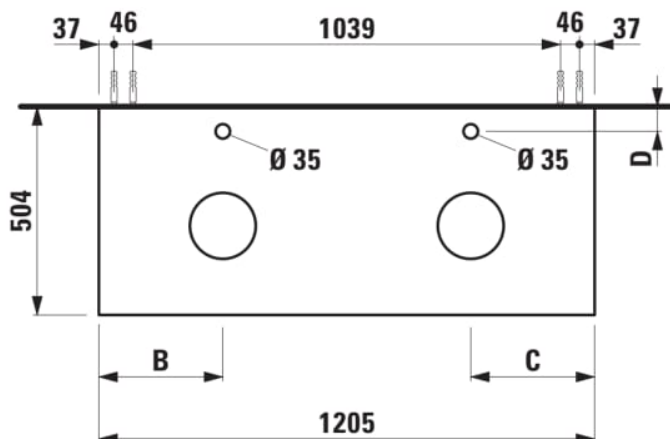

TECHNISCHE TEKENINGEN