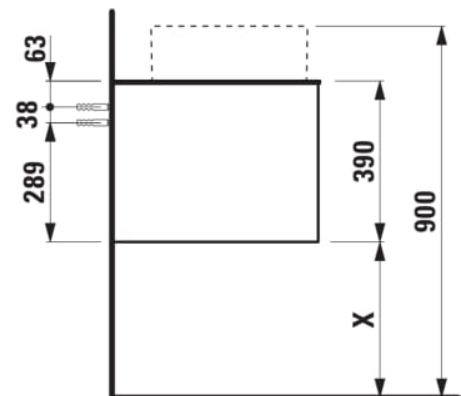

TECHNISCHE TEKENINGEN