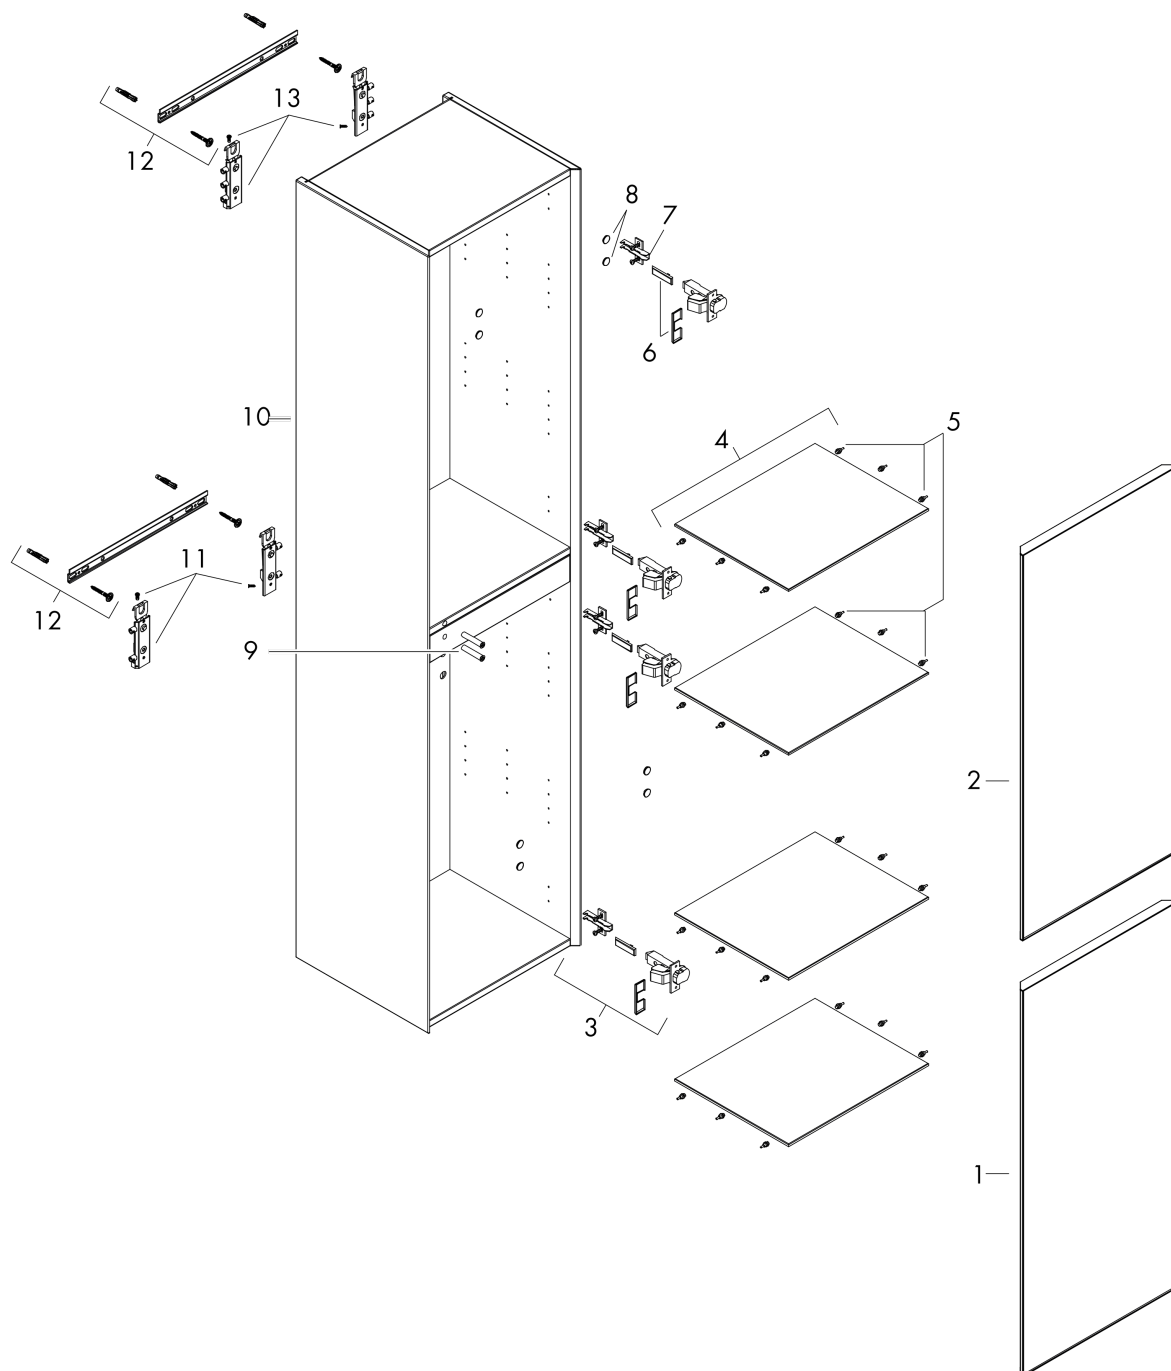

**Xevolos E**

hoge kast Matt White 400/360, scharnier rechts, oppervlak front: Metallic White

Oppervlak meubel: Mat wit Artikelnummer: 54221730

Oppervlak front: Dark Oak

**Explosietekening**

Bouwjaar: >09/23

**Xevolos E**

hoge kast Matt White 400/360, scharnier rechts, oppervlak front: Metallic White

Oppervlak meubel: Mat wit Artikelnummer: 54221730

Oppervlak front: Dark Oak

**Reserveonderdelenlijst**

Bouwjaar: >09/23