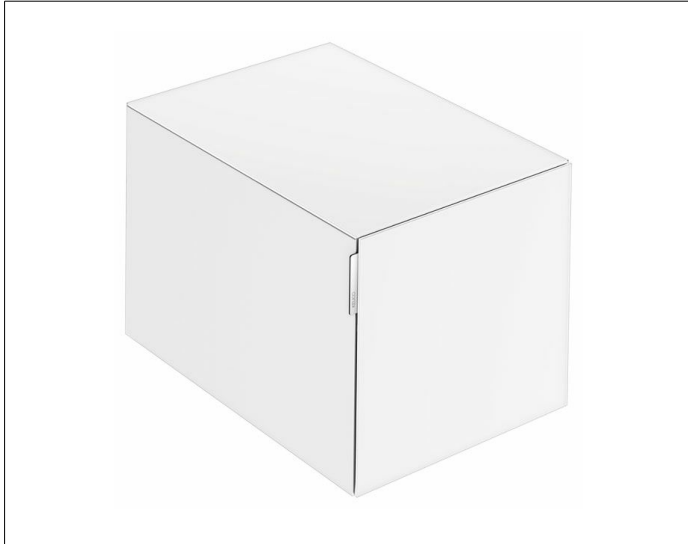

EDITION 11 ART

32541840401 Sideboard

**PRODUKT**

**ZEICHNUNG**

**OBERFLÄCHE**

Glas starwhite satiniert

**ABMESSUNG**

400 x 350 x 490