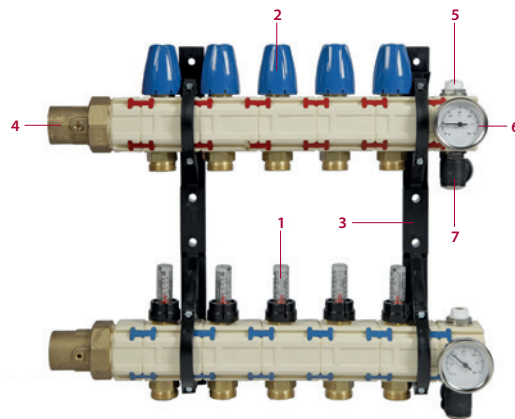

Deze kunststof verdeler kenmerkt zich door:

- Kogelafsluiter messing 1" binnendraad op zowel aanvoer- als retourbalk;
- Flowmeters 0 – 2,4 l/min. voor het inregelen van de gewenste flow (vergrendelbaar);
- Thermostaatventiel;
- Zowel links als rechts aan te sluiten;
- Modulair opgebouwd, daardoor eenvoudig uit te breiden;
- Temperatuurbestendig tot 70°C;
- Thermometer op zowel aanvoer als retour;
- Mogelijkheid tot reinigen flowmeters;
- Vul- en aftapkranen op zowel aanvoer- als retourbalk;
- Ontluchter op zowel aanvoer- als retourbalk;
- Buis aansluiting ¾" Euroconus.

Art.nr.	Omschrijving	Aantal groepen	Aantal beugels	Lengte L1* (mm)	Lengte L2** (mm)
55.202	Kunststof verdeler 2 groepen	2	1	193	243
55.203	Kunststof verdeler 3 groepen	3	2	248	298
55.204	Kunststof verdeler 4 groepen	4	2	303	353
55.205	Kunststof verdeler 5 groepen	5	2	359	409
55.206	Kunststof verdeler 6 groepen	6	2	415	465
55.207	Kunststof verdeler 7 groepen	7	2	470	520
55.208	Kunststof verdeler 8 groepen	8	2	525	575
55.209	Kunststof verdeler 9 groepen	9	3	580	630
55.210	Kunststof verdeler 10 groepen	10	3	636	686
55.211	Kunststof verdeler 11 groepen	11	3	692	742
55.212	Kunststof verdeler 12 groepen	12	3	747	797
55.910	Uitbreiding 1 groep aanvoer v.v. thermostatisch ventiel	1		55	
55.911	Uitbreiding 1 groep retour v.v. flowmeter	1		55	

* Lengte excl. kogelkraan (L1) ** Lengte incl. kogelkraan (L2)

Bij gebruik van thermische motoren garanderen wij uitsluitend een optimale werking in combinatie met Albrand motoren.

- 1 Retour met instelbare flowmeter (flowmeter: (art.nr. 53.930))
- 2 Aanvoer met thermostatisch voorbereide ventielen M30x1,5 (insert: (art.nr. 53.920))
- 3 Wandbeugel
- 4 Kogelkraan set 1"bi (art.nr. 53.050)
- 5 Ontluchter ½"
- 6 Thermometer (art.nr. 55.905)
- 7 Vul- en aftapkraan