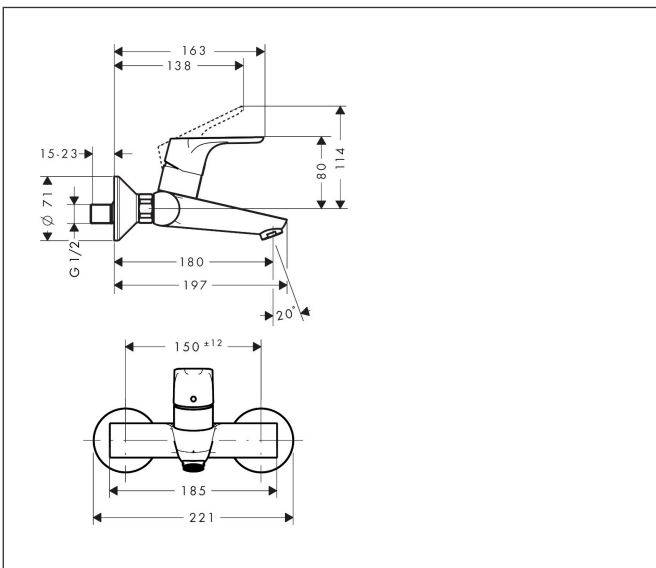

Merk	hansgrohe
Artikelnaam	<b>Focus</b> ééngreeps wastafelmengkraan opbouw wandmontage zonder afvoer
Art.nr.	31923000
Oppervlakte	chrom
Netto prijs	182,19 EUR

## Kenmerken

- voorsprong uitloop 180 mm
- greepvariant: rechte greep
- vaste uitloop
- hartafstand  $150 \pm 12$  mm
- straalsoort: normale straal
- maximale doorstroomhoeveelheid bij 3 bar: 5 l/min
- keramisch kardoes
- EU taxonomie: max 6l/min - draagt substantieel bij aan duurzaamheid

## Maat tekeningen