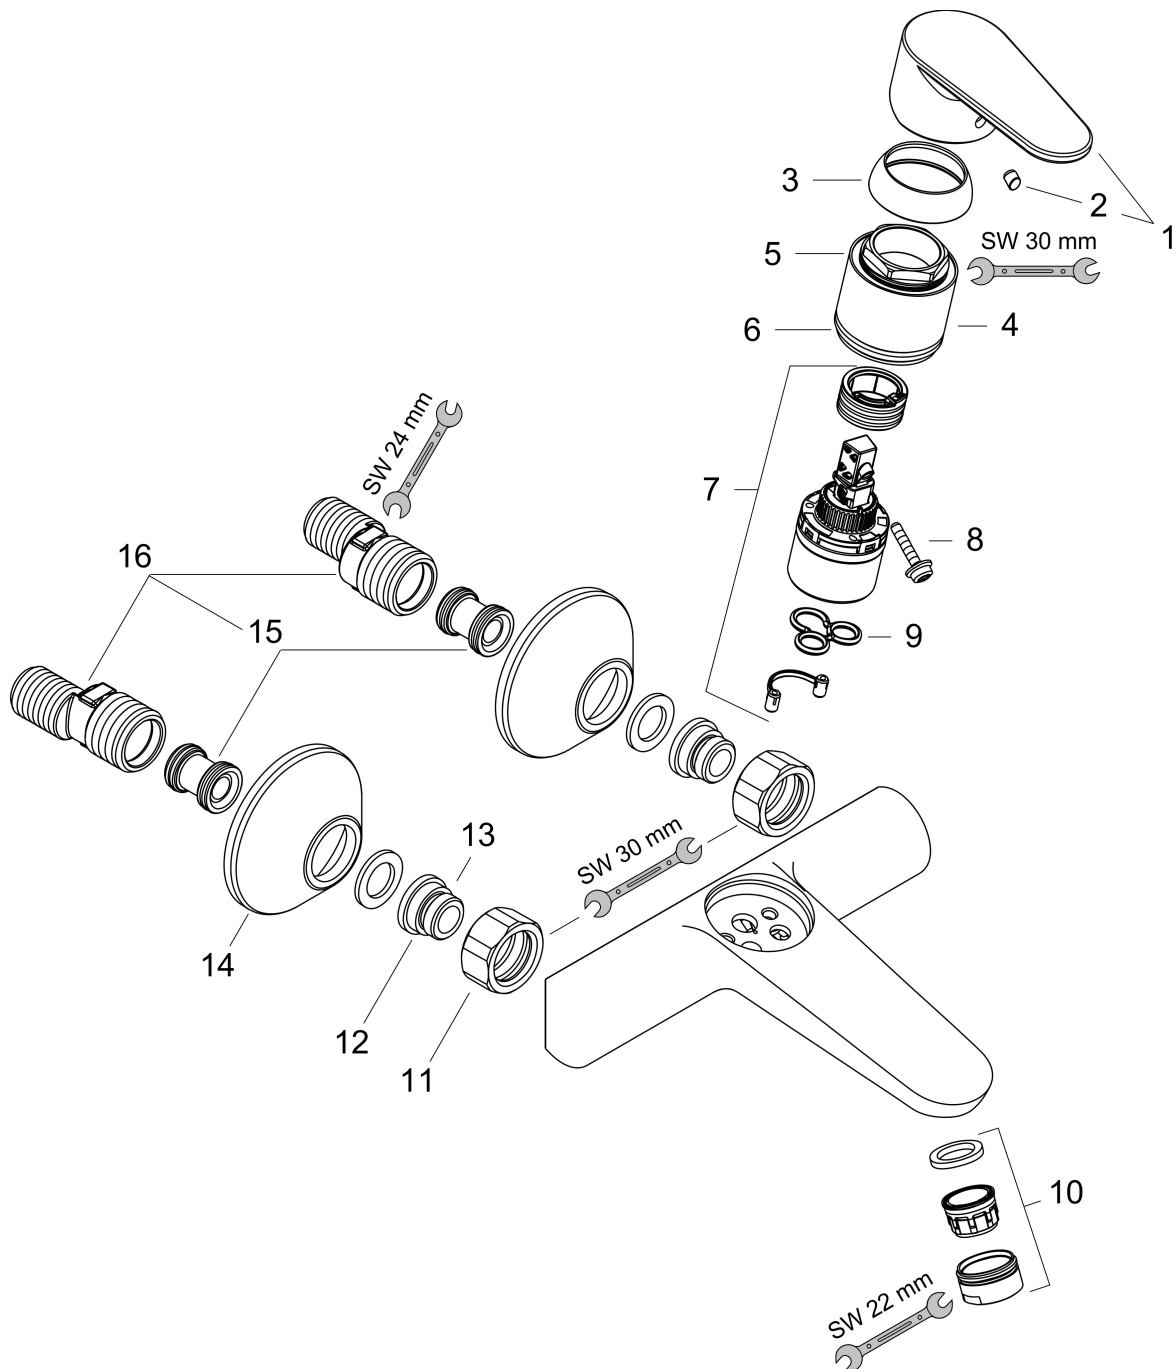

Merk	hansgrohe
Artikelnaam	Focus ééngreeps wastafelmengkraan opbouw wandmontage zonder afvoer
Art.nr.	31923000
Oppervlakte	chrom
Netto prijs	182,19 EUR

Explosietekening voor bouwjaar: >01/15