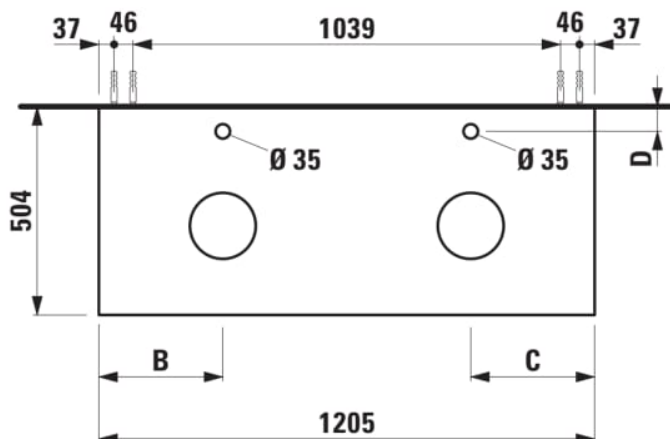

DESSINS TECHNIQUES