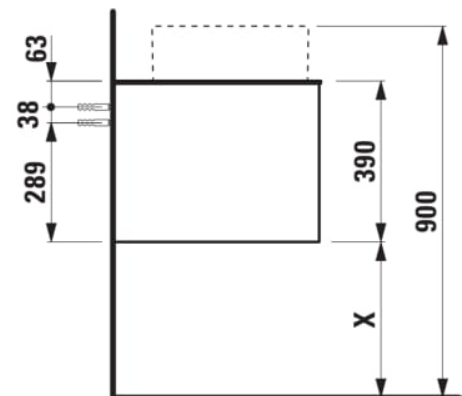

DESSINS TECHNIQUES