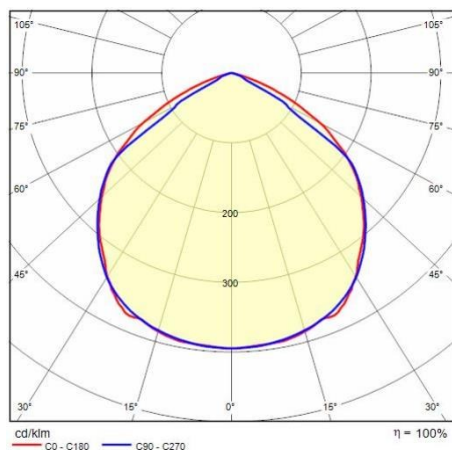

Fotometrische gegevens

Om een constante actualisering van haar producten te bevorderen, behoudt PERFORMANCE IN LIGHTING zich het recht voor om zonder voorafgaande kennisgeving, wijzigingen aan te brengen. Daarom is het altijd aan te raden om de laatste versie te lezen die op de website www.performanceinlighting.com is gepubliceerd. Geleverde lumenoutput en stroomverbruik, inclusief verliezen, zijn onderhevig aan een tolerantie van +/-7%. Tenzij anders vermeld, gelden de waarden bij een omgevingstemperatuur van 25°C. De garantievoorwaarden zijn beschikbaar op <https://www.performanceinlighting.com/qr/company/led-warranty>