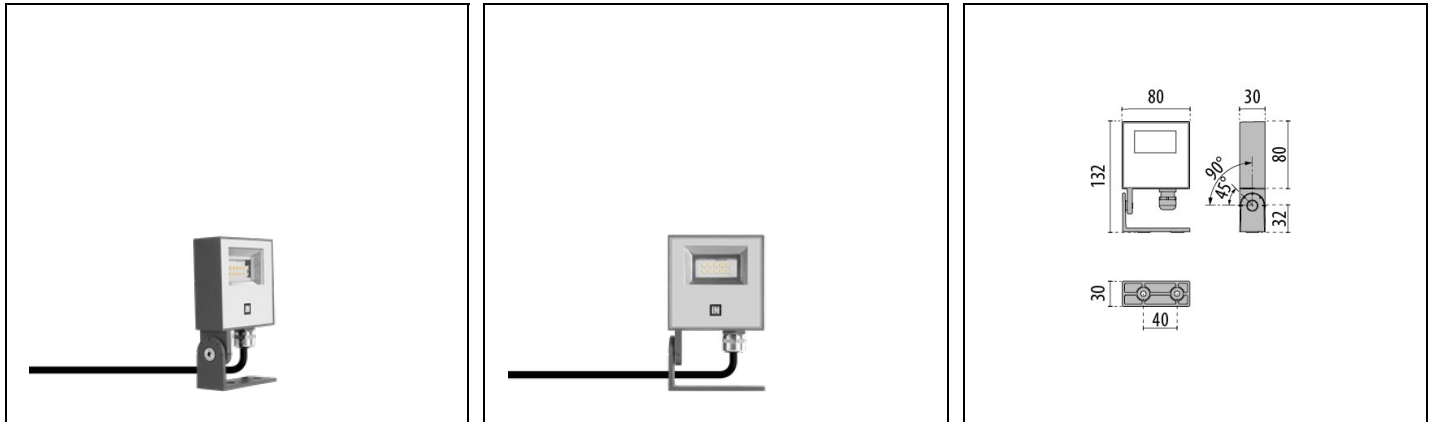

## Omschrijving

Schijnwerper voor binnen en buiten bestaande uit:

- Behuizing van gelakt spuitgietaluminium, kleine afmetingen
- Afscherming van vlak, gehard, extrahelder glas, aan de binnenkant bedrukt
- Aluminium reflector
- Scheurbestendige kabelklem M16x1,5 voor kabels  $\varnothing 5 - \varnothing 10$  mm
- LED module voor netspanning 220-240V 50/60Hz beschermd tegen overbelasting tot 500 V
- Schroeven van roestvrij staal
- Verstelbare bevestigingsstang, in aluminium spuitgietwerk, gelakt
- Compleet met 1 meter kabel H05RN-F 3G1 mm<sup>2</sup>
- De versies FOCUS+ZERO KIT zijn voorzien van 3 meter kabel H05RN-F 3G1 mm<sup>2</sup>

## Algemene informatie

Lamphouder:	LED	Lichtbron:	LED
Nominale lichtstroom [lm]:	640	Reële lichtstroom [lm]:	516.77
Armatuur wattage [W]:	5 W	Specifieke lichtstroom [lm/W]:	103
CRI:	80	Kleurtemperatuur [K]:	2700
Kleur / Afwerking:	AN-g6 / Antraciet / Structuur mat	IP waarde:	IP65
Impact resistance / impact energy:	IK06 1J xx3	Beschermingsklasse:	I
Optiek:	S/EW - Symmetrische extra verspreidende	Nettogewicht [kg]:	0.4
Totale lengte [mm]:	80	Totale breedte [mm]:	132
Totale hoogte [mm]:	30		

## Mechanische eigenschappen

Vorm:	Vierkant $\leq$ 150 mm	Materiaal behuizing:	Aluminium
Materiaal afscherming:	Glas	Bovenaanzicht oppervlakte [m <sup>2</sup> ]:	0.01