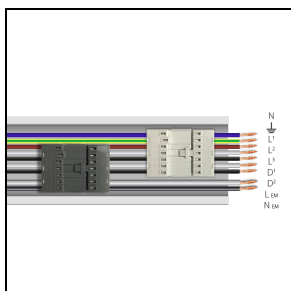

310937

RAIL-M TRY 9P DALI/EM - L 4305 mm
(inclusief 6 beugels)

☐ WH-RAL9003 / Wit RAL9003

Om een constante actualisering van haar producten te bevorderen, behoudt PERFORMANCE in LIGHTING zich het recht voor om zonder voorafgaande kennisgeving, wijzigingen aan te brengen. Daarom is het altijd aan te raden om de laatste versie te lezen die op de website www.performanceinlighting.com is gepubliceerd. Geleverde lumenoutput en stroomverbruik, inclusief verliezen, zijn onderhevig aan een tolerantie van +/-7%. Tenzij anders vermeld, gelden de waarden bij een omgevingstemperatuur van 25°C. De garantievoorwaarden zijn beschikbaar op <https://www.performanceinlighting.com/gr/company/led-warranty>