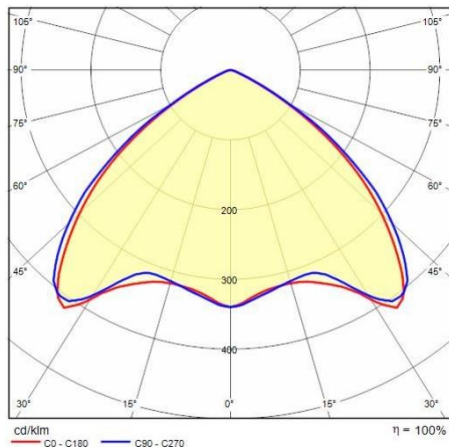

## Algemene informatie

Lamphouder:	LED	Lichtbron:	LED
Nominale lichtstroom [lm]:	7765	Reële lichtstroom [lm]:	6550
Armatuur wattage [W]:	42 W	Specifieke lichtstroom [lm/W]:	156
CRI:	80	Kleurtemperatuur [K]:	4000
Kleur / Afwerking:	WH-RAL9003 / Wit RAL9003 / Glanzend	IP waarde:	IP40
Impact resistance / impact energy:	IK05 0.8J xx3	Beschermingsklasse:	I
Optiek:	S/EW - Symmetrische extra verspreidende	Nettogewicht [kg]:	2.6
Totale lengte [mm]:	1434	Totale breedte [mm]:	66
Totale hoogte [mm]:	66		

## Fotometrische gegevens