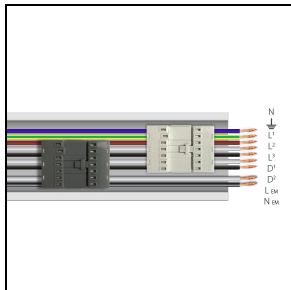

RAIL-M TRY 9P DALI/EM

310935

RAIL-M TRY 9P DALI/EM - L 1435 mm
(inclusief 2 beugels)

☐ WH-RAL9003 / Wit RAL9003