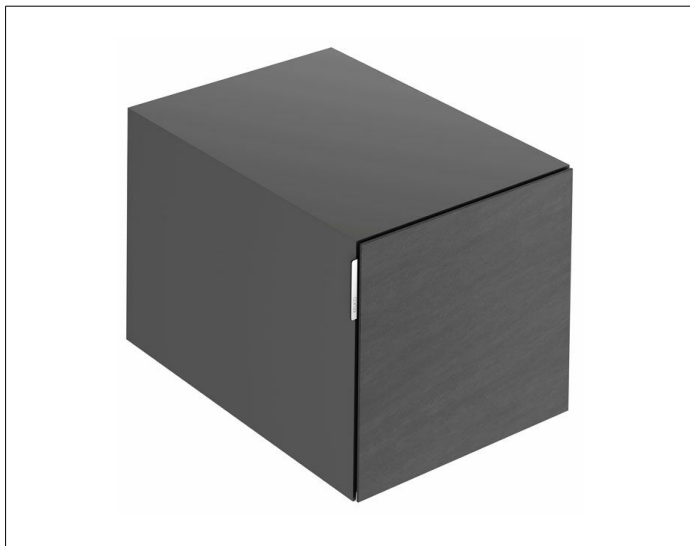

EDITION 11 ART

32541820400 Sideboard

PRODUKT

ZEICHNUNG

OBERFLÄCHE

smoke / Stein Basalt

ABMESSUNG

400 x 350 x 490