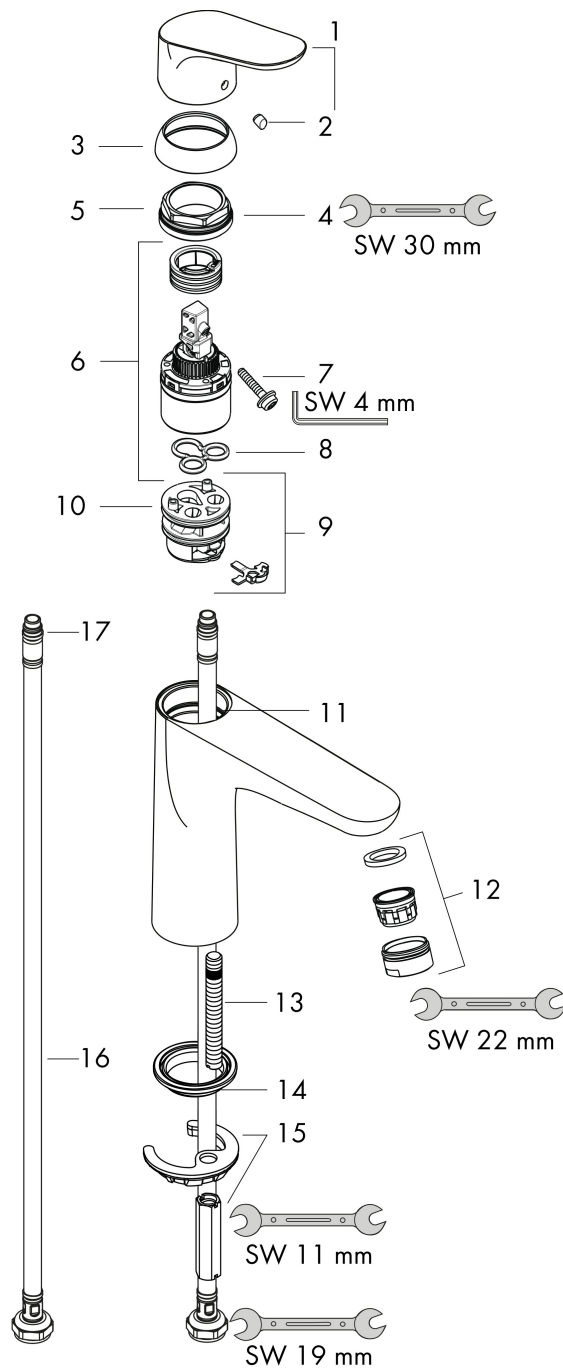

Merk	hansgrohe
Artikelnaam	Focus ééngreeps wastafelmengkraan 100 zonder afvoer
Art.nr.	31517000
Oppervlakte	chrom
Netto prijs	156,09 EUR

Product foto

Kenmerken

- ComfortZone: 100
- voorsprong uitloop 119 mm
- uitloophoogte: 94 mm
- greepvariant: rechte greep
- vaste uitloop
- straalsoort: normale straal
- maximale doorstroomhoeveelheid bij 3 bar: 5 l/min
- keramisch kardoes
- EU taxonomie: max 6l/min - draagt substantieel bij aan duurzaamheid

Maat tekeningen

Technologie

Straalsoorten

Certificaat

Merk	hansgrohe
Artikelnaam	Focus ééngreeps wastafelmengkraan 100 zonder afvoer
Art.nr.	31517000
Oppervlakte	chrom
Netto prijs	156,09 EUR

Explosietekening voor bouwjaar: >05/17

Merk	hansgrohe
Artikelnaam	Focus ééngreeps wastafelmengkraan 100 zonder afvoer
Art.nr.	31517000
Oppervlakte	chrom
Netto prijs	156,09 EUR

Onderdelen voor bouwjaar: >05/17

Pos	Beschrijving	Art.nr.	Prijs
1	greep	98532000	26,73
2	greepstop	96338000	3,12
3	afdekkap	97406000	17,26
4	O-Ring 32x2	98193000	3,12
5	moer	97209000	13,21
6	kardoes compl.	92730000	54,08
7	borgschroef	95140000	4,99
8	dichting	95008000	8,01
9	kardoesadapter	98750000	10,82
10	O-Ring 30x2	98186000	3,12
11	O-ring 35x2	92604000	4,99
12	perlator M24x1 (5 l/min)	13185000	16,06
13	schroef M8 x 68	97736000	4,99
14	dichting Ø 42	98722000	4,99
15	schachtbevestigingsset compl.	96016000	26,73
16	aansluitslang 450 mm M8x0,75 G3/8	97206000	26,73
17	O-ring 6,6x1,6	93019000	3,12
1	greep	98532000	26,73
2	greepstop	96338000	3,12
3	moer	97209000	13,21
4	O-Ring 32x2	98193000	3,12
5	afdekkap	97406000	17,26
6	kardoes compl.	92730000	54,08
7	borgschroef	95140000	4,99
8	dichting	95008000	8,01
9	kardoesadapter	98750000	10,82
10	O-Ring 30x2	98186000	3,12
11	O-ring 35x2	92604000	4,99
12	perlator M24x1 (5 l/min)	92372000	17,26
13	schroef M8 x 68	97736000	4,99
14	dichting Ø 42	98722000	4,99
15	schachtbevestigingsset compl.	96016000	26,73
16	aansluitslang 450 mm M8x0,75 G3/8	97206000	26,73
17	O-ring 6,6x1,6	93019000	3,12