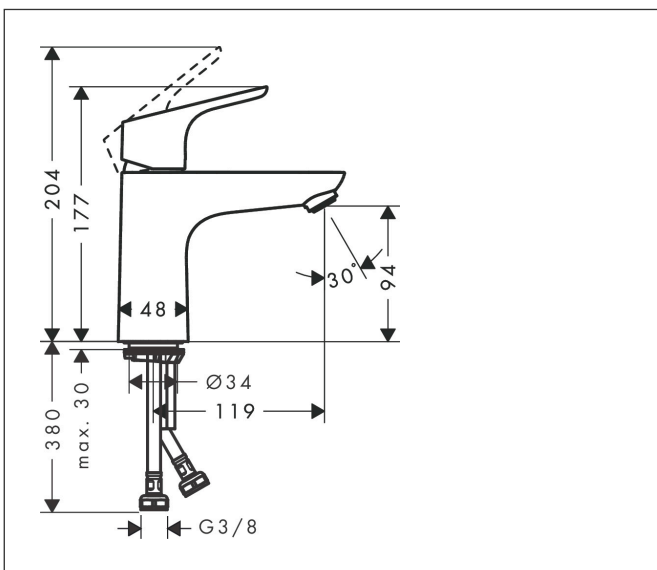

Merk	hansgrohe
Artikelnaam	Focus ééngreeps wastafelmengkraan 100 zonder afvoer
Art.nr.	31517000
Oppervlakte	chrom
Netto prijs	156,09 EUR

Product foto

Kenmerken

- ComfortZone: 100
- voorsprong uitloop 119 mm
- uitloophoogte: 94 mm
- greepvariant: rechte greep
- vaste uitloop
- straalsoort: normale straal
- maximale doorstroomhoeveelheid bij 3 bar: 5 l/min
- keramisch kardoes
- EU taxonomie: max 6l/min - draagt substantieel bij aan duurzaamheid

Maat tekeningen

Technologie

Straalsoorten

Certificaat

Merk	hansgrohe
Artikelnaam	Focus ééngreeps wastafelmengkraan 100 zonder afvoer
Art.nr.	31517000
Oppervlakte	chrom
Netto prijs	156,09 EUR

Explosietekening voor bouwjaar: >05/17

Merk	hansgrohe
Artikelnaam	Focus ééngreeps wastafelmengkraan 100 zonder afvoer
Art.nr.	31517000
Oppervlakte	chrom
Netto prijs	156,09 EUR

Onderdelen voor bouwjaar: >05/17

Pos	Beschrijving	Art.nr.	Prijs
1	greep	98532000	26,73
2	greepstop	96338000	3,12
3	afdekkap	97406000	17,26
4	O-Ring 32x2	98193000	3,12
5	moer	97209000	13,21
6	kardoes compl.	92730000	54,08
7	borgschroef	95140000	4,99
8	dichting	95008000	8,01
9	kardoesadapter	98750000	10,82
10	O-Ring 30x2	98186000	3,12
11	O-ring 35x2	92604000	4,99
12	perlator M24x1 (5 l/min)	13185000	16,06
13	schroef M8 x 68	97736000	4,99
14	dichting Ø 42	98722000	4,99
15	schachtbevestigingsset compl.	96016000	26,73
16	aansluitslang 450 mm M8x0,75 G3/8	97206000	26,73
17	O-ring 6,6x1,6	93019000	3,12
1	greep	98532000	26,73
2	greepstop	96338000	3,12
3	moer	97209000	13,21
4	O-Ring 32x2	98193000	3,12
5	afdekkap	97406000	17,26
6	kardoes compl.	92730000	54,08
7	borgschroef	95140000	4,99
8	dichting	95008000	8,01
9	kardoesadapter	98750000	10,82
10	O-Ring 30x2	98186000	3,12
11	O-ring 35x2	92604000	4,99
12	perlator M24x1 (5 l/min)	92372000	17,26
13	schroef M8 x 68	97736000	4,99
14	dichting Ø 42	98722000	4,99
15	schachtbevestigingsset compl.	96016000	26,73
16	aansluitslang 450 mm M8x0,75 G3/8	97206000	26,73
17	O-ring 6,6x1,6	93019000	3,12