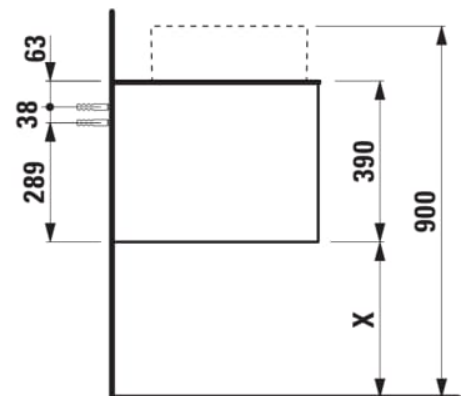

TECHNISCHE TEKENINGEN