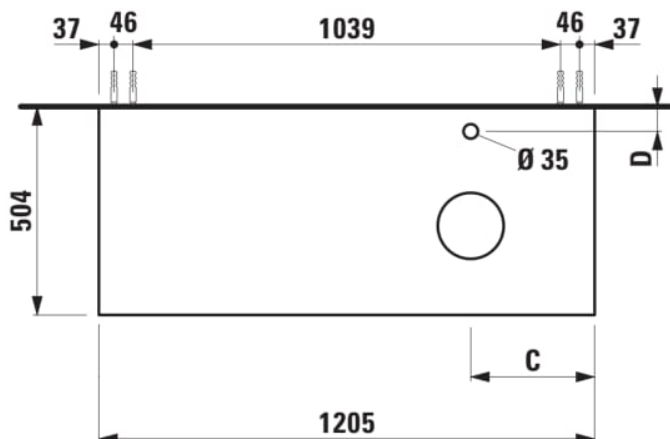

TECHNISCHE TEKENINGEN