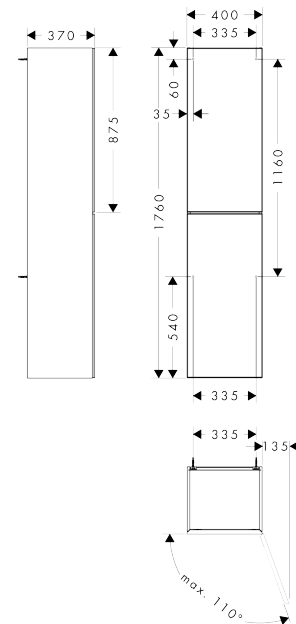

Maattekening