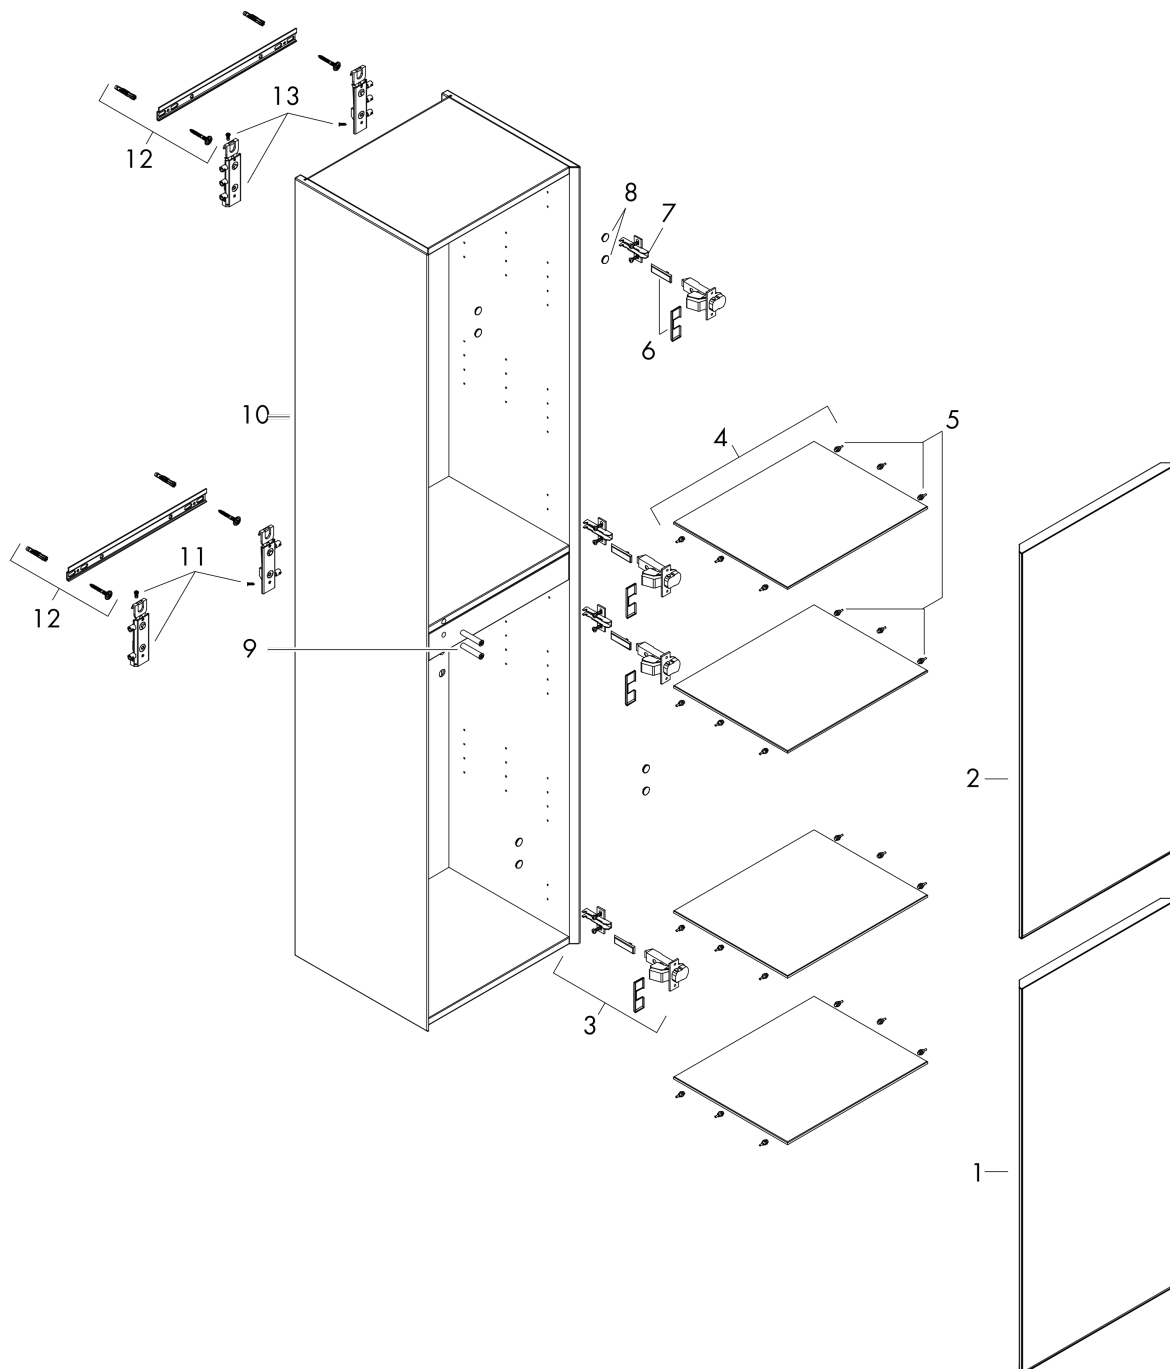

Xevolos E

hoge kast Sand Matt Beige 400/360, scharnier rechts, oppervlak front: Patterned Bronze

Oppervlak meubel: Sand Matt Beige Artikelnummer: 54222730

Oppervlak front: Dark Oak

Beschrijving

- bestaat uit: hoge kast, glazen planchetten
- materiaal behuizing: vezelplaat van gemiddelde dichtheid (MDF)
- oppervlaktemateriaal behuizing: lak
- materiaal voorzijde: compact gelamineerd
- oppervlaktemateriaal voorzijde: laminaat (HPL)
- MoistureProof: duurzaam materiaal dat lang mooi blijft
- SmoothSurface: glad en egaal voor een geweldig gevoel
- AntiFingerprint: oplossing tegen vingerafdrukken
- materiaal voorframe: aluminium
- oppervlaktemateriaal voorframe: poederlak (kleur van behuizing)
- materiaal afdekplaat: vezelplaat van gemiddelde dichtheid (MDF)
- oppervlaktemateriaal afdekplaat: lak
- greeploos
- type opening: deur
- 2 deuren
- deurscharnier: rechts
- open via PushOpen-functie
- met 4 verstelbare glazen planchetten
- montagevoorwaarde: voorgemonteerd
- met bevestigingsmateriaal

hoge kast Sand Matt Beige 400/360, scharnier rechts, oppervlak front: Patterned Bronze

Oppervlak meubel: Sand Matt Beige Artikelnummer: 54222730

Oppervlak front: Dark Oak

Explosietekening

Bouwjaar: >09/23