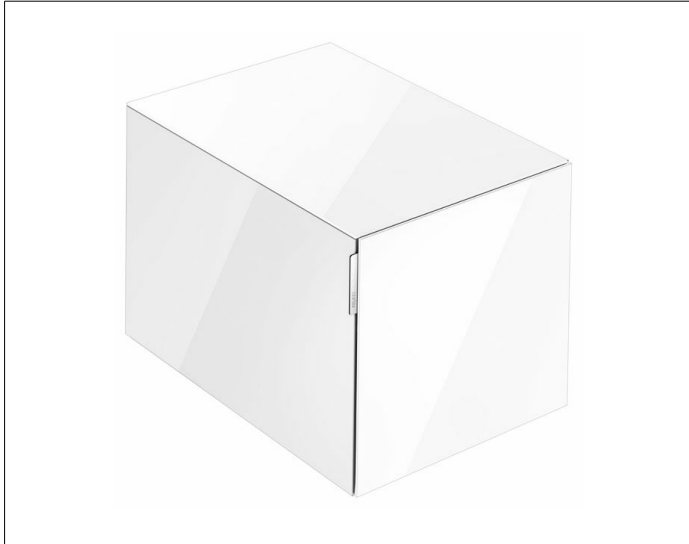

EDITION 11 ART

32541830401 Sideboard

PRODUKT

ZEICHNUNG

OBERFLÄCHE

Glas starwhite

ABMESSUNG

400 x 350 x 490