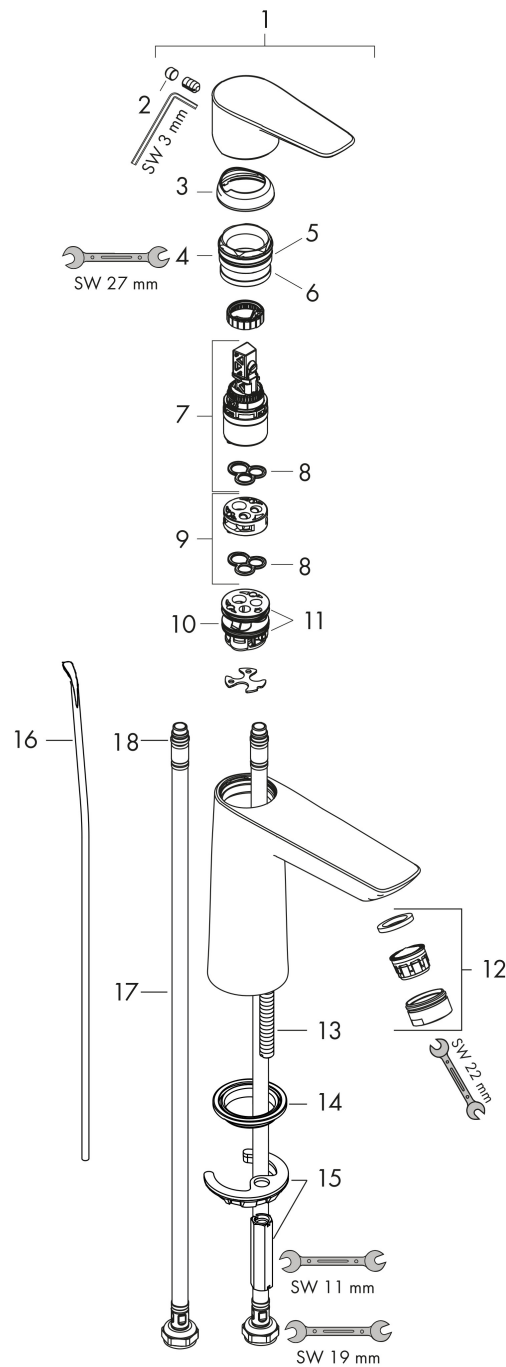

Merk	hansgrohe
Artikelnaam	Talis E ééngreeps wastafelmengkraan 110 met PopUp trekwaste
Art.nr.	71710000
Oppervlakte	chrom
Netto prijs	206,96 EUR

Product foto

Kenmerken

- ComfortZone: 110
- voorsprong uitloop 112 mm
- uitloophoogte: 104 mm
- greepvariant: rechte greep
- vaste uitloop
- straalsoort: normale straal
- maximale doorstroomhoeveelheid bij 3 bar: 5 l/min
- keramisch kardoes
- pop-up afvoergarnituur G 1 ¼
- materiaal afvoergarnituur: metaal
- EU taxonomie: max 6l/min - draagt substantieel bij aan duurzaamheid

Maat tekeningen

Technologie

Straalsoorten

Certificaat

Merk hansgrohe
 Artikelnaam **Talis E** ééngreeps wastafelmengkraan 110 met PopUp trekwaste
 Art.nr. 71710000
 Oppervlakte chroom
 Netto prijs 206,96 EUR

Stroomschema

Merk	hansgrohe
Artikelnaam	Talis E ééngreeps wastafelmengkraan 110 met PopUp trekwaste
Art.nr.	71710000
Oppervlakte	chrom
Netto prijs	206,96 EUR

Explosietekening voor bouwjaar: >05/17

Merk	hansgrohe
Artikelnaam	Talis E ééngreeps wastafelmengkraan 110 met PopUp trekwaste
Art.nr.	71710000
Oppervlakte	chroom
Netto prijs	206,96 EUR

Onderdelen voor bouwjaar: >05/17

Pos	Beschrijving	Art.nr.	Prijs
1	greep	92687000	42,22
2	greepstop	95704000	3,12
3	afdekkap	92625000	26,73
4	moer	92689000	21,22
5	O-ring 25x1,5	98146000	4,99
6	O-ring 27x1,5	92527000	8,01
7	kardoes compl.	97685000	54,08
8	dichting	98865000	26,73
9	kardoesadapter	92628000	17,26
10	kardoesadapter	98866000	26,73
11	O-ring 23x2	98398000	3,12
12	perlator M24x1 (5 l/min)	13185000	16,06
13	schroef M8 x 68	97736000	4,99
14	dichting Ø 42	98722000	4,99
15	schachtbevestigingsset compl.	96016000	26,73
16	trekstang	96657000	10,82
17	aansluitslang 450 mm M8x0,75 G3/8	97206000	26,73
18	O-ring 6,6x1,6	93019000	3,12
a	afvoergarnituur	94139000	74,26