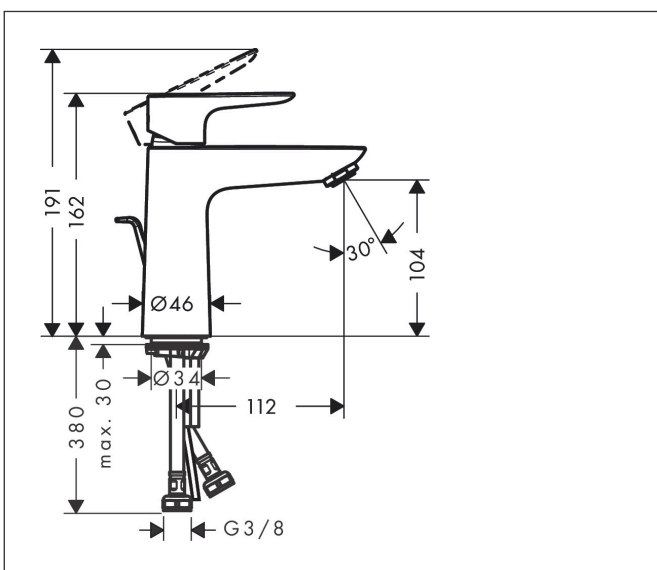

Merk	hansgrohe
Artikelnaam	Talis E ééngreeps wastafelmengkraan 110 met PopUp trekwaste
Art.nr.	71710000
Oppervlakte	chrom
Netto prijs	206,96 EUR

Product foto

Kenmerken

- ComfortZone: 110
- voorsprong uitloop 112 mm
- uitloophoogte: 104 mm
- greepvariant: rechte greep
- vaste uitloop
- straalsoort: normale straal
- maximale doorstroomhoeveelheid bij 3 bar: 5 l/min
- keramisch kardoes
- pop-up afvoergarnituur G 1 ¼
- materiaal afvoergarnituur: metaal
- EU taxonomie: max 6l/min - draagt substantieel bij aan duurzaamheid

Maat tekeningen

Technologie

Straalsoorten

Certificaat

Merk hansgrohe
 Artikelnaam **Talis E** ééngreeps wastafelmengkraan 110 met PopUp trekwaste
 Art.nr. 71710000
 Oppervlakte chroom
 Netto prijs 206,96 EUR

Stroomschema

Merk	hansgrohe
Artikelnaam	Talis E ééngreeps wastafelmengkraan 110 met PopUp trekwaste
Art.nr.	71710000
Oppervlakte	chrom
Netto prijs	206,96 EUR

Explosietekening voor bouwjaar: >05/17

Merk	hansgrohe
Artikelnaam	Talis E ééngreeps wastafelmengkraan 110 met PopUp trekwaste
Art.nr.	71710000
Oppervlakte	chroom
Netto prijs	206,96 EUR

Onderdelen voor bouwjaar: >05/17

Pos	Beschrijving	Art.nr.	Prijs
1	greep	92687000	42,22
2	greepstop	95704000	3,12
3	afdekkap	92625000	26,73
4	moer	92689000	21,22
5	O-ring 25x1,5	98146000	4,99
6	O-ring 27x1,5	92527000	8,01
7	kardoes compl.	97685000	54,08
8	dichting	98865000	26,73
9	kardoesadapter	92628000	17,26
10	kardoesadapter	98866000	26,73
11	O-ring 23x2	98398000	3,12
12	perlator M24x1 (5 l/min)	13185000	16,06
13	schroef M8 x 68	97736000	4,99
14	dichting Ø 42	98722000	4,99
15	schachtbevestigingsset compl.	96016000	26,73
16	trekstang	96657000	10,82
17	aansluitslang 450 mm M8x0,75 G3/8	97206000	26,73
18	O-ring 6,6x1,6	93019000	3,12
a	afvoergarnituur	94139000	74,26