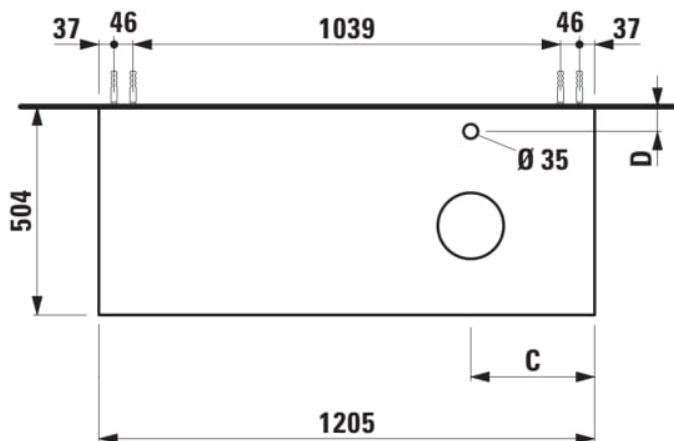

ARUN

Meuble bas 1205X504mm, 1 tiroir, découpe à droite, avec trou pour robinet, dessus Piasentina Grigio

DIMENSIONS

Longueur	1205 mm
Largeur	505 mm
Hauteur	390 mm

COULEUR ET FINITION

630 Noce canaletto (Placage de bois véritable) / Verre blanc

Combinaison des portes et des tiroirs : 1 Tiroir

Position du lavabo : Droite

Type d'installation : Suspendu

Matériau : MDF

Structure du meuble : Tiroirs

Poids net / kg : 48,5

Système d'ouverture et de fermeture : Tiroirs avec fermeture amortie

DESSINS TECHNIQUES

COMPATIBLE AVEC

Organisateur de tiroir "H"
en verre fumé

H4925920970001

ARUN