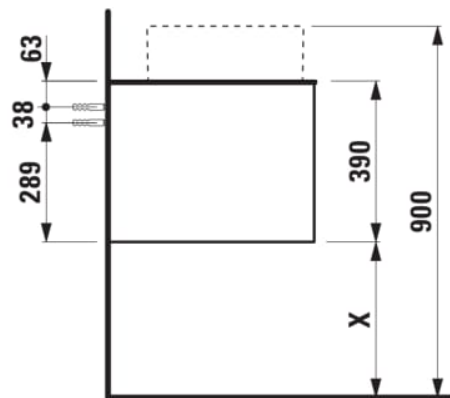

DESSINS TECHNIQUES