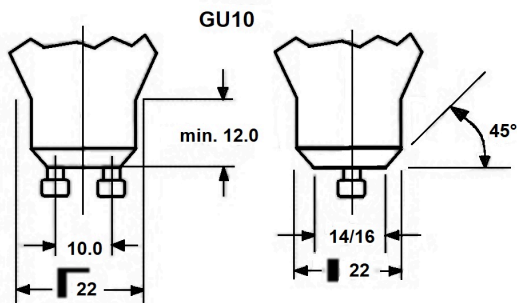

## Technische gegevens

### Afmetingen (mm)

## Fysieke gegevens

Kleur behuizing	Transparant
IP waarde	IP20
Hoogte (mm)	54
Nominale diameter product (mm)	50
Gewicht (kg)	0.038