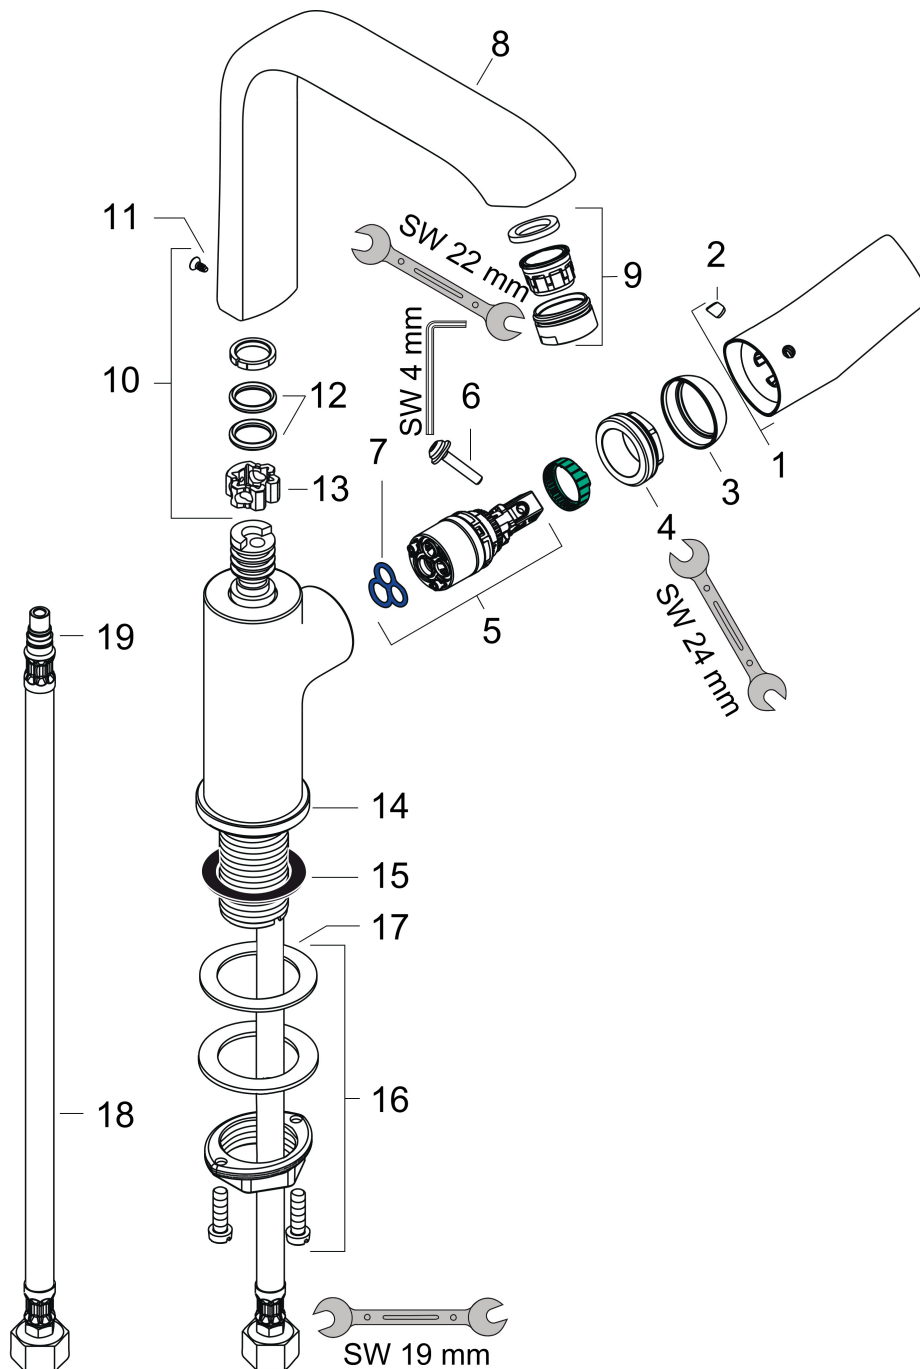

Merk	hansgrohe
Artikelnaam	Metris ééngreeps wastafelmengkraan 230 draaibare uitloop zonder afvoer
Art.nr.	31081000
Oppervlakte	chrom
Netto prijs	391,55 EUR

Product foto

Maat tekeningen

Kenmerken

- ComfortZone: 230
- voorsprong uitloop 155 mm
- uitloophoogte: 230 mm
- greepvariant: rechte greep
- met draaibare uitloop
- draaibereik met draaibare uitloop van 120° voor meer bewegingsvrijheid
- straalsoort: normale straal
- maximale doorstroomhoeveelheid bij 3 bar: 5 l/min
- keramisch kardoes
- de greep bevindt zich onderaan aan de zijkant van de kraan (niet geschikt voor waskommen)
- EU taxonomie: max 6l/min - draagt substantieel bij aan duurzaamheid

Technologie

Straalsoorten

Certificaat

Merk hansgrohe
 Artikelnaam **Metris** ééngreeps wastafelmengkraan 230 draaibare uitloop zonder afvoer
 Art.nr. 31081000
 Oppervlakte chroom
 Netto prijs 391,55 EUR

Stroomschema

1 With flow limiter

2 Zonder doorstroombgrenzer

Merk	hansgrohe
Artikelnaam	Metris ééngreeps wastafelmengkraan 230 draaibare uitloop zonder afvoer
Art.nr.	31081000
Oppervlakte	chrom
Netto prijs	391,55 EUR

Explosietekening voor bouwjaar: >01/11

Merk	hansgrohe
Artikelnaam	Metris ééngreeps wastafelmengkraan 230 draaibare uitloop zonder afvoer
Art.nr.	31081000
Oppervlakte	chrom
Netto prijs	391,55 EUR

Onderdelen voor bouwjaar: >01/11