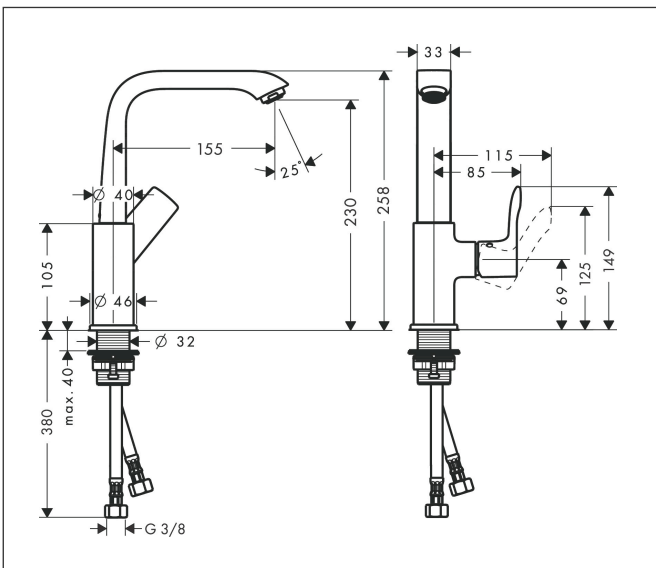

Merk	hansgrohe
Artikelnaam	Metris ééngreeps wastafelmengkraan 230 draaibare uitloop zonder afvoer
Art.nr.	31081000
Oppervlakte	chrom
Netto prijs	391,55 EUR

Product foto

Maat tekeningen

Kenmerken

- ComfortZone: 230
- voorsprong uitloop 155 mm
- uitloophoogte: 230 mm
- greepvariant: rechte greep
- met draaibare uitloop
- draaibereik met draaibare uitloop van 120° voor meer bewegingsvrijheid
- straalsoort: normale straal
- maximale doorstroomhoeveelheid bij 3 bar: 5 l/min
- keramisch kardoes
- de greep bevindt zich onderaan aan de zijkant van de kraan (niet geschikt voor waskommen)
- EU taxonomie: max 6l/min - draagt substantieel bij aan duurzaamheid

Technologie

Straalsoorten

Certificaat

Merk hansgrohe
 Artikelnaam **Metris** ééngreeps wastafelmengkraan 230 draaibare uitloop zonder afvoer
 Art.nr. 31081000
 Oppervlakte chroom
 Netto prijs 391,55 EUR

Stroomschema

1 With flow limiter

2 Zonder doorstroombgrenzer

Merk	hansgrohe
Artikelnaam	Metris ééngreeps wastafelmengkraan 230 draaibare uitloop zonder afvoer
Art.nr.	31081000
Oppervlakte	chrom
Netto prijs	391,55 EUR

Explosietekening voor bouwjaar: >01/11

Merk	hansgrohe
Artikelnaam	Metris ééngreeps wastafelmengkraan 230 draaibare uitloop zonder afvoer
Art.nr.	31081000
Oppervlakte	chrom
Netto prijs	391,55 EUR

Onderdelen voor bouwjaar: >01/11