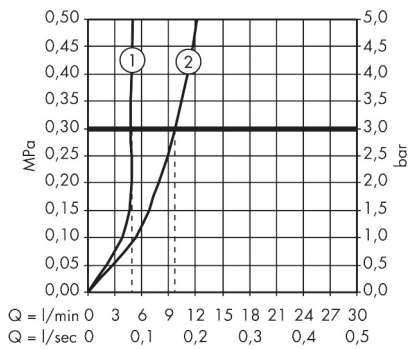

Merk hansgrohe
Artikelnaam **Metris** ééngreeps wastafelmengkraan 230 draaibare uitloop zonder afvoer
Art.nr. 31081000
Oppervlakte chroom
Netto prijs 391,55 EUR

Stroomschema

1 With flow limiter

2 Zonder doorstroombgrenzer