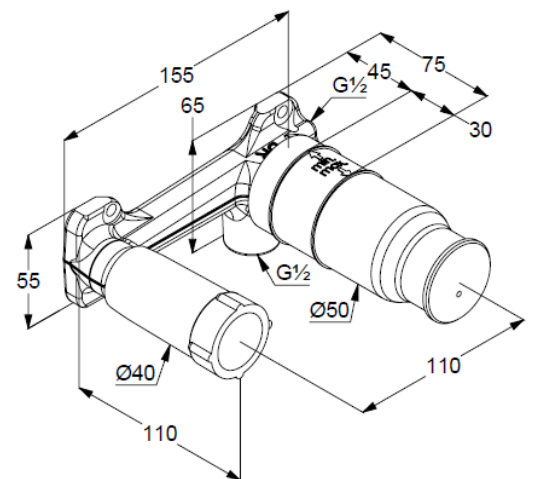

Technische Daten/ Technical Data

KLUDI
Unterputz-Waschtisch-2-Loch-Wand-Armatur
Unterputz-Rohbau-Set
DN 15

Artikel- Nr.: 38243

Artikeltext
Hersteller KLUDI GmbH & Co. KG
Typ: KLUDI
Unterputz-Waschtisch-2-Loch-Wand-Armatur
Artikel- Nr.: 38243

Unterputz-Waschtisch-2-Loch-Wand-Armatur
Unterputz-Rohbau-Set
Einhebelmischer
für Wandeinbau
mit Rohbau Schutzkappe
ohne Feinbauset
vertikale Wandmontage
Keramik-Kartusche mit Heißwasserbegrenzung
Durchflussmenge bei 3 bar 25 l/min.

Produktabbildung/ Product picture

Maßzeichnung/ Dimensional drawing

Durchfluss/ Flow rate