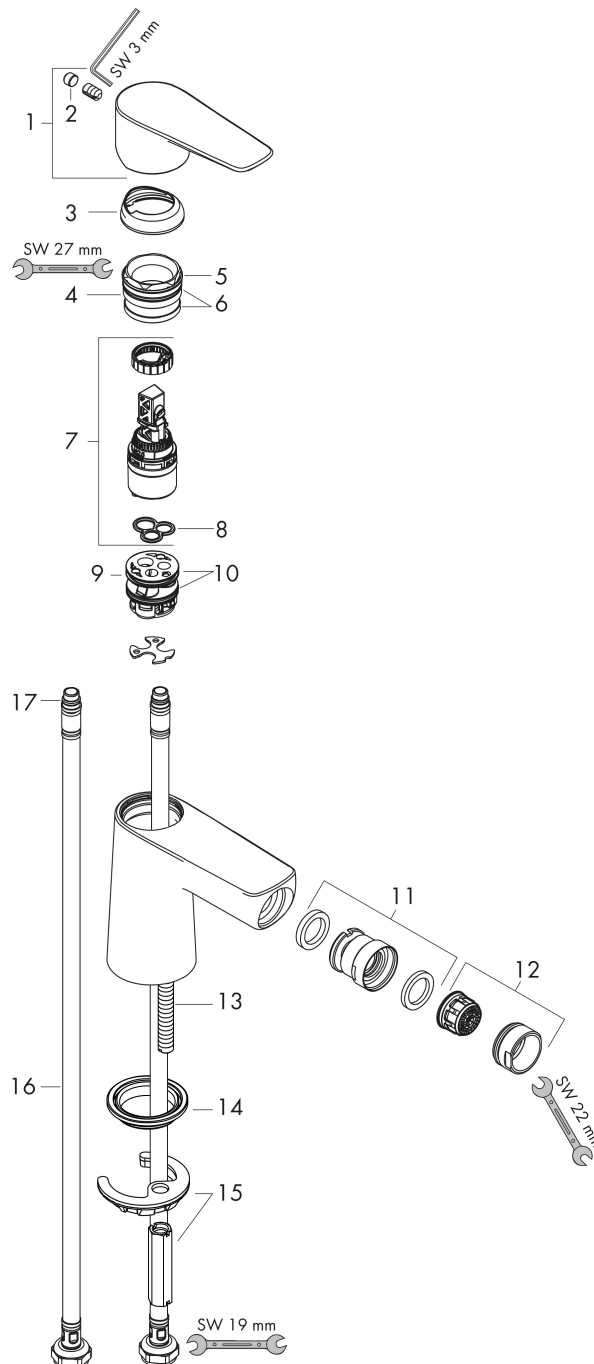

Merk	hansgrohe
Artikelnaam	Talis E ééngreeps bidtmengkraan met afvoerpluggarnituur
Art.nr.	71721000
Oppervlakte	chrom
Netto prijs	194,37 EUR

Product foto

Kenmerken

- ééngreeps bidtmengkraan, afvoergarnituur
- voorsprong uitloop 116 mm
- uitloophoogte: 78 mm
- perlator met kogelgewricht
- straalsoort: normale straal
- maximale doorstroomhoeveelheid bij 3 bar: 5 l/min
- keramisch kardoes
- temperatuurbegrenzing instelbaar
- EU taxonomie: max 6l/min - draagt substantieel bij aan duurzaamheid

Maat tekeningen

Technologie

Certificaat

Merk hansgrohe
 Artikelnaam **Talis E** ééngreeps bidetmengkraan met afvoerpluggarnituur
 Art.nr. 71721000
 Oppervlakte chroom
 Netto prijs 194,37 EUR

Stroomschema

Merk	hansgrohe
Artikelnaam	Talis E ééngreeps bidetmengkraan met afvoerpluggarnituur
Art.nr.	71721000
Oppervlakte	chrom
Netto prijs	194,37 EUR

Explosietekening voor bouwjaar: >05/17

Merk	hansgrohe
Artikelnaam	Talis E ééngreeps bidetmengkraan met afvoerpluggarnituur
Art.nr.	71721000
Oppervlakte	chroom
Netto prijs	194,37 EUR

Onderdelen voor bouwjaar: >05/17

Pos	Beschrijving	Art.nr.	Prijs
1	greep	92687000	40,60
2	greepstop	95704000	3,00
3	afdekkap	92625000	25,70
4	moer	92689000	20,40
5	O-ring 25x1,5	98146000	4,80
6	O-ring 27x1,5	92527000	7,70
7	kardoes compl.	97685000	52,00
8	dichting	98865000	25,70
9	kardoesadapter	98866000	25,70
10	O-ring 23x2	98398000	3,00
11	kogelgewricht	96050000	32,70
12	perlator M24x1 (5 l/min)	95379000	32,70
13	schroef M8 x 68	97736000	4,80
14	dichting Ø 42	98722000	4,80
15	schachtbevestigingsset compl.	96016000	25,70
16	aansluitslang 450 mm M8x0,75 G3/8	97206000	25,70
17	O-ring 6,6x1,6	93019000	3,00
a	Afvoerplug Push-Open	50100000	59,56