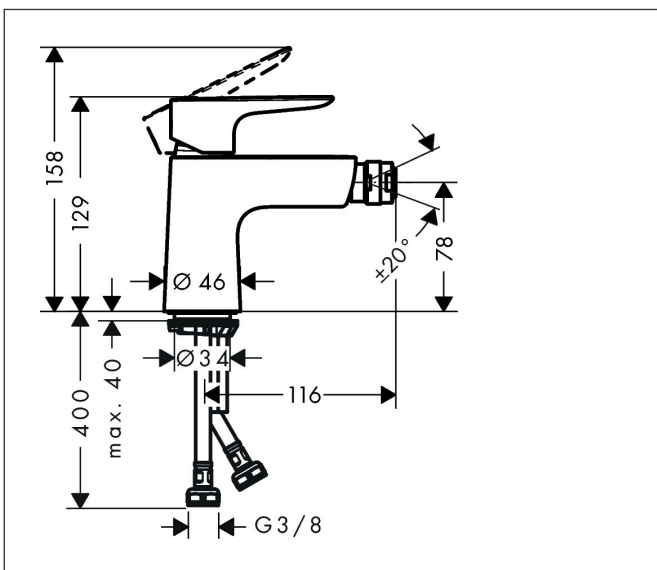

Merk	hansgrohe
Artikelnaam	Talis E ééngreeps bidtmengkraan met afvoerpluggarnituur
Art.nr.	71721000
Oppervlakte	chrom
Netto prijs	194,37 EUR

Product foto

Kenmerken

- ééngreeps bidtmengkraan, afvoergarnituur
- voorsprong uitloop 116 mm
- uitloophoogte: 78 mm
- perlator met kogelgewricht
- straalsoort: normale straal
- maximale doorstroomhoeveelheid bij 3 bar: 5 l/min
- keramisch kardoes
- temperatuurbegrenzing instelbaar
- EU taxonomie: max 6l/min - draagt substantieel bij aan duurzaamheid

Maat tekeningen

Technologie

Certificaat

Merk hansgrohe
 Artikelnaam **Talis E** ééngreeps bidetmengkraan met afvoerpluggarnituur
 Art.nr. 71721000
 Oppervlakte chroom
 Netto prijs 194,37 EUR

Stroomschema

Merk	hansgrohe
Artikelnaam	Talis E ééngreeps bidetmengkraan met afvoerpluggarnituur
Art.nr.	71721000
Oppervlakte	chrom
Netto prijs	194,37 EUR

Explosietekening voor bouwjaar: >05/17

Merk	hansgrohe
Artikelnaam	Talis E ééngreeps bidetmengkraan met afvoerpluggarnituur
Art.nr.	71721000
Oppervlakte	chroom
Netto prijs	194,37 EUR

Onderdelen voor bouwjaar: >05/17

Pos	Beschrijving	Art.nr.	Prijs
1	greep	92687000	40,60
2	greepstop	95704000	3,00
3	afdekkap	92625000	25,70
4	moer	92689000	20,40
5	O-ring 25x1,5	98146000	4,80
6	O-ring 27x1,5	92527000	7,70
7	kardoes compl.	97685000	52,00
8	dichting	98865000	25,70
9	kardoesadapter	98866000	25,70
10	O-ring 23x2	98398000	3,00
11	kogelgewricht	96050000	32,70
12	perlator M24x1 (5 l/min)	95379000	32,70
13	schroef M8 x 68	97736000	4,80
14	dichting Ø 42	98722000	4,80
15	schachtbevestigingsset compl.	96016000	25,70
16	aansluitslang 450 mm M8x0,75 G3/8	97206000	25,70
17	O-ring 6,6x1,6	93019000	3,00
a	Afvoerplug Push-Open	50100000	59,56