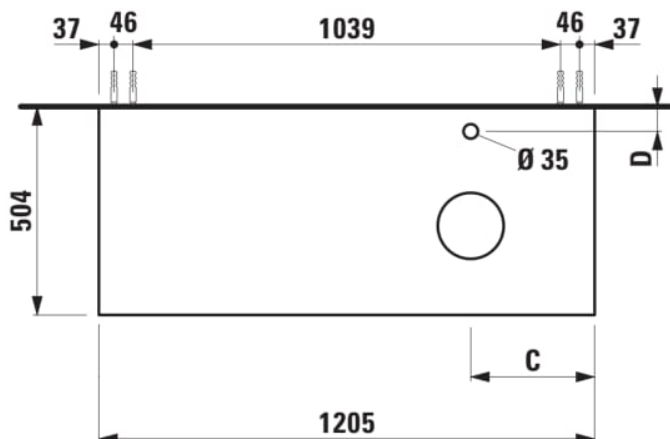

ARUN

Onderbouwkast 1205X504mm, 1 lade, cutout rechts, met kraangat, Piasentina Grigio top

AFMETINGEN

Lengte	1205 mm
Breedte	505 mm
Hoogte	390 mm

KLEUR EN AFWERKING

250 Licht eiken

Deuren en laden combinatie : 1 lade

Positie wastafel : Rechts

Type installatie : Wandhangend

Materiaal : MDF

Structuur meubelen : Lades

Netto gewicht / kg : 48,5

Systeem voor sluiten en openen : Softclose lades

TECHNISCHE TEKENINGEN

TE COMBINEREN MET

Lade-indeling

H4925920970001

ARUN