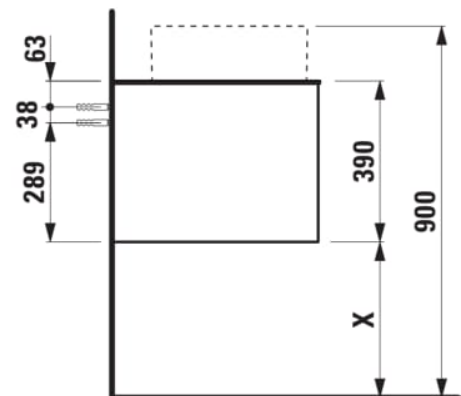

ARUN

Onderbouwkast 1205X504mm, 1 lade, cutout rechts, met kraangat, Piasentina Grigio top

AFMETINGEN

Lengte	1205 mm
Breedte	505 mm
Hoogte	390 mm

KLEUR EN AFWERKING

250 Licht eiken

Deuren en laden combinatie : 1 lade

Positie wastafel : Rechts

Type installatie : Wandhangend

Materiaal : MDF

Structuur meubelen : Lades

Netto gewicht / kg : 48,5

Systeem voor sluiten en openen : Softclose lades

TECHNISCHE TEKENINGEN

TE COMBINEREN MET

Lade-indeling

H4925920970001

ARUN