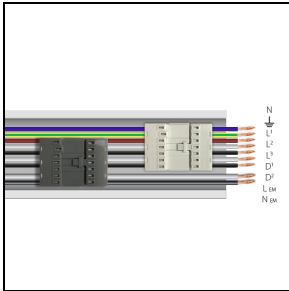

Product gegevens

ETIM Groep:	EG000027	ETIM Klasse:	EC0028g2
-------------	----------	--------------	----------

Algemene informatie

Lamphouder:	LED	Lichtbron:	LED
Nominale lichtstroom [lm]:	9762	Reële lichtstroom [lm]:	7821
Armatuur wattage [W]:	53 W	Specifieke lichtstroom [lm/W]:	148
CRI:	80	Kleurtemperatuur [K]:	4000
Kleur / Afwerking:	WH-RAL9003 / Wit RAL9003 / Glanzend	IP waarde:	IP40
Impact resistance / impact energy:	IK05 0.8J xx3	Beschermingsklasse:	I
Optiek:	A21/M - Asymmetrische gemiddelde	Nettogewicht [kg]:	2.6
Totale lengte [mm]:	1434	Totale breedte [mm]:	66
Totale hoogte [mm]:	66		

RAIL-A TRY 9P DALI/EM

**310934**

RAIL-A TRY 9P DALI/EM - L 1435 mm
(inclusief 2 beugels en eindkappen)

WH-RAL9003 / Wit RAL9003

RAIL-M TRY 9P DALI/EM

**310935**

RAIL-M TRY 9P DALI/EM - L 1435 mm
(inclusief 2 beugels)