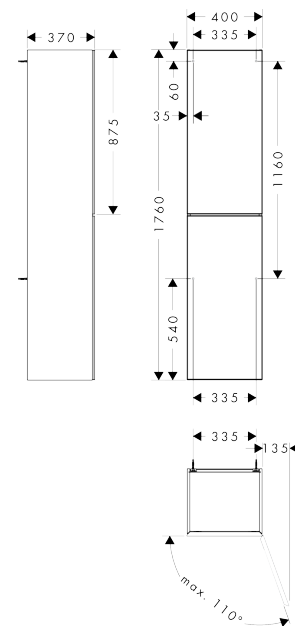

Maattekening