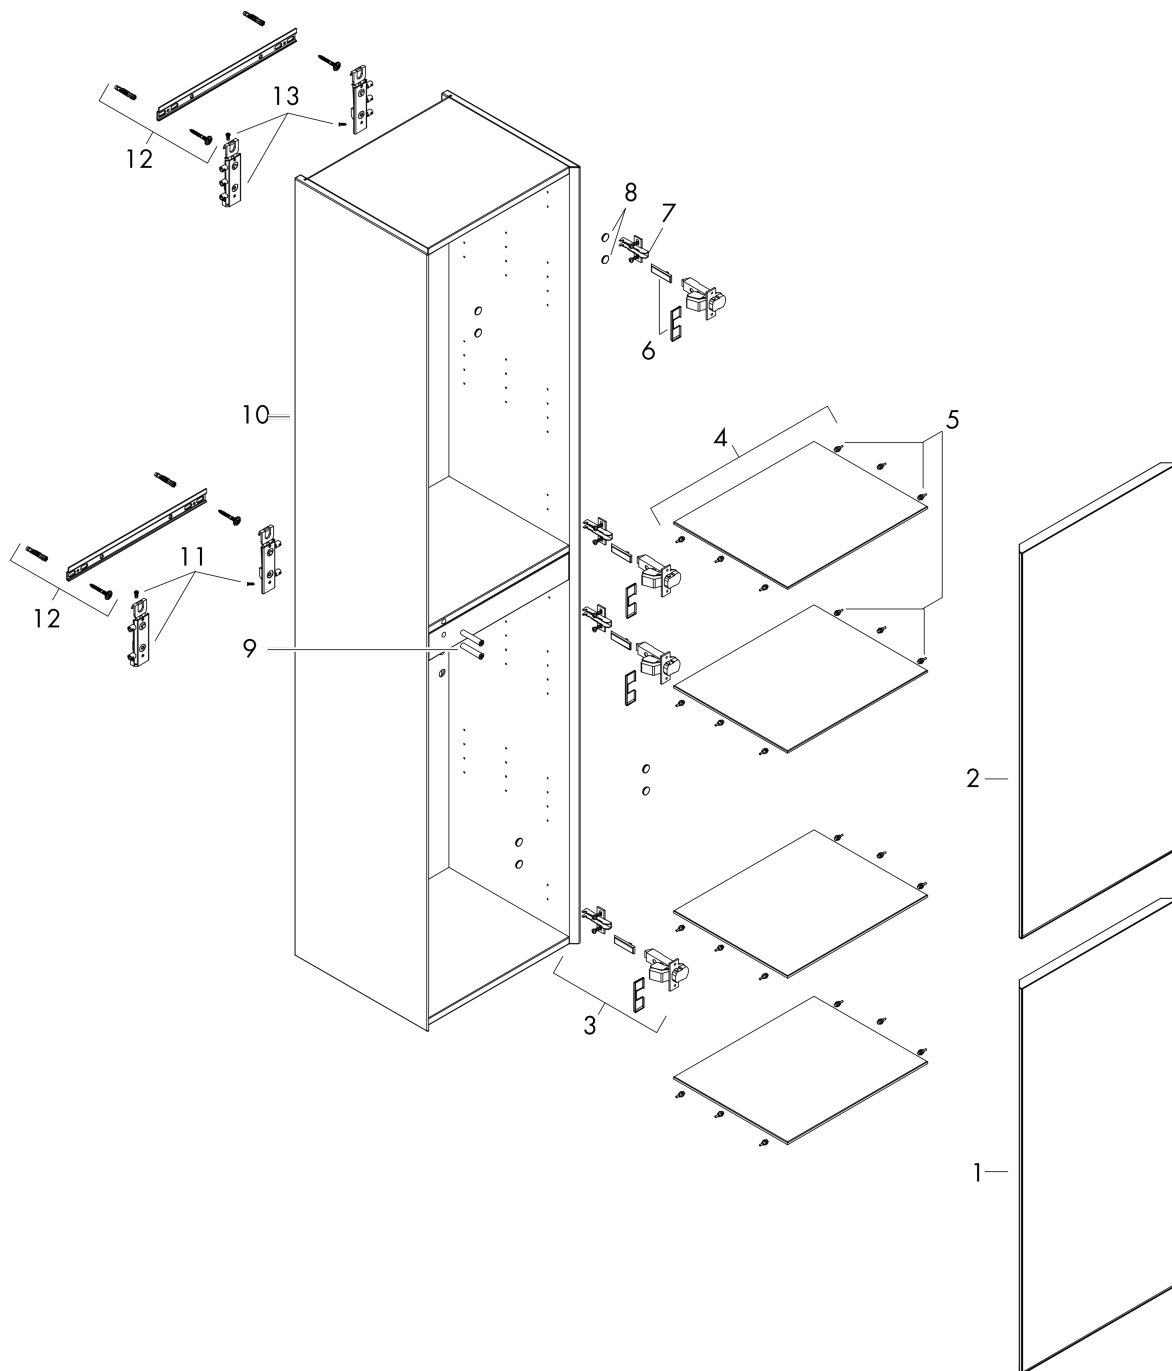

Xevolos E

hoge kast Sand Matt Beige 400/360, scharnier rechts, oppervlak front: Patterned Bronze

Oppervlak meubel: Sand Matt Beige Artikelnummer: 54222790

Oppervlak front: Metallic Sand Beige

Explosietekening

Bouwjaar: >09/23

Xevolos E

hoge kast Sand Matt Beige 400/360, scharnier rechts, oppervlak front: Patterned Bronze

Oppervlak meubel: Sand Matt Beige Artikelnummer: 54222790

Oppervlak front: Metallic Sand Beige

Reserveonderdelenlijst

Bouwjaar: >09/23

Regel	Beschrijving	Artikelnummer	Prijs incl. BTW	VE
1	meubelfront	87297790	1.179,39 €	1
2	meubelfront	87325790	1.179,39 €	1
3	deurscharnier cpl.	87299000	108,54 €	1
4	glasplaat	87154000	76,23 €	1
5	wandhouder	87155000	30,49 €	1
6	afdekkap	87300000	-	1
7	bevestigingsset deurscharnier	87933000	-	1
8	afdekkap	87146000	38,84 €	1
9	magneet	87183000	24,20 €	1
10	meubelromp	87678000	2.332,15 €	1
11	montageset	87144000	30,49 €	1
12	montageset	87170000	48,16 €	1
13	montageset	87145000	48,16 €	1