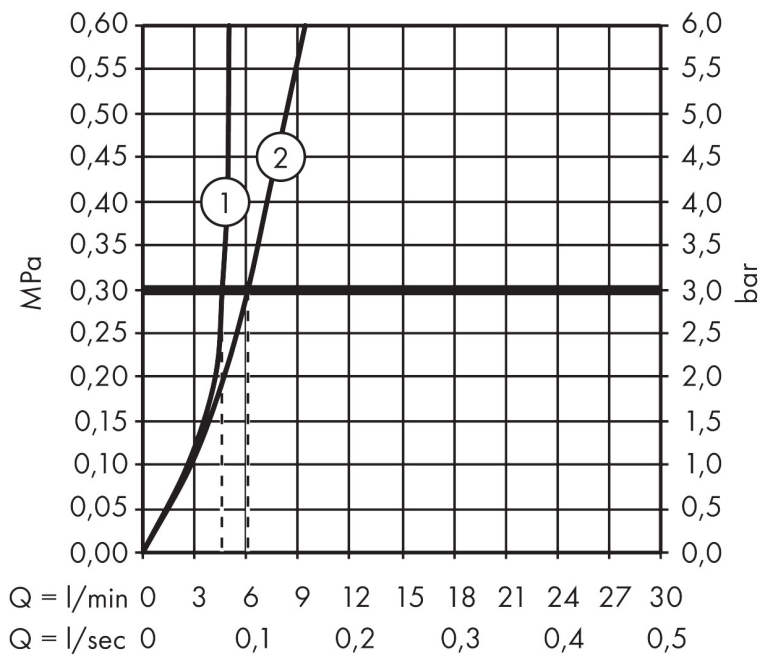

Merk	hansgrohe
Artikelnaam	Talis Select E ééngreeps wastafelmengkraan 240 zonder afvoer
Art.nr.	71753000
Oppervlakte	chrom
Netto prijs	381,96 EUR

Product foto

Kenmerken

- ComfortZone: 240
- voorsprong uitloop 183 mm
- uitloophoogte: 234 mm
- greepvariant: met cilinder greep
- vaste uitloop
- straalsoort: normale straal
- maximale doorstroomhoeveelheid bij 3 bar: 5 l/min
- Select kardoos met temperatuurregeling
- EU taxonomie: max 6l/min - draagt substantieel bij aan duurzaamheid

Maat tekeningen

Technologie

Straalsoorten

Merk hansgrohe
 Artikelnaam **Talis Select E** ééngreeps wastafelmengkraan 240 zonder afvoer
 Art.nr. 71753000
 Oppervlakte chroom
 Netto prijs 381,96 EUR

Stroomschema

1 With flow limiter

2 Zonder doorstroombgrenzer

Merk	hansgrohe
Artikelnaam	Talis Select E ééngreeps wastafelmengkraan 240 zonder afvoer
Art.nr.	71753000
Oppervlakte	chromo
Netto prijs	381,96 EUR

Explosietekening voor bouwjaar: >03/18