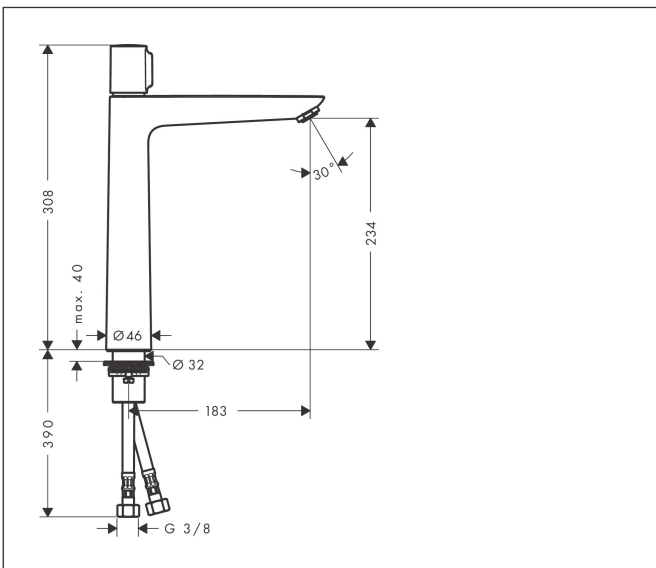

Merk	hansgrohe
Artikelnaam	Talis Select E ééngreeps wastafelmengkraan 240 zonder afvoer
Art.nr.	71753000
Oppervlakte	chrom
Netto prijs	381,96 EUR

Product foto

Kenmerken

- ComfortZone: 240
- voorsprong uitloop 183 mm
- uitloophoogte: 234 mm
- greepvariant: met cilinder greep
- vaste uitloop
- straalsoort: normale straal
- maximale doorstroomhoeveelheid bij 3 bar: 5 l/min
- Select kardoos met temperatuurregeling
- EU taxonomie: max 6l/min - draagt substantieel bij aan duurzaamheid

Maat tekeningen

Technologie

Straalsoorten

Merk hansgrohe
 Artikelnaam **Talis Select E** ééngreeps wastafelmengkraan 240 zonder afvoer
 Art.nr. 71753000
 Oppervlakte chroom
 Netto prijs 381,96 EUR

Stroomschema

1 With flow limiter

2 Zonder doorstroombgrenzer

Merk	hansgrohe
Artikelnaam	Talis Select E ééngreeps wastafelmengkraan 240 zonder afvoer
Art.nr.	71753000
Oppervlakte	chromo
Netto prijs	381,96 EUR

Explosietekening voor bouwjaar: >03/18

Merk	hansgrohe
Artikelnaam	Talis Select E ééngreeps wastafelmengkraan 240 zonder afvoer
Art.nr.	71753000
Oppervlakte	chrom
Netto prijs	381,96 EUR

Onderdelen voor bouwjaar: >03/18

Pos	Beschrijving	Art.nr.	Prijs
1	greep	92525000	66,87
2	greepadapter	92526000	21,22
3	moer	92528000	54,08
4	O-ring 27x1,5	92527000	8,01
5	kardoes compl.	92529000	95,16
6	O-Ring 28x2	98194000	3,12
7	kardoesadapter	98866000	26,73
8	O-ring 23x2	98398000	3,12
9	perlator M24x1 (5 l/min)	13185000	16,06
10	vlakdichting	98749000	4,99
11	schachtbevestigingsset compl. (Ø 32)	13961000	21,22
12	stelring	97548000	3,12
13	aansluitslang 600 mm M8x0,75 G3/8	92629000	54,08
14	O-ring 7x1,5	98422000	3,12
15	terugslagklep DW 10	96456000	8,01
16	zeef	92532000	8,01
17	dichtingsset	92533000	4,99
a	schachtverlenging	13898000	66,87