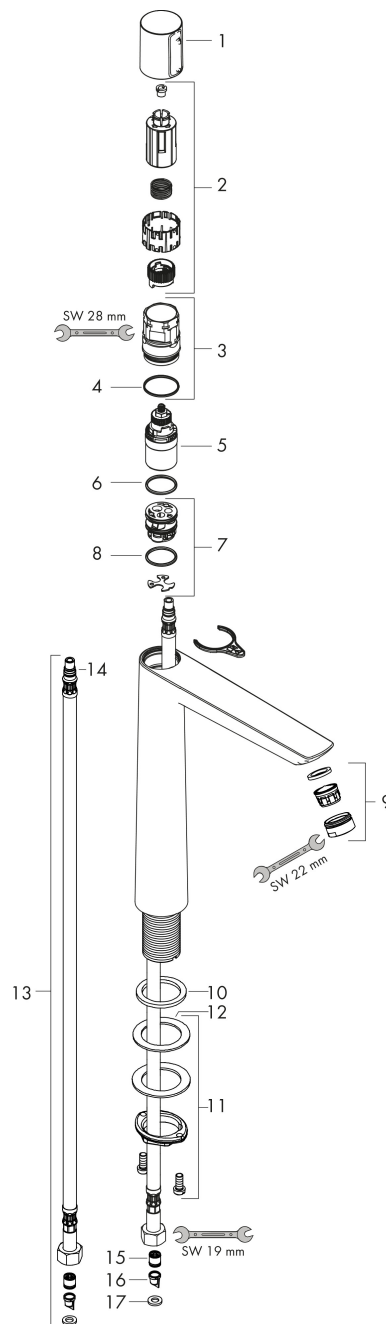

Merk	hansgrohe
Artikelnaam	Talis Select E ééngreeps wastafelmengkraan 240 zonder afvoer
Art.nr.	71753000
Oppervlakte	chrom
Netto prijs	381,96 EUR

Product foto

Kenmerken

- ComfortZone: 240
- voorsprong uitloop 183 mm
- uitloophoogte: 234 mm
- greepvariant: met cilinder greep
- vaste uitloop
- straalsoort: normale straal
- maximale doorstroomhoeveelheid bij 3 bar: 5 l/min
- Select kardoos met temperatuurregeling
- EU taxonomie: max 6l/min - draagt substantieel bij aan duurzaamheid

Maat tekeningen

Technologie

Straalsoorten

Merk hansgrohe
 Artikelnaam **Talis Select E** ééngreeps wastafelmengkraan 240 zonder afvoer
 Art.nr. 71753000
 Oppervlakte chroom
 Netto prijs 381,96 EUR

Stroomschema

1 With flow limiter

2 Zonder doorstroombgrenzer

Merk	hansgrohe
Artikelnaam	Talis Select E ééngreeps wastafelmengkraan 240 zonder afvoer
Art.nr.	71753000
Oppervlakte	chromo
Netto prijs	381,96 EUR

Explosietekening voor bouwjaar: >03/18

Merk	hansgrohe
Artikelnaam	Talis Select E ééngreeps wastafelmengkraan 240 zonder afvoer
Art.nr.	71753000
Oppervlakte	chrom
Netto prijs	381,96 EUR

Onderdelen voor bouwjaar: >03/18

Pos	Beschrijving	Art.nr.	Prijs
1	greep	92525000	66,87
2	greepadapter	92526000	21,22
3	moer	92528000	54,08
4	O-ring 27x1,5	92527000	8,01
5	kardoes compl.	92529000	95,16
6	O-Ring 28x2	98194000	3,12
7	kardoesadapter	98866000	26,73
8	O-ring 23x2	98398000	3,12
9	perlator M24x1 (5 l/min)	13185000	16,06
10	vlakdichting	98749000	4,99
11	schachtbevestigingsset compl. (Ø 32)	13961000	21,22
12	stelring	97548000	3,12
13	aansluitslang 600 mm M8x0,75 G3/8	92629000	54,08
14	O-ring 7x1,5	98422000	3,12
15	terugslagklep DW 10	96456000	8,01
16	zeef	92532000	8,01
17	dichtingsset	92533000	4,99
a	schachtverlenging	13898000	66,87