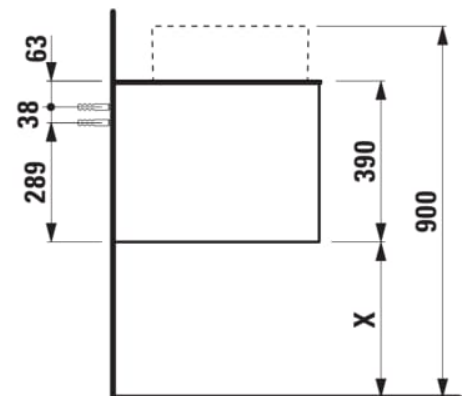

DESSINS TECHNIQUES