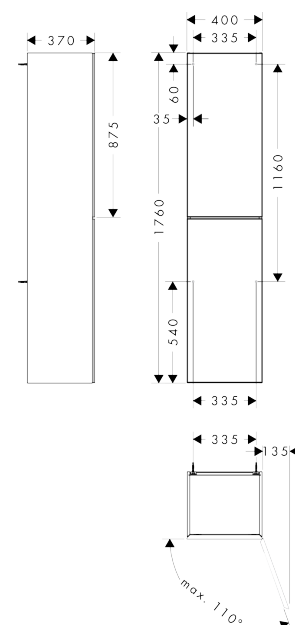

Maattekening