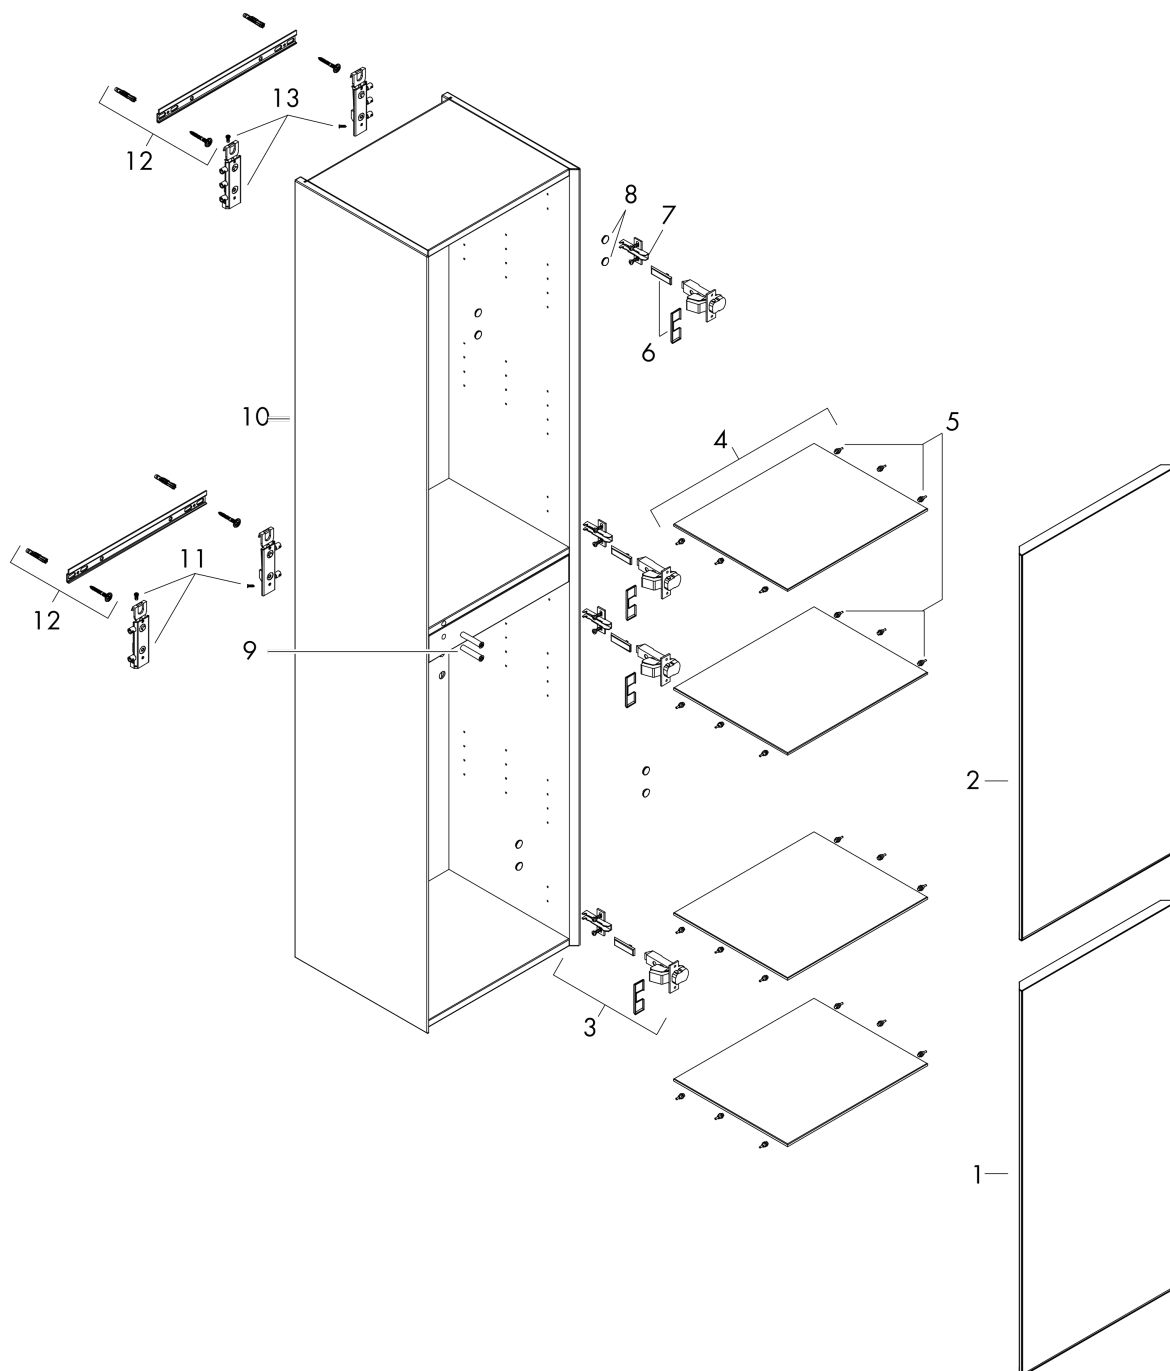

Xevolos E

hoge kast Slate Matt Grey 400/360, scharnier rechts, oppervlak front: Patterned Bronze

Oppervlak meubel: Slate Matt Grey Artikelnummer: 54223390

Oppervlak front: Patterned Bronze

Beschrijving

- bestaat uit: hoge kast, glazen planchetten
- materiaal behuizing: vezelplaat van gemiddelde dichtheid (MDF)
- oppervlaktemateriaal behuizing: lak
- materiaal voorzijde: keramiek
- oppervlaktemateriaal voorzijde: keramiek met microtextuur
- MoistureProof: duurzaam materiaal dat lang mooi blijft
- SmoothSurface: glad en egaal voor een geweldig gevoel
- AntiFingerprint: oplossing tegen vingerafdrukken
- materiaal voorframe: aluminium
- oppervlaktemateriaal voorframe: poederlak (kleur van behuizing)
- greeploos
- type opening: deur
- 2 deuren
- deurscharnier: rechts
- open via PushOpen-functie
- met 4 verstelbare glazen planchetten
- montagevoorwaarde: voorgemonteerd
- met bevestigingsmateriaal

hoge kast Slate Matt Grey 400/360, scharnier rechts, oppervlak front: Patterned Bronze

Oppervlak meubel: Slate Matt Grey Artikelnummer: 54223390

Oppervlak front: Patterned Bronze

Explosietekening

Bouwjaar: >09/23

Xevolos E**hoge kast Slate Matt Grey 400/360, scharnier rechts, oppervlak front: Patterned Bronze**Oppervlak meubel: **Slate Matt Grey** Artikelnummer: **54223390**Oppervlak front: **Patterned Bronze****Reserveonderdelenlijst**