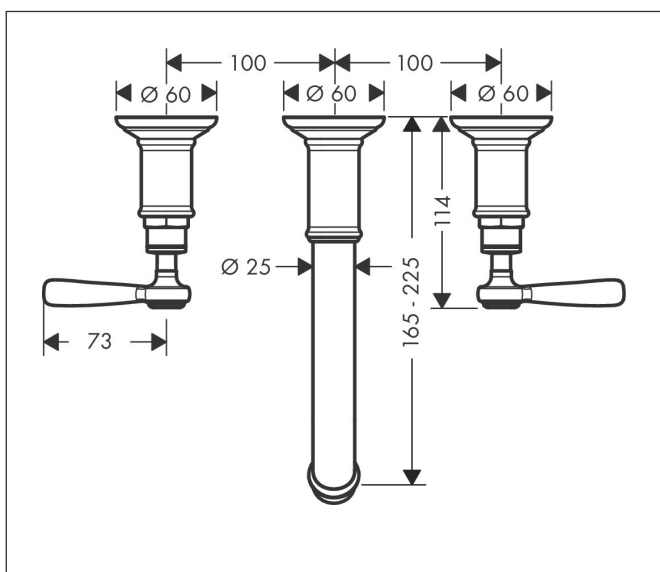

Merk	AXOR
Artikelnaam	AXOR Montreux 3-gats wastafelmengkraan afbouwdeel wandmontage met rechte greep, rozetten, voorsprong 165-225 mm en PushOpen afvoerplug
Art.nr.	16534000
Oppervlakte	chrom
Netto prijs	801,88 EUR

Product foto

Kenmerken

- voorsprong uitloop 225 mm
- greepvariant: rechte greep
- vaste uitloop
- straalsoort: normale straal
- maximale doorstroomhoeveelheid bij 3 bar: 5 l/min
- keramische kranen warm/koud 90°
- zonder wastegarnituur, met afvoerplug (art.nr. 50001)
- EU taxonomie: max 6l/min - draagt substantieel bij aan duurzaamheid

Maat tekeningen

Technologie

Straalsoorten

Merk	AXOR
Artikelnaam	AXOR Montreux 3-gats wastafelmengkraan afbouwdeel wandmontage met rechte greep, rozetten, voorsprong 165-225 mm en PushOpen afvoerplug
Art.nr.	16534000
Oppervlakte	chrom
Netto prijs	801,88 EUR

Benodigde onderdelen

Product foto	Artikelnaam	Art.nr.	Prijs
	hansgrohe Inbouwdeel 3-gats wastafelkraan wandmontage	10303180	301,88

Merk	AXOR
Artikelnaam	AXOR Montreux 3-gats wastafelmengkraan afbouwdeel wandmontage met rechte greep, rozetten, voorsprong 165-225 mm en PushOpen afvoerplug
Art.nr.	16534000
Oppervlakte	chromo
Netto prijs	801,88 EUR