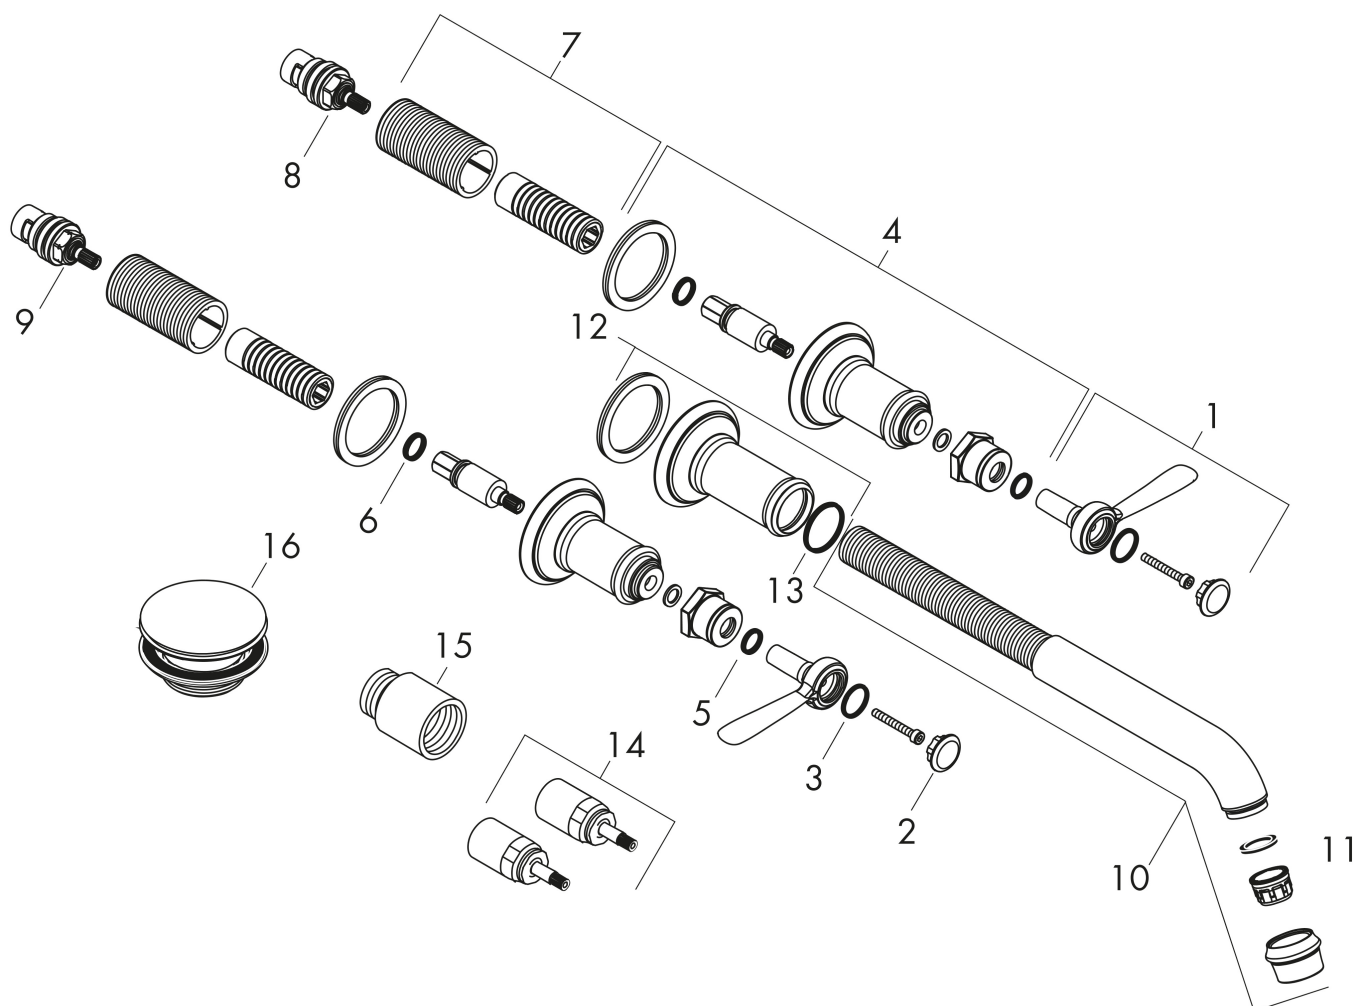

Merk	AXOR
Artikelnaam	AXOR Montreux 3-gats wastafelmengkraan afbouwdeel wandmontage met rechte greep, rozetten, voorsprong 165-225 mm en PushOpen afvoerplug
Art.nr.	16534000
Oppervlakte	chromo
Netto prijs	801,88 EUR

Explosietekening voor bouwjaar: >01/17