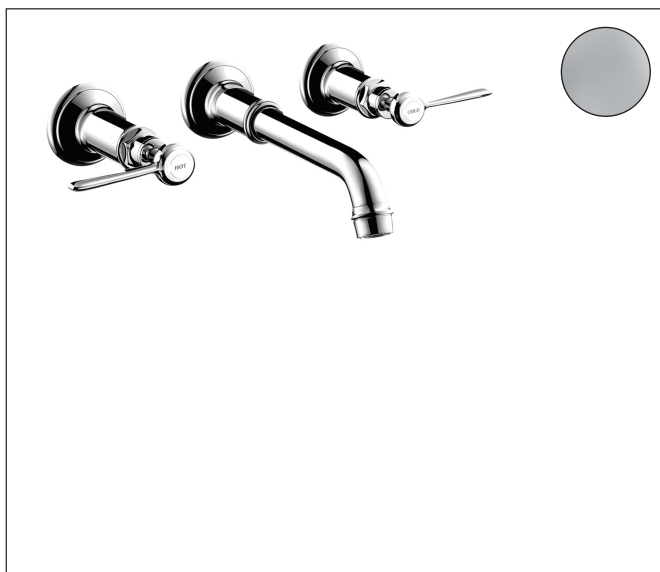

Merk	AXOR
Artikelnaam	AXOR Montreux 3-gats wastafelmengkraan afbouwdeel wandmontage met rechte greep, rozetten, voorsprong 165-225 mm en PushOpen afvoerplug
Art.nr.	16534000
Oppervlakte	chrom
Netto prijs	801,88 EUR

Product foto

Kenmerken

- voorsprong uitloop 225 mm
- greepvariant: rechte greep
- vaste uitloop
- straalsoort: normale straal
- maximale doorstroomhoeveelheid bij 3 bar: 5 l/min
- keramische kranen warm/koud 90°
- zonder wastegarnituur, met afvoerplug (art.nr. 50001)
- EU taxonomie: max 6l/min - draagt substantieel bij aan duurzaamheid

Maat tekeningen

Technologie

Straalsoorten

Merk	AXOR
Artikelnaam	AXOR Montreux 3-gats wastafelmengkraan afbouwdeel wandmontage met rechte greep, rozetten, voorsprong 165-225 mm en PushOpen afvoerplug
Art.nr.	16534000
Oppervlakte	chrom
Netto prijs	801,88 EUR

Benodigde onderdelen

Product foto	Artikelnaam	Art.nr.	Prijs
	hansgrohe Inbouwdeel 3-gats wastafelkraan wandmontage	10303180	301,88

Merk	AXOR
Artikelnaam	AXOR Montreux 3-gats wastafelmengkraan afbouwdeel wandmontage met rechte greep, rozetten, voorsprong 165-225 mm en PushOpen afvoerplug
Art.nr.	16534000
Oppervlakte	chromo
Netto prijs	801,88 EUR