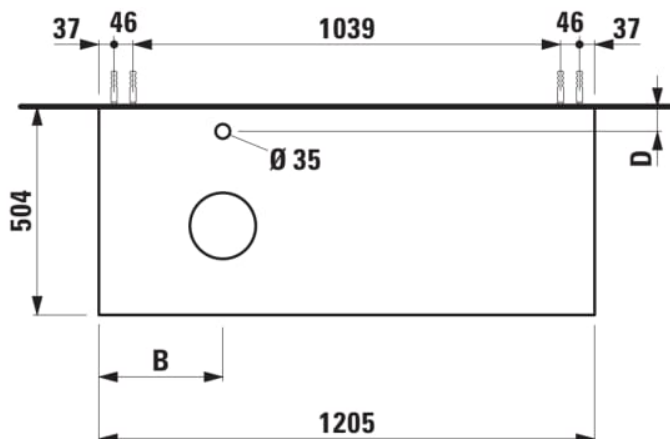

TECHNISCHE TEKENINGEN