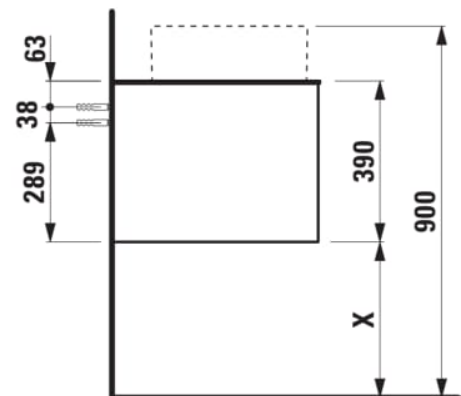

TECHNISCHE TEKENINGEN