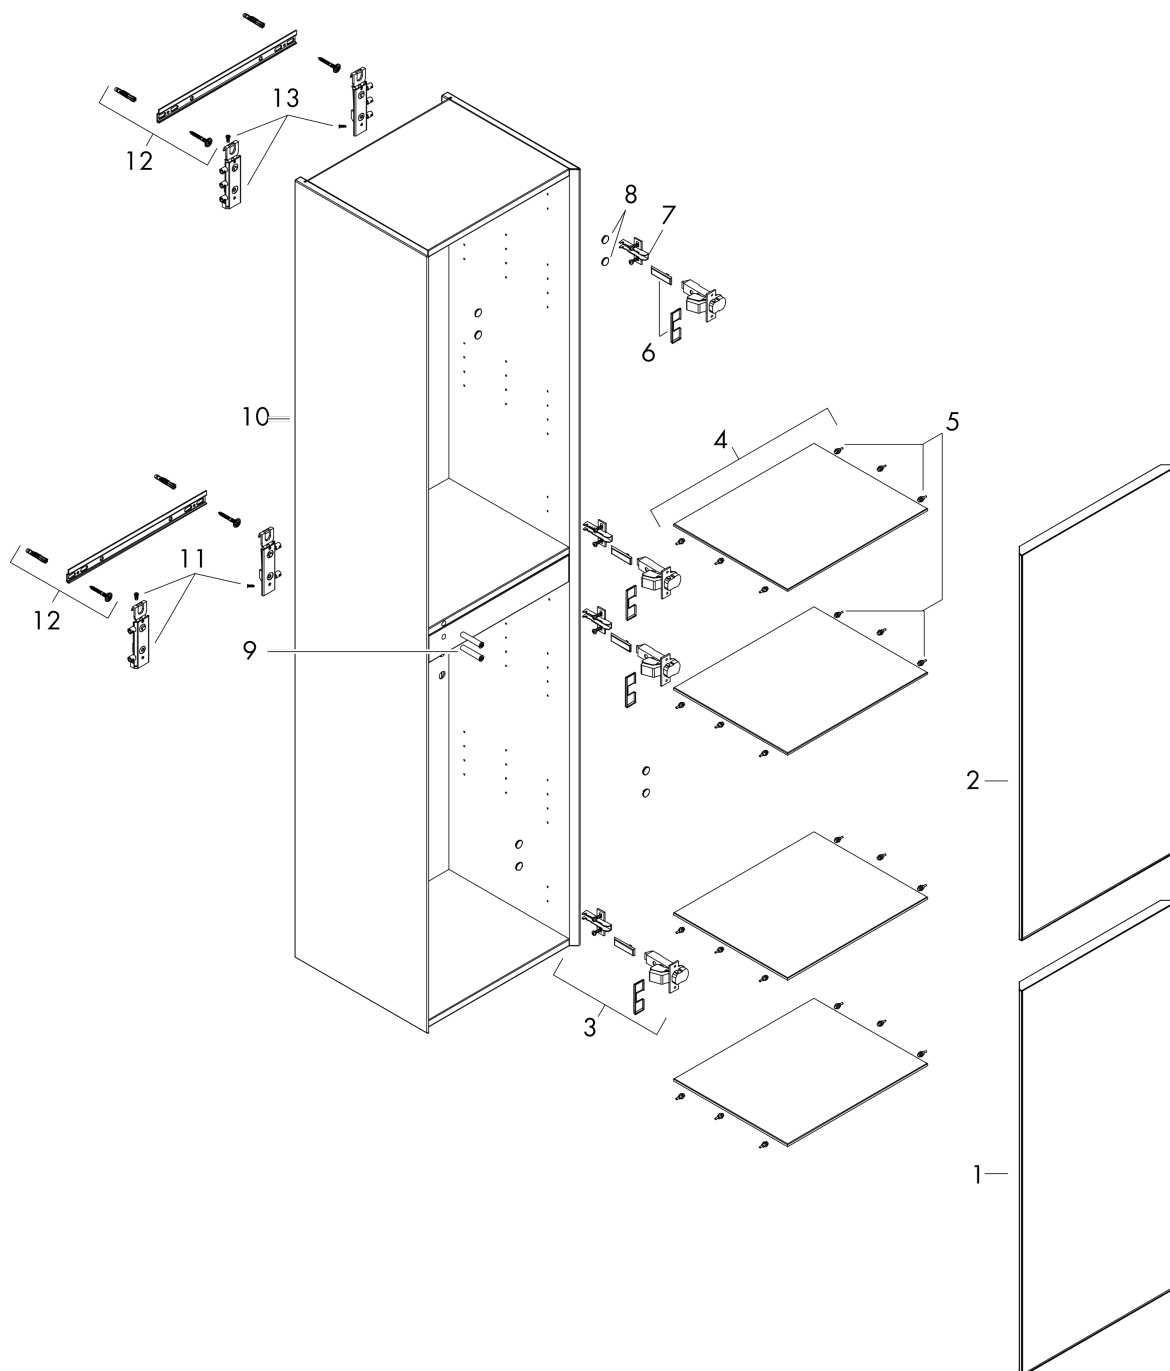

Xevolos E

hoge kast Slate Matt Grey 400/360, scharnier rechts, oppervlak front: Patterned Bronze

Oppervlak meubel: Slate Matt Grey Artikelnummer: 54223730

Oppervlak front: Dark Oak

Explosietekening

Bouwjaar: >09/23

Xevolos E

hoge kast Slate Matt Grey 400/360, scharnier rechts, oppervlak front: Patterned Bronze

Oppervlak meubel: **Slate Matt Grey** Artikelnummer: **54223730**

Oppervlak front: **Dark Oak**

Reserveonderdelenlijst

Bouwjaar: >09/23

Regel	Beschrijving	Artikelnummer	Prijs incl. BTW	VE
1	meubelfront	87298730	1.179,39 €	1
2	meubelfront	87326730	1.179,39 €	1
3	deurscharnier cpl.	87299000	108,54 €	1
4	glasplaat	87154000	76,23 €	1
5	wandhouder	87155000	30,49 €	1
6	afdekkap	87300000	-	1
7	bevestigingsset deurscharnier	87933000	-	1
8	afdekkap	87146000	38,84 €	1
9	magneet	87183000	24,20 €	1
10	meubelromp	87679000	2.332,15 €	1
11	montageset	87144000	30,49 €	1
12	montageset	87170000	48,16 €	1
13	montageset	87145000	48,16 €	1