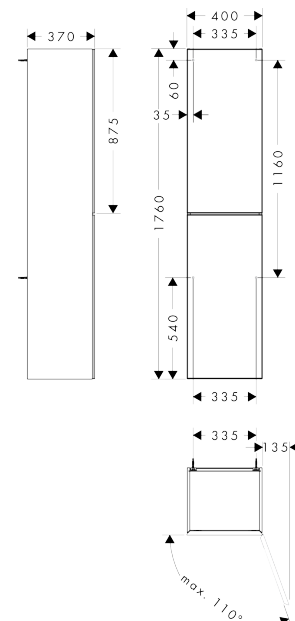

### Maattekening

**Xevolos E**

hoge kast Slate Matt Grey 400/360, scharnier rechts, oppervlak front: Patterned Bronze

Oppervlak meubel: Slate Matt Grey Artikelnummer: 54223730

Oppervlak front: Dark Oak

**Explosietekening**