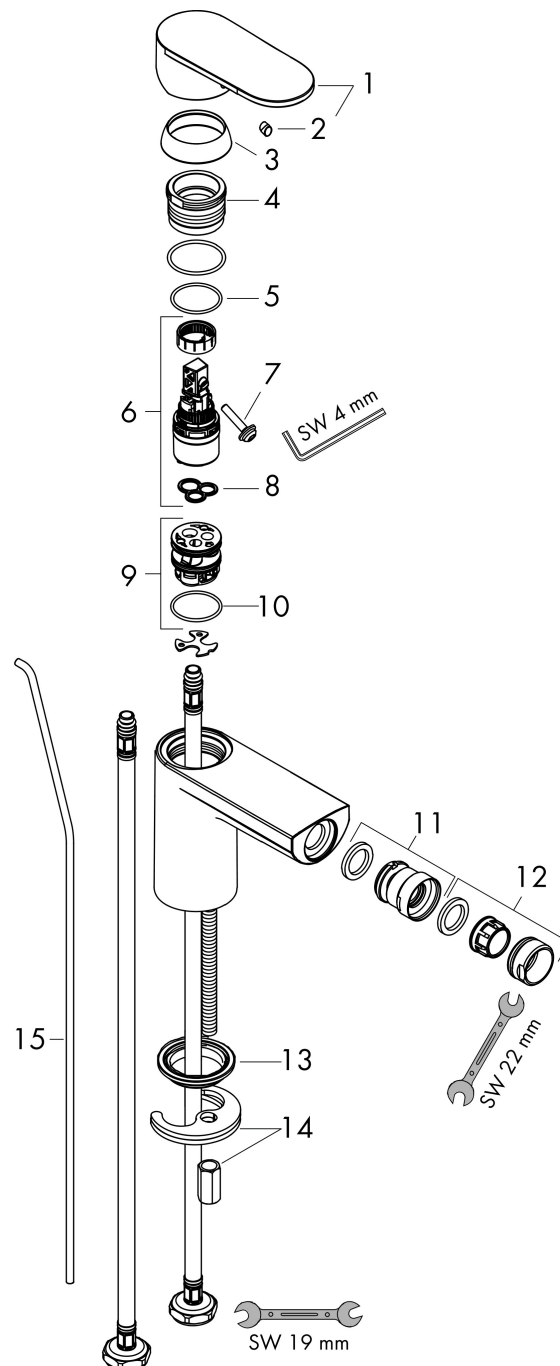

Merk	hansgrohe
Artikelnaam	Vernis Blend ééngreeps bidetkraan met PopUp trekwaste
Art.nr.	71210000
Oppervlakte	chromoem
Netto prijs	88,79 EUR

Explosietekening voor bouwjaar: >04/21