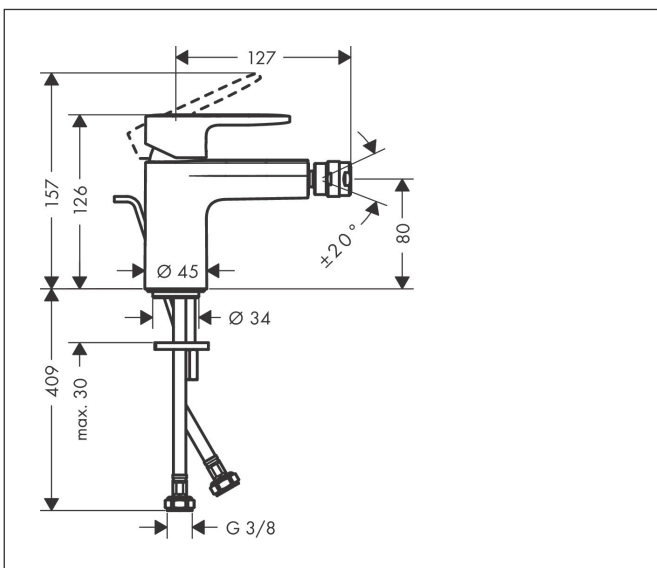

Merk	hansgrohe
Artikelnaam	<b>Vernis Blend</b> ééngreeps bidetkraan met PopUp trekwaste
Art.nr.	71210000
Oppervlakte	chrom
Netto prijs	88,79 EUR

## Kenmerken

- ééngreeps bidetmengkraan, afvoergarnituur
- voorsprong uitloop 127 mm
- uitloophoogte: 80 mm
- perlator met kogelgewricht
- straalsoort: normale straal
- maximale doorstroomhoeveelheid bij 3 bar: 5 l/min
- keramisch kardoes
- pop-up afvoergarnituur G 1 ¼
- EU taxonomie: max 6l/min - draagt substantieel bij aan duurzaamheid

## Maat tekeningen