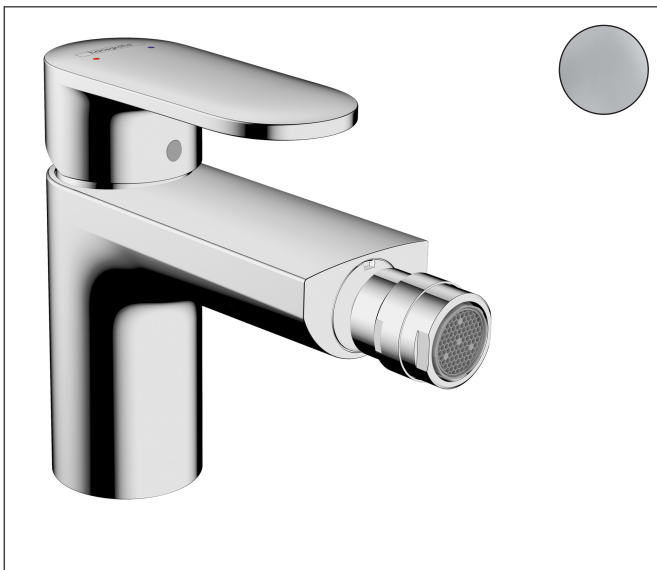

Merk	hansgrohe
Artikelnaam	<b>Vernis Blend</b> ééngreeps bidetkraan met PopUp trekwaste
Art.nr.	71210000
Oppervlakte	chrom
Netto prijs	88,79 EUR

## Kenmerken

- ééngreeps bidetmengkraan, afvoergarnituur
- voorsprong uitloop 127 mm
- uitloophoogte: 80 mm
- perlator met kogelgewricht
- straalsoort: normale straal
- maximale doorstroomhoeveelheid bij 3 bar: 5 l/min
- keramisch kardoes
- pop-up afvoergarnituur G 1 ¼
- EU taxonomie: max 6l/min - draagt substantieel bij aan duurzaamheid

## Certificaat

Merk hansgrohe  
 Artikelnaam **Vernis Blend** ééngreeps bidetkraan met PopUp trekwaste  
 Art.nr. 71210000  
 Oppervlakte chroom  
 Netto prijs 88,79 EUR

## Stroomschema

Merk	hansgrohe
Artikelnaam	<b>Vernis Blend</b> ééngreeps bidetkraan met PopUp trekwaste
Art.nr.	71210000
Oppervlakte	chromoem
Netto prijs	88,79 EUR