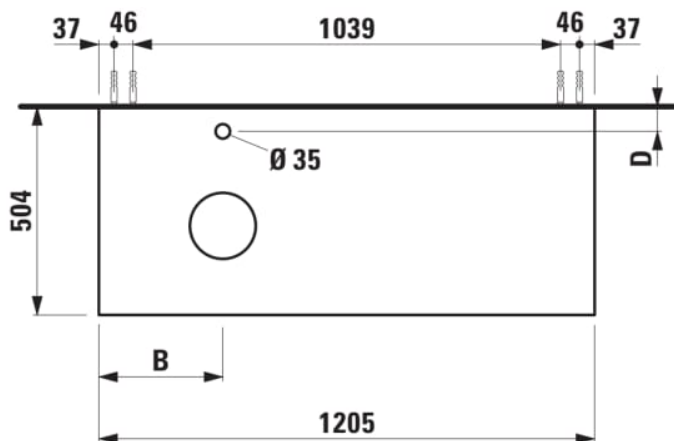

DESSINS TECHNIQUES