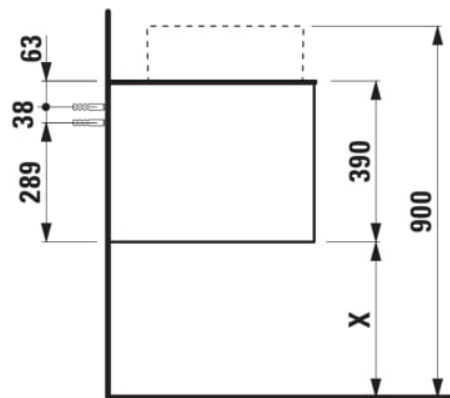

DESSINS TECHNIQUES