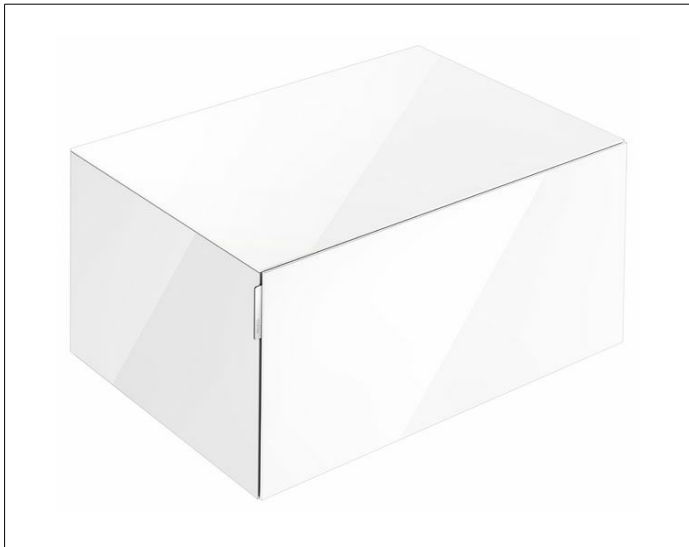

EDITION 11 ART
32541830800 Sideboard

PRODUKT

ZEICHNUNG

OBERFLÄCHE

Glas starwhite

ABMESSUNG

800 x 350 x 490