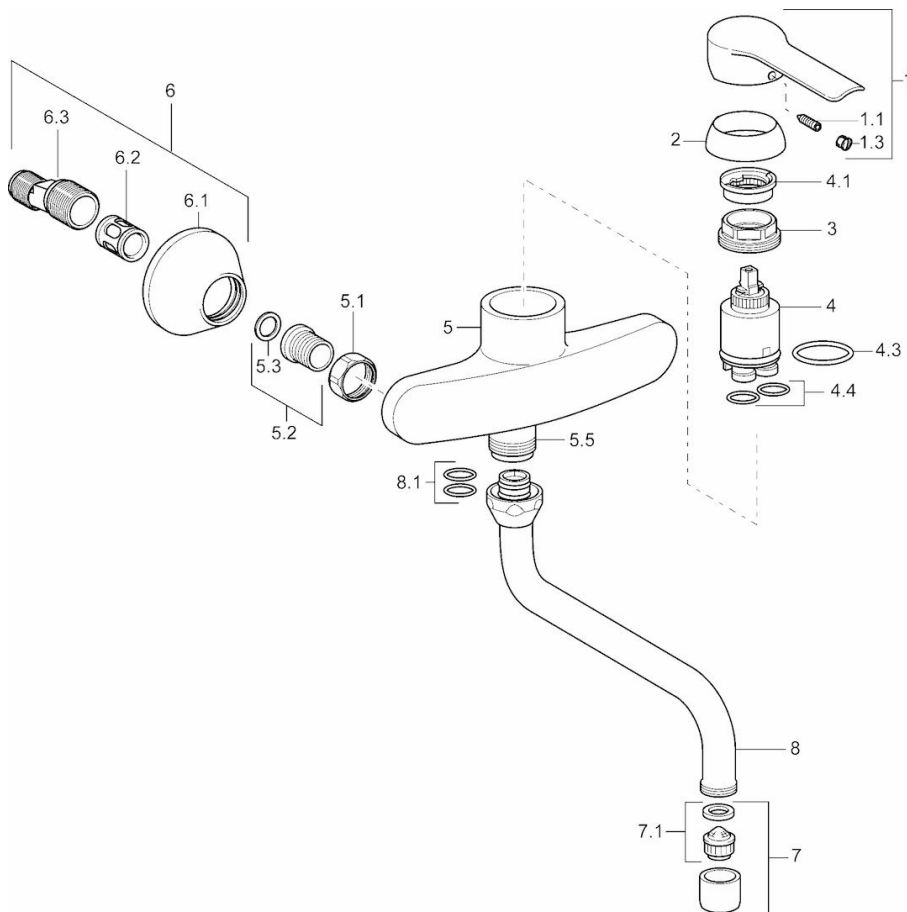

HANSAVANTIS
KEUKENKRAAN
 52532103
EAN: 4015474092556

- Keuken
- Eengreeps
- Chroom
- Hendel met warm-koud-aanduiding, Eengreeps bediend
- Temperatuurbegrenzer, Temperatuurbegrenzer (achteraf instelbaar)
- \varnothing 35 mm keramisch binnenwerk voor debiet en temperatuur instelling
- S-koppelingen met rozetten, Geluïdsdemper(s)
- Kraanhuis gemaakt van DZR messing

Technische gegevens

Doorstromingseigenschappen

Doorstroomhoeveelheid bij 3 bar (met debietregelaar)

12.0 l/min

Technische eigenschappen

DN-maat
 Warmwatertoevoer
 Werkdruk
 Inbouwbreedte

DN15
max. +90°C
0.5-10 bar
cc150 ± 15 mm

Voorschriften

EN-norm

EN 817

Typegoedkeuringen

DVGW
 ABP
 SVGW

NW-6506CN0319
P-IX 28937/IA
1104-5843

Reserveonderdelen

SP52532103

	Naam	Code
1	Hendel	59914629
1	Hendel	59913903
1.1	Schroef, M5x8, SW2,5	59904755
1.3	Sierdop Grijs	59912112
2	Kap, 33 x 3 mm	59912504
3	Schroefring, M37x1, AF30	59912111
4	Binnenwerk , 3,5 Eco	59912324
4.1	Temperature adjustment limiter	59912325
4.3	O-ring, d 28,24x2,62	59912590
4.4	O-ring, d 10.10 x d 1.60	59905072
5.1	Aansluiting moer, G3/4, AF 30	59902230
5.2	Zetel, 1/2"L	59904618
5.3	Borgring, 23.9x15.2x2	59902689
5.6	Nippel, G1/2 x G3/4	59912233
6	Excentrieke, G3/4 x G1/2	59904793
6.2	Geluiddemper	59904792
6.3	Excentrieke aansluiting, G3/4 x G1/2	59910254
7	Mousseur, M22x1 A	59902365
7.1	Mousseur, M22/24 A	59902081
8	Uitloop, L=200, G3/4	59911171
8.1	O-ring, d 13,5 x d 2,75	59910551
N.I.	Sleutel, SW 30/34	59912108