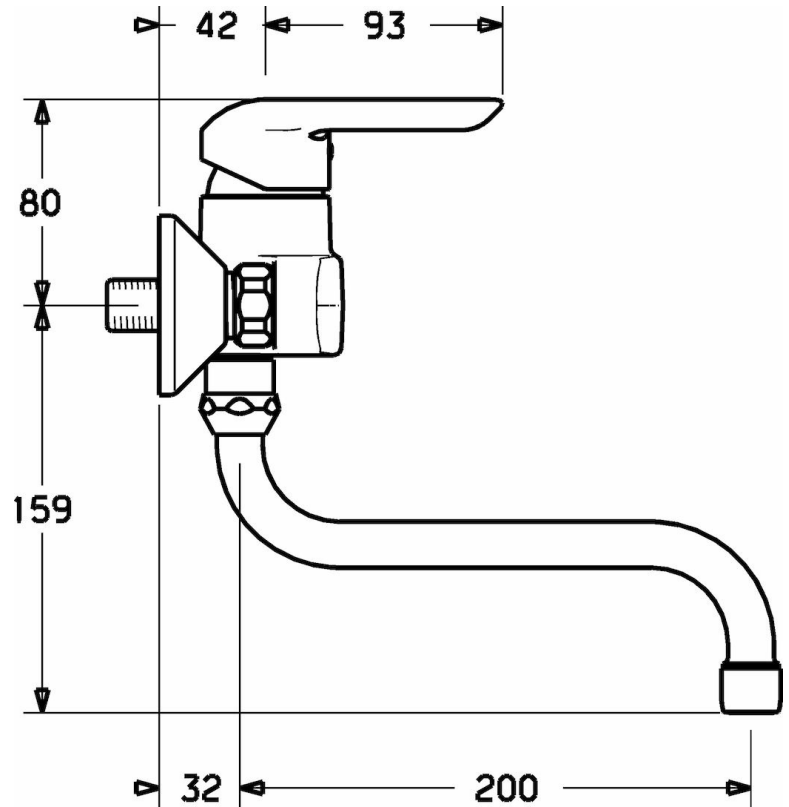

HANSAVANTIS
KEUKENKRAAN
 52532103
EAN: 4015474092556

- Keuken
- Eengreeps
- Chroom
- Hendel met warm-koud-aanduiding, Eengreeps bediend
- Temperatuurbegrenzer, Temperatuurbegrenzer (achteraf instelbaar)
- \varnothing 35 mm keramisch binnenwerk voor debiet en temperatuur instelling
- S-koppelingen met rozetten, Geluïdsdemper(s)
- Kraanhuis gemaakt van DZR messing

Technische gegevens

Doorstromingseigenschappen

Doorstroomhoeveelheid bij 3 bar (met debietregelaar)

12.0 l/min

Technische eigenschappen

DN-maat
 Warmwatertoevoer
 Werkdruk
 Inbouwbreedte

DN15
max. +90°C
0.5-10 bar
cc150 ± 15 mm

Voorschriften

EN-norm

EN 817

Typegoedkeuringen

DVGW
 ABP
 SVGW

NW-6506CN0319
P-IX 28937/IA
1104-5843

Reserveonderdelen

SP52532103

	Naam	Code
1	Hendel	59914629
1	Hendel	59913903
1.1	Schroef, M5x8, SW2,5	59904755
1.3	Sierdop Grijs	59912112
2	Kap, 33 x 3 mm	59912504
3	Schroefring, M37x1, AF30	59912111
4	Binnenwerk , 3,5 Eco	59912324
4.1	Temperature adjustment limiter	59912325
4.3	O-ring, d 28,24x2,62	59912590
4.4	O-ring, d 10.10 x d 1.60	59905072
5.1	Aansluiting moer, G3/4, AF 30	59902230
5.2	Zetel, 1/2"L	59904618
5.3	Borgring, 23.9x15.2x2	59902689
5.6	Nippel, G1/2 x G3/4	59912233
6	Excentrieke, G3/4 x G1/2	59904793
6.2	Geluiddemper	59904792
6.3	Excentrieke aansluiting, G3/4 x G1/2	59910254
7	Mousseur, M22x1 A	59902365
7.1	Mousseur, M22/24 A	59902081
8	Uitloop, L=200, G3/4	59911171
8.1	O-ring, d 13,5 x d 2,75	59910551
N.I.	Sleutel, SW 30/34	59912108