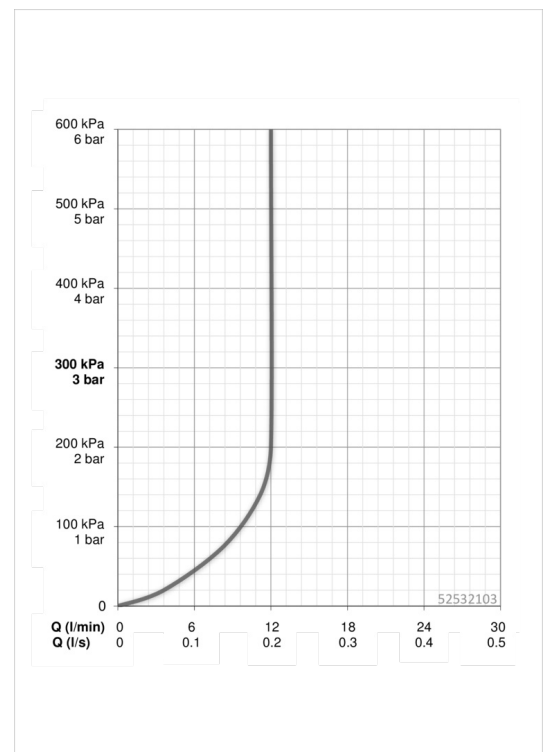

HANSAVANTIS
KEUKENKRAAN
52532103
EAN: 4015474092556

- Keuken
- Eengreeps
- Chroom
- Hendel met warm-koud-aanduiding, Eengreeps bediend
- Temperatuurbegrenzer, Temperatuurbegrenzer (achteraf instelbaar)
- $\varnothing$ 35 mm keramisch binnenwerk voor debiet en temperatuur instelling
- S-koppelingen met rozetten, Geluïdsdemper(s)
- Kraanhuis gemaakt van DZR messing

Technische gegevens

Doorstromingseigenschappen

Doorstroomhoeveelheid bij 3 bar (met debietregelaar)

12.0 l/min

Technische eigenschappen

DN-maat
Warmwatertoevoer
Werkdruk
Inbouwbreedte

DN15
max. +90°C
0.5-10 bar
cc150 ± 15 mm

Voorschriften

EN-norm

EN 817

Typegoedkeuringen

DVGW
ABP
SVGW

NW-6506CN0319
P-IX 28937/IA
1104-5843