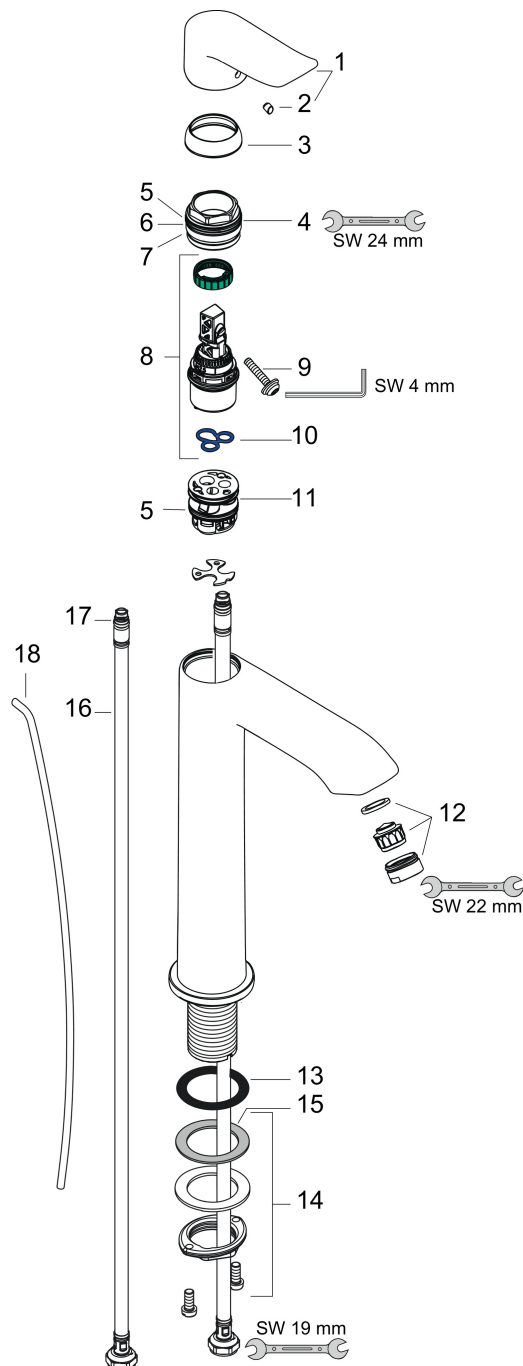

Merk	hansgrohe
Artikelnaam	Metris ééngreeps wastafelmengkraan 200 met PopUp trekwaste
Art.nr.	31183000
Oppervlakte	chrom
Netto prijs	373,40 EUR

Explosietekening voor bouwjaar: >04/17