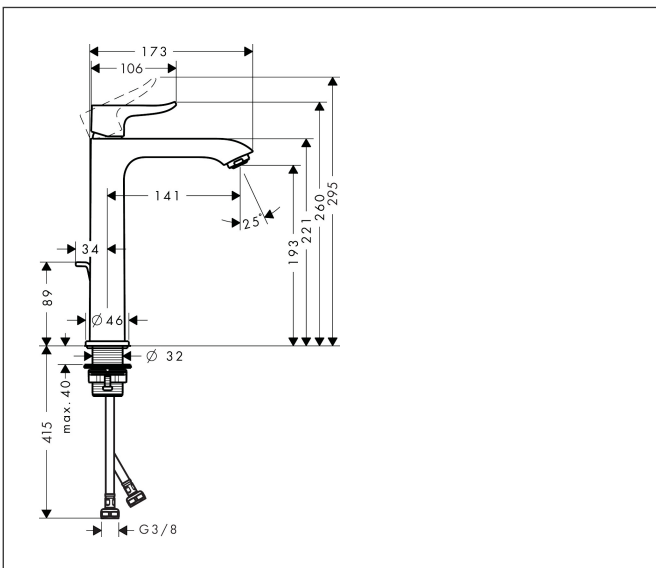

Merk	hansgrohe
Artikelnaam	<b>Metris</b> ééngreeps wastafelmengkraan 200 met PopUp trekwaste
Art.nr.	31183000
Oppervlakte	chrom
Netto prijs	373,40 EUR

## Maat tekeningen

## Kenmerken

- ComfortZone: 200
- voorsprong uitloop 141 mm
- uitloophoogte: 193 mm
- greepvariant: rechte greep
- vaste uitloop
- straalsoort: normale straal
- maximale doorstroomhoeveelheid bij 3 bar: 5 l/min
- keramisch kardoes
- pop-up afvoergarnituur G 1¼
- materiaal afvoergarnituur: metaal
- EU taxonomie: max 6l/min - draagt substantieel bij aan duurzaamheid