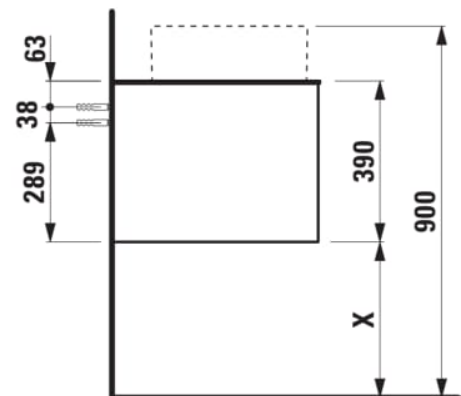

ARUN

Onderbouwkast 1205X504mm, 1 lade, cutout links, met kraangat, Piasentina Grigio top

AFMETINGEN

Lengte	1205 mm
Breedte	505 mm
Hoogte	390 mm

KLEUR EN AFWERKING

	250 Licht eiken
---	-----------------

Deuren en laden combinatie : 1 lade

Materiaal : MDF

Netto gewicht / kg : 48,5

Positie wastafel : Links

Structuur meubelen : Lades

Systeem voor sluiten en openen : Softclose lades

Type installatie : Wandhangend

TECHNISCHE TEKENINGEN

TE COMBINEREN MET

Lade-indeling

H4925920970001

ARUN