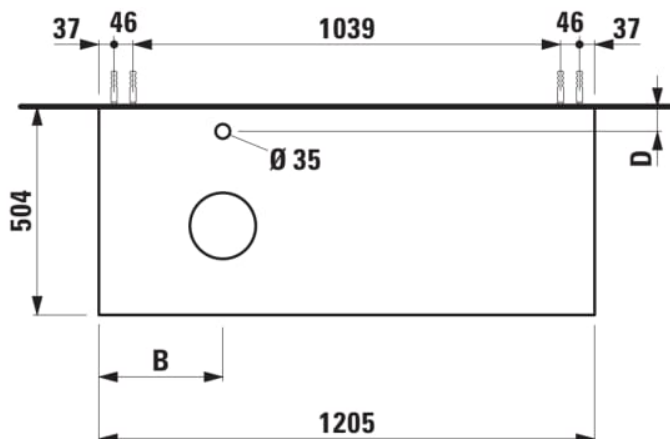

ARUN

Onderbouwkast 1205X504mm, 1 lade, cutout links, met kraangat, Piasentina Grigio top

AFMETINGEN

Lengte	1205 mm
Breedte	505 mm
Hoogte	390 mm

KLEUR EN AFWERKING

	250 Licht eiken
---	-----------------

Deuren en laden combinatie : 1 lade

Materiaal : MDF

Netto gewicht / kg : 48,5

Positie wastafel : Links

Structuur meubelen : Lades

Systeem voor sluiten en openen : Softclose lades

Type installatie : Wandhangend

TECHNISCHE TEKENINGEN

TE COMBINEREN MET

Lade-indeling

H4925920970001

ARUN