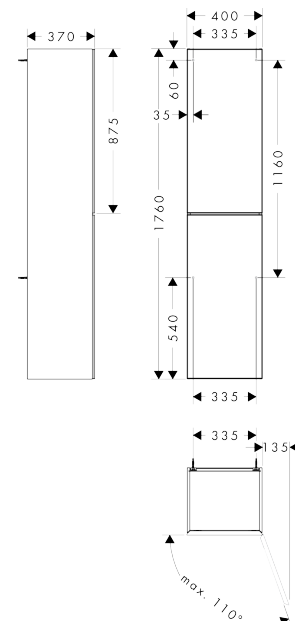

Maattekening