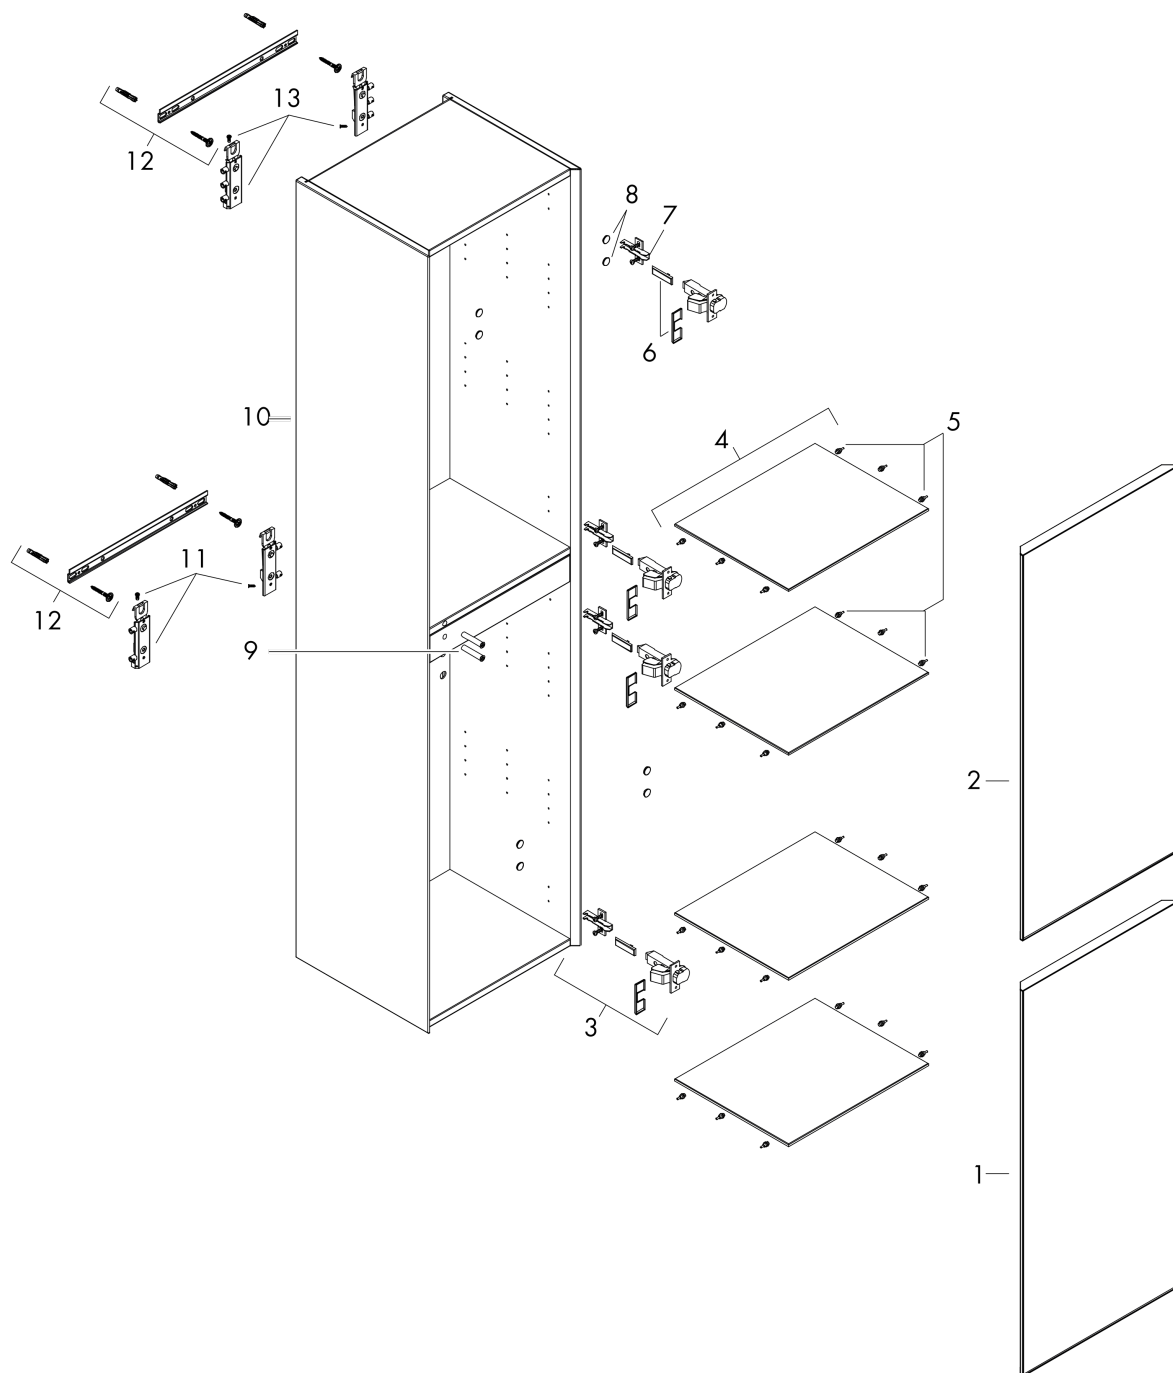

Xevolos E

hoge kast Slate Matt Grey 400/360, scharnier rechts, oppervlak front: Patterned Bronze

Oppervlak meubel: Slate Matt Grey Artikelnummer: 54223770

Oppervlak front: Metallic Slate Grey

Explosietekening

Bouwjaar: >09/23

Xevolos E

hoge kast **Slate Matt Grey 400/360**, scharnier rechts, oppervlak front: **Patterned Bronze**

Oppervlak meubel: **Slate Matt Grey** Artikelnummer: **54223770**

Oppervlak front: **Metallic Slate Grey**

Reserveonderdelenlijst

Bouwjaar: >09/23

Regel	Beschrijving	Artikelnummer	Prijs incl. BTW	VE
1	meubelfront	87298770	1.179,39 €	1
2	meubelfront	87326770	1.179,39 €	1
3	deurscharnier cpl.	87299000	108,54 €	1
4	glasplaat	87154000	76,23 €	1
5	wandhouder	87155000	30,49 €	1
6	afdekkap	87300000	-	1
7	bevestigingsset deurscharnier	87933000	-	1
8	afdekkap	87146000	38,84 €	1
9	magneet	87183000	24,20 €	1
10	meubelromp	87679000	2.332,15 €	1
11	montageset	87144000	30,49 €	1
12	montageset	87170000	48,16 €	1
13	montageset	87145000	48,16 €	1