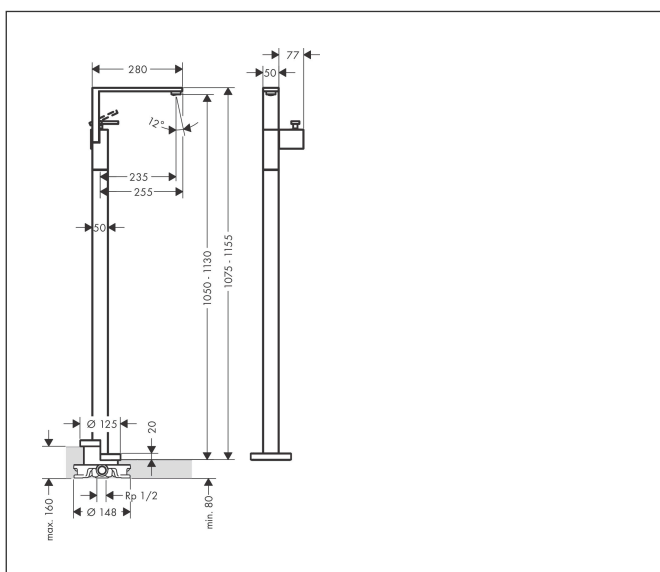

Merk	AXOR
Artikelnaam	AXOR Edge ééngreeps wastafelmengkraan vloermontage met afvoerplug - Diamond Cut
Art.nr.	46041000
Oppervlakte	chrom
Netto prijs	3.320,57 EUR

Product foto

Kenmerken

- voorsprong uitloop 235 mm
- greepvariant: rechte greep
- vaste uitloop
- straalsoort: normale straal
- maximale doorstroomhoeveelheid bij 3 bar: 5 l/min
- keramisch kardoos
- push-open afvoergarnituur G 1 1/4
- materiaal afvoergarnituur: metaal
- EU taxonomie: max 6l/min - draagt substantieel bij aan duurzaamheid

Maat tekeningen

Technologie

Straalsoorten

Merk AXOR
Artikelnaam **AXOR Edge** ééngreeps wastafelmengkraan vloermontage met afvoerplug -
Diamond Cut
Art.nr. 46041000
Oppervlakte chroom
Netto prijs 3.320,57 EUR

Benodigde onderdelen

Product foto	Artikelnaam	Art.nr.	Prijs
	hansgrohe Inbouwdeel voor vrijstaande badkranen	10452180	589,57

Merk AXOR
 Artikelnaam **AXOR Edge** ééngreeps wastafelmengkraan vloermontage met afvoerplug -
 Diamond Cut
 Art.nr. 46041000
 Oppervlakte chroom
 Netto prijs 3.320,57 EUR

Stroomschema

1 With flow limiter
 2 Zonder doorstroombgrenzer

Merk	AXOR
Artikelnaam	AXOR Edge ééngreeps wastafelmengkraan vloermontage met afvoerplug - Diamond Cut
Art.nr.	46041000
Oppervlakte	chrom
Netto prijs	3.320,57 EUR