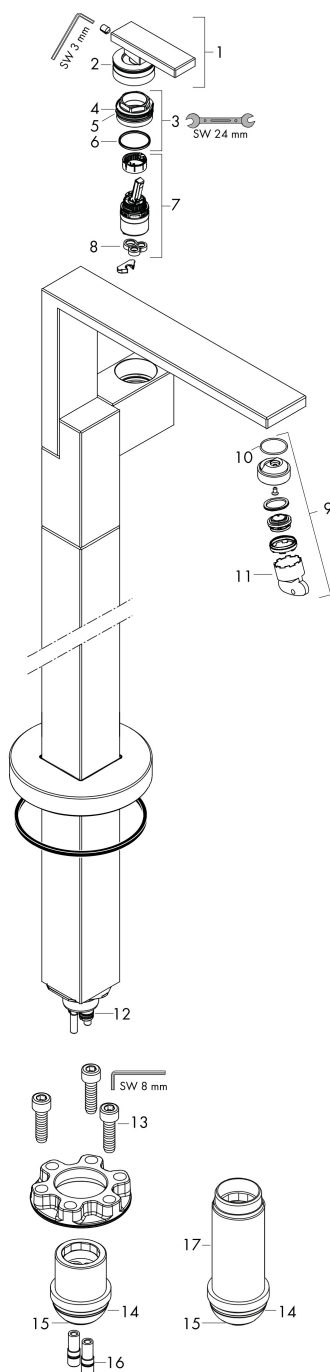

Merk	AXOR
Artikelnaam	AXOR Edge ééngreeps wastafelmengkraan vloermontage met afvoerplug - Diamond Cut
Art.nr.	46041000
Oppervlakte	chrom
Netto prijs	3.320,57 EUR

Product foto

Kenmerken

- voorsprong uitloop 235 mm
- greepvariant: rechte greep
- vaste uitloop
- straalsoort: normale straal
- maximale doorstroomhoeveelheid bij 3 bar: 5 l/min
- keramisch kardoos
- push-open afvoergarnituur G 1 1/4
- materiaal afvoergarnituur: metaal
- EU taxonomie: max 6l/min - draagt substantieel bij aan duurzaamheid

Benodigde onderdelen

Product foto	Artikelnaam	Art.nr.	Prijs
	hansgrohe Inbouwdeel voor vrijstaande badkranen	10452180	589,57

Merk AXOR
 Artikelnaam **AXOR Edge** ééngreeps wastafelmengkraan vloermontage met afvoerplug -
 Diamond Cut
 Art.nr. 46041000
 Oppervlakte chroom
 Netto prijs 3.320,57 EUR

Stroomschema

1 With flow limiter
 2 Zonder doorstroombgrenzer

Merk	AXOR
Artikelnaam	AXOR Edge ééngreeps wastafelmengkraan vloermontage met afvoerplug - Diamond Cut
Art.nr.	46041000
Oppervlakte	chrom
Netto prijs	3.320,57 EUR

Explosietekening voor bouwjaar: >06/19

Merk	AXOR
Artikelnaam	AXOR Edge ééngreeps wastafelmengkraan vloermontage met afvoerplug - Diamond Cut
Art.nr.	46041000
Oppervlakte	chrom
Netto prijs	3.320,57 EUR

Onderdelen voor bouwjaar: >06/19