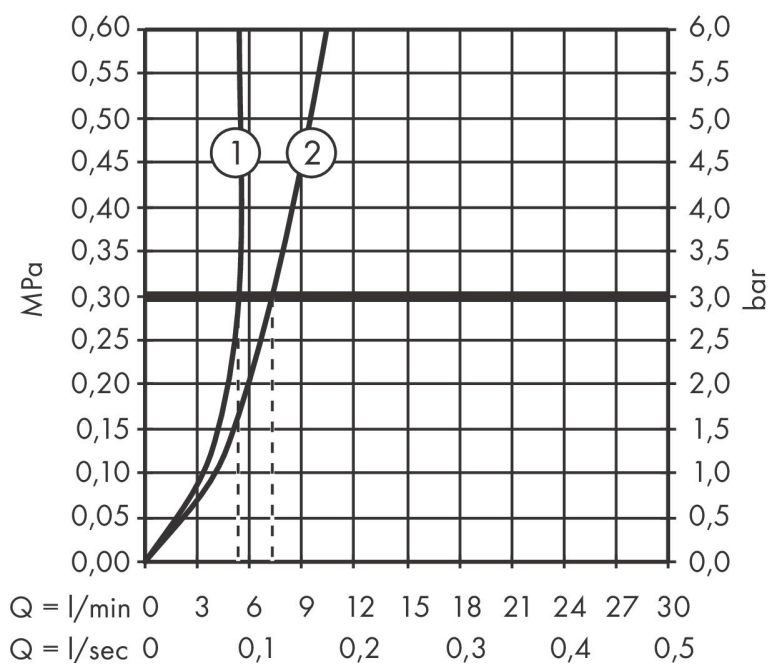

Merk AXOR
Artikelnaam **AXOR Edge** ééngreeps wastafelmengkraan vloermontage met afvoerplug -
Diamond Cut
Art.nr. 46041000
Oppervlakte chroom
Netto prijs 3.320,57 EUR

Stroomschema

1 With flow limiter
2 Zonder doorstroombgrenzer