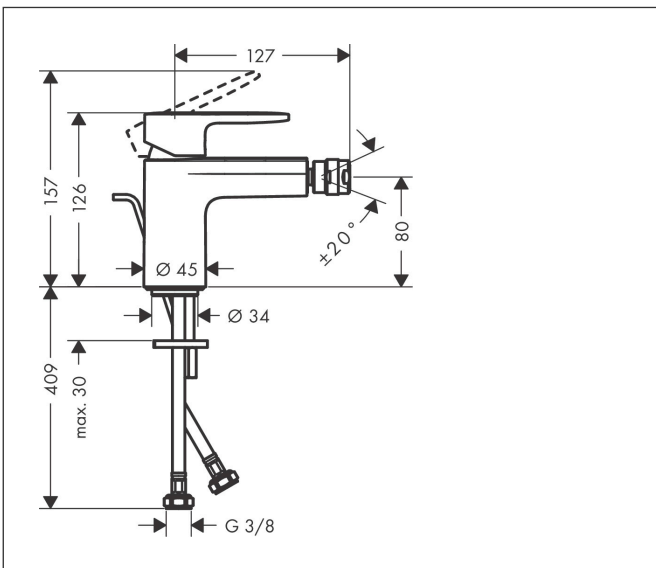

Merk	hansgrohe
Artikelnaam	<b>Vernis Blend</b> ééngreeps bidetkraan met PopUp trekwaste
Art.nr.	71210670
Oppervlakte	Mat zwart
Netto prijs	124,21 EUR

## Kenmerken

- ééngreeps bidetmengkraan, afvoergarnituur
- voorsprong uitloop 127 mm
- uitloophoogte: 80 mm
- perlator met kogelgewricht
- straalsoort: normale straal
- maximale doorstroomhoeveelheid bij 3 bar: 5 l/min
- keramisch kardoes
- pop-up afvoergarnituur G 1 ¼
- EU taxonomie: max 6l/min - draagt substantieel bij aan duurzaamheid

## Maat tekeningen