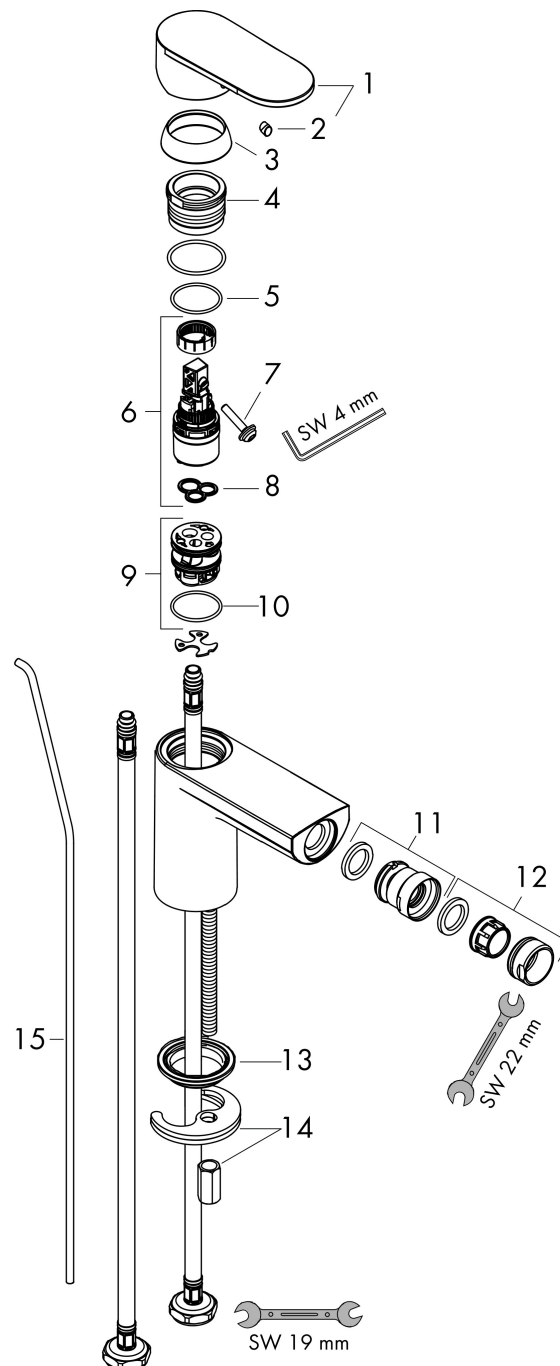

Merk	hansgrohe
Artikelnaam	Vernis Blend ééngreeps bidetkraan met PopUp trekwaste
Art.nr.	71210670
Oppervlakte	Mat zwart
Netto prijs	124,21 EUR

Explosietekening voor bouwjaar: >04/21