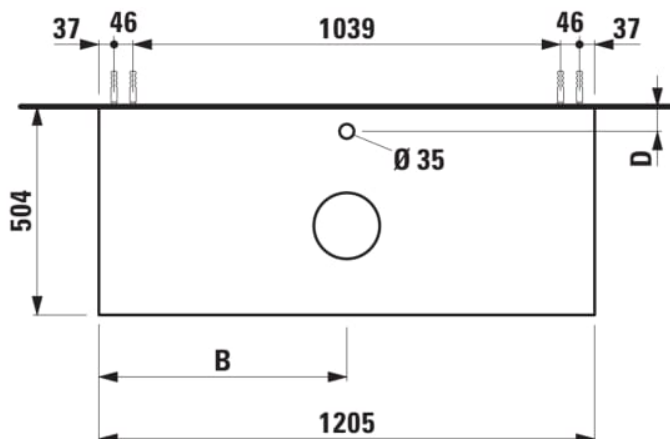

TECHNISCHE TEKENINGEN