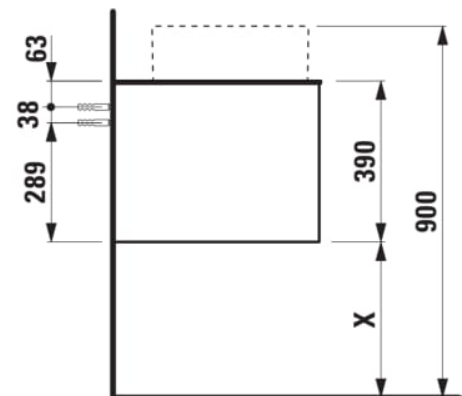

TECHNISCHE TEKENINGEN