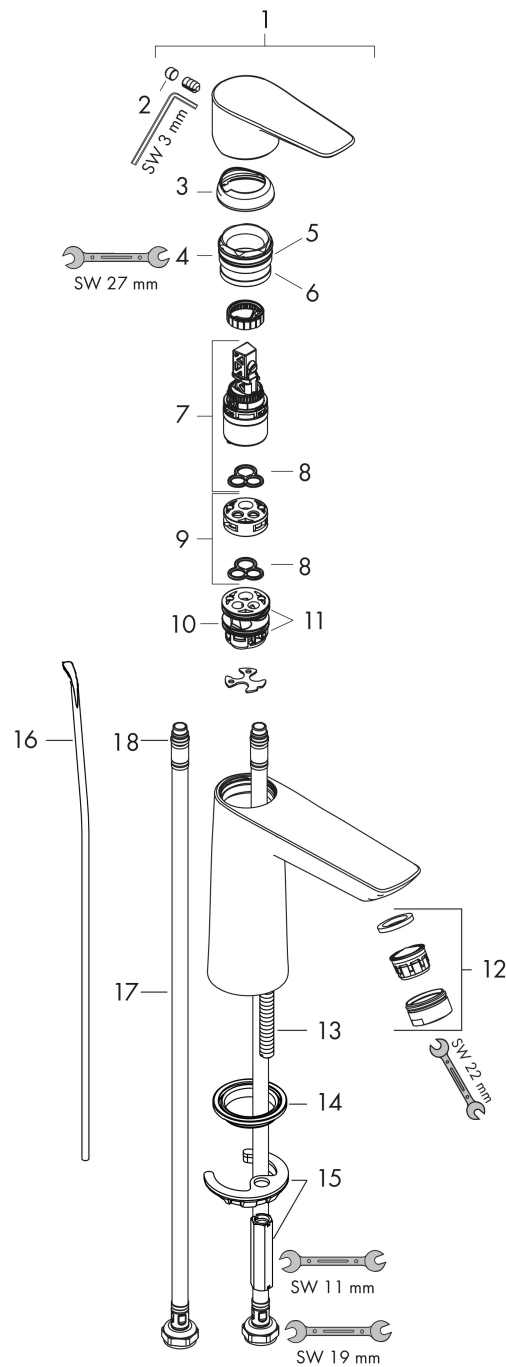

Merk hansgrohe
 Artikelnaam **Talis E** ééngreeps wastafelmengkraan 110 CoolStart met PopUp trekwaste
 Art.nr. 71713340
 Oppervlakte Brushed Black Chrome
 Netto prijs 289,46 EUR

Product foto

Kenmerken

- ComfortZone: 110
- voorsprong uitloop 112 mm
- uitloophoogte: 104 mm
- greepvariant: rechte greep
- vaste uitloop
- straalsoort: normale straal
- maximale doorstroomhoeveelheid bij 3 bar: 5 l/min
- keramisch kardoes
- pop-up afvoergarnituur G 1 ¼
- materiaal afvoergarnituur: metaal
- koud water met de greep in de middenpositie, bespaart energie en kosten
- EU taxonomie: max 6l/min - draagt substantieel bij aan duurzaamheid

Maat tekeningen

Technologie

Straalsoorten

Merk hansgrohe
 Artikelnaam **Talis E** ééngreeps wastafelmengkraan 110 CoolStart met PopUp trekwaste
 Art.nr. 71713340
 Oppervlakte Brushed Black Chrome
 Netto prijs 289,46 EUR

Stroomschema

Merk	hansgrohe
Artikelnaam	Talis E ééngreeps wastafelmengkraan 110 CoolStart met PopUp trekwaste
Art.nr.	71713340
Oppervlakte	Brushed Black Chrome
Netto prijs	289,46 EUR

Explosietekening voor bouwjaar: >04/20

Pos	Beschrijving	Art.nr.	Prijs
1	greep	92688340	63,34
2	greepstop	95704000	3,12
3	afdekkap	92625340	40,14
4	moer	92689000	21,22
5	O-ring 25x1,5	98146000	4,99
6	O-ring 27x1,5	92527000	8,01
7	kardoes compl.	97685000	54,08
8	dichting	98865000	26,73
9	kardoesadapter	92628000	17,26
10	kardoesadapter	95975000	8,01
11	O-ring 23x2	98398000	3,12
12	perlator M24x1 (5 l/min)	13185340	25,90
13	schroef M8 x 68	97736000	4,99
14	dichting	97608000	4,99
15	schachtbevestigingsset compl.	96016000	26,73
16	trekstang	96657340	16,22
17	aansluitslang 450 mm M8x0,75 G3/8	97206000	26,73
18	O-ring 6,6x1,6	93019000	3,12
a	afvoergarnituur	94139340	142,79