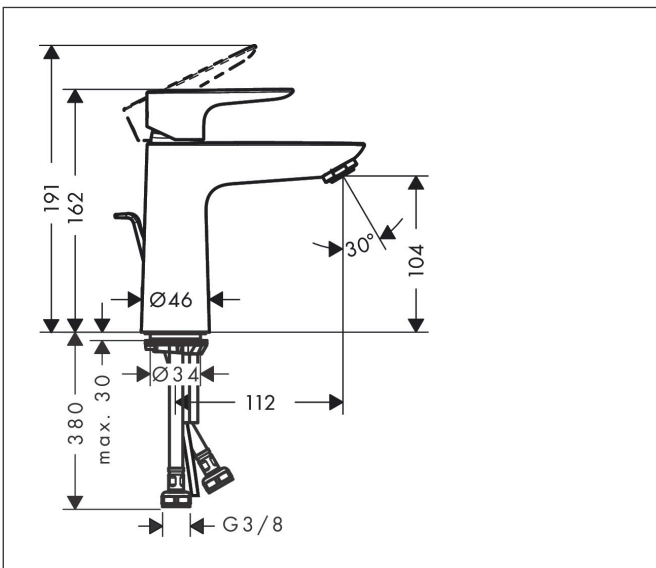

Merk hansgrohe
 Artikelnaam **Talis E** ééngreeps wastafelmengkraan 110 CoolStart met PopUp trekwaste
 Art.nr. 71713340
 Oppervlakte Brushed Black Chrome
 Netto prijs 289,46 EUR

Product foto

Kenmerken

- ComfortZone: 110
- voorsprong uitloop 112 mm
- uitloophoogte: 104 mm
- greepvariant: rechte greep
- vaste uitloop
- straalsoort: normale straal
- maximale doorstroomhoeveelheid bij 3 bar: 5 l/min
- keramisch kardoes
- pop-up afvoergarnituur G 1 ¼
- materiaal afvoergarnituur: metaal
- koud water met de greep in de middenpositie, bespaart energie en kosten
- EU taxonomie: max 6l/min - draagt substantieel bij aan duurzaamheid

Maat tekeningen

Technologie

Straalsoorten

Merk hansgrohe
 Artikelnaam **Talis E** ééngreeps wastafelmengkraan 110 CoolStart met PopUp trekwaste
 Art.nr. 71713340
 Oppervlakte Brushed Black Chrome
 Netto prijs 289,46 EUR

Stroomschema

Merk	hansgrohe
Artikelnaam	Talis E ééngreeps wastafelmengkraan 110 CoolStart met PopUp trekwaste
Art.nr.	71713340
Oppervlakte	Brushed Black Chrome
Netto prijs	289,46 EUR

Explosietekening voor bouwjaar: >04/20

Merk	hansgrohe
Artikelnaam	Talis E ééngreeps wastafelmengkraan 110 CoolStart met PopUp trekwaste
Art.nr.	71713340
Oppervlakte	Brushed Black Chrome
Netto prijs	289,46 EUR

Onderdelen voor bouwjaar: >04/20