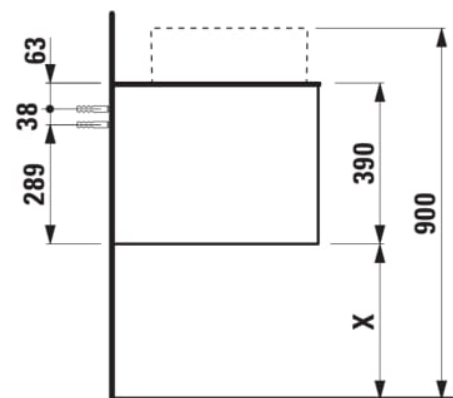

DESSINS TECHNIQUES