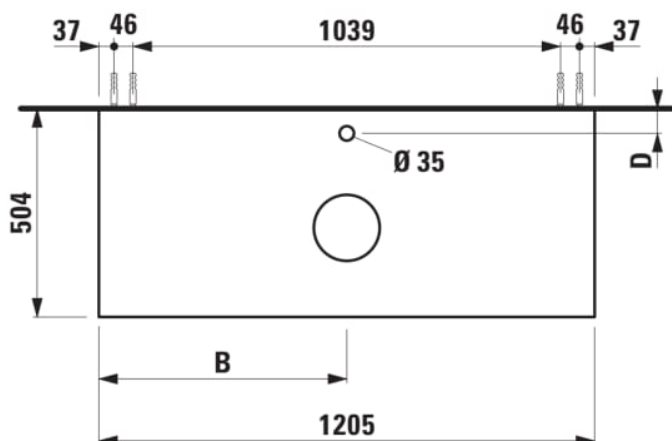

ARUN

Meuble bas 1205X504mm, 1 tiroir, découpe au centre, avec trou pour robinet, dessus Piasentina Grigio

DIMENSIONS

Longueur	1205 mm
Largeur	505 mm
Hauteur	390 mm

COULEUR ET FINITION

630 Noce canaletto (Placage de bois véritable) / Verre blanc

Combinaison des portes et des tiroirs : 1 Tiroir

Position du lavabo : Central

Type d'installation : Suspendu

Matériau : MDF

Structure du meuble : Tiroirs

Poids net / kg : 48,5

Système d'ouverture et de fermeture : Tiroirs avec fermeture amortie

DESSINS TECHNIQUES

COMPATIBLE AVEC

Organisateur de tiroir "H"
en verre fumé

H4925920970001

ARUN