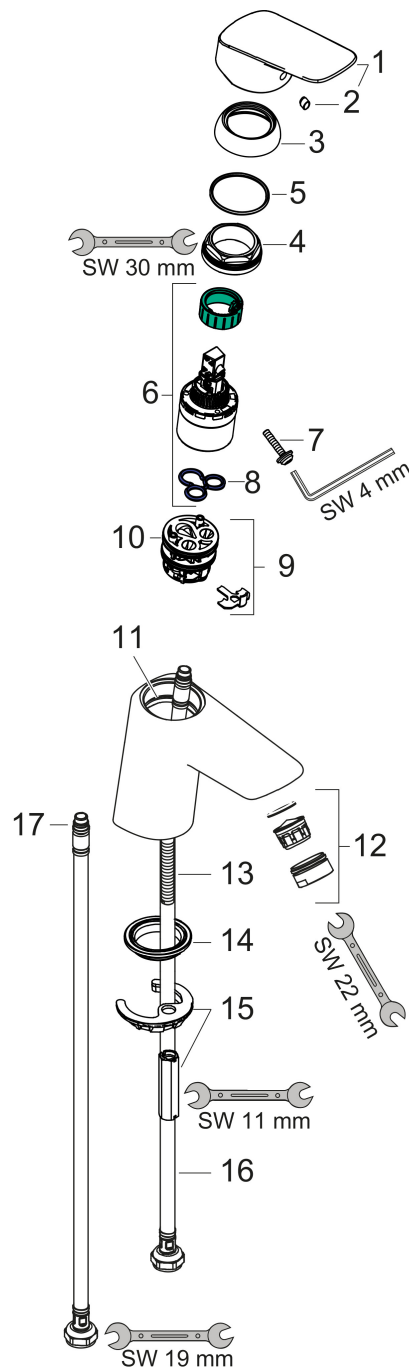

Merk	hansgrohe
Artikelnaam	Logis ééngreeps wastafelmengkraan 70 met afvoerplug
Art.nr.	71077000
Oppervlakte	chrom
Netto prijs	97,48 EUR

Product foto

Kenmerken

- ComfortZone: 70
- voorsprong uitloop 107 mm
- uitloophoogte: 67 mm
- greepvariant: rechte greep
- vaste uitloop
- straalsoort: normale straal
- maximale doorstroomhoeveelheid bij 3 bar: 5 l/min
- keramisch kardoes
- push-open afvoergarnituur G 1¼
- materiaal afvoergarnituur: metaal
- EU taxonomie: max 6l/min - draagt substantieel bij aan duurzaamheid

Maat tekeningen

Technologie

Straalsoorten

Certificaat

Merk hansgrohe
 Artikelnaam **Logis** ééngreeps wastafelmengkraan 70 met afvoerplug
 Art.nr. 71077000
 Oppervlakte chroom
 Netto prijs 97,48 EUR

Stroomschema

Merk	hansgrohe
Artikelnaam	Logis ééngreeps wastafelmengkraan 70 met afvoerplug
Art.nr.	71077000
Oppervlakte	chrom
Netto prijs	97,48 EUR

Explosietekening voor bouwjaar: >05/17

Merk	hansgrohe
Artikelnaam	Logis ééngreeps wastafelmengkraan 70 met afvoerplug
Art.nr.	71077000
Oppervlakte	chrom
Netto prijs	97,48 EUR

Onderdelen voor bouwjaar: >05/17

Pos	Beschrijving	Art.nr.	Prijs
1	greep	92224000	42,22
2	greepstop	96338000	3,12
3	afdekkap	97406000	17,26
4	moer	97209000	13,21
5	O-Ring 32x2	98193000	3,12
6	kardoes compl.	92730000	54,08
7	borgschroef	95140000	4,99
8	dichting	95008000	8,01
9	kardoesadapter	98750000	10,82
10	O-Ring 30x2	98186000	3,12
11	O-ring 35x2	92604000	4,99
12	perlator M24x1 (5 l/min)	92372000	17,26
13	schroef M8 x 68	97736000	4,99
14	dichting Ø 42	98722000	4,99
15	schachtbevestigingsset compl.	96016000	26,73
16	aansluitslang 450 mm M8x0,75 G3/8	97206000	26,73
17	O-ring 6,6x1,6	93019000	3,12
a	Afvoerplug Push-Open	50105000	26,82