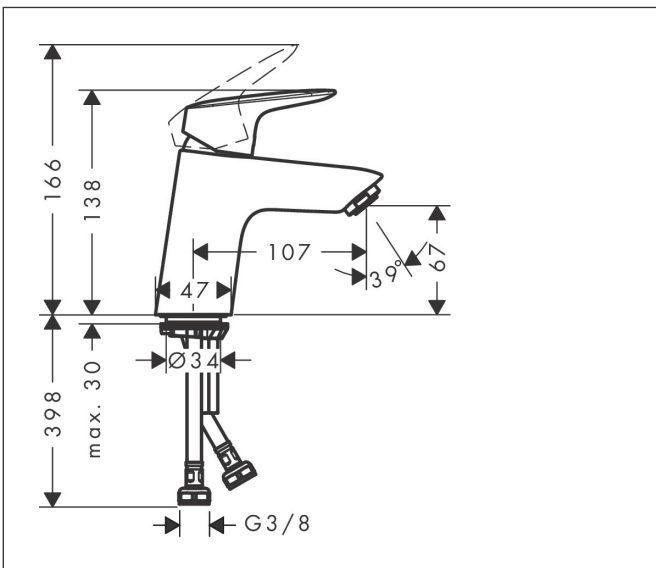

Merk	hansgrohe
Artikelnaam	Logis ééngreeps wastafelmengkraan 70 met afvoerplug
Art.nr.	71077000
Oppervlakte	chrom
Netto prijs	97,48 EUR

Product foto

Kenmerken

- ComfortZone: 70
- voorsprong uitloop 107 mm
- uitloophoogte: 67 mm
- greepvariant: rechte greep
- vaste uitloop
- straalsoort: normale straal
- maximale doorstroomhoeveelheid bij 3 bar: 5 l/min
- keramisch kardoes
- push-open afvoergarnituur G 1¼
- materiaal afvoergarnituur: metaal
- EU taxonomie: max 6l/min - draagt substantieel bij aan duurzaamheid

Maat tekeningen

Technologie

Straalsoorten

Certificaat

Merk hansgrohe
 Artikelnaam **Logis** ééngreeps wastafelmengkraan 70 met afvoerplug
 Art.nr. 71077000
 Oppervlakte chroom
 Netto prijs 97,48 EUR

Stroomschema

Merk	hansgrohe
Artikelnaam	Logis ééngreeps wastafelmengkraan 70 met afvoerplug
Art.nr.	71077000
Oppervlakte	chrom
Netto prijs	97,48 EUR

Explosietekening voor bouwjaar: >05/17

Merk	hansgrohe
Artikelnaam	Logis ééngreeps wastafelmengkraan 70 met afvoerplug
Art.nr.	71077000
Oppervlakte	chrom
Netto prijs	97,48 EUR

Onderdelen voor bouwjaar: >05/17

Pos	Beschrijving	Art.nr.	Prijs
1	greep	92224000	42,22
2	greepstop	96338000	3,12
3	afdekkap	97406000	17,26
4	moer	97209000	13,21
5	O-Ring 32x2	98193000	3,12
6	kardoes compl.	92730000	54,08
7	borgschroef	95140000	4,99
8	dichting	95008000	8,01
9	kardoesadapter	98750000	10,82
10	O-Ring 30x2	98186000	3,12
11	O-ring 35x2	92604000	4,99
12	perlator M24x1 (5 l/min)	92372000	17,26
13	schroef M8 x 68	97736000	4,99
14	dichting Ø 42	98722000	4,99
15	schachtbevestigingsset compl.	96016000	26,73
16	aansluitslang 450 mm M8x0,75 G3/8	97206000	26,73
17	O-ring 6,6x1,6	93019000	3,12
a	Afvoerplug Push-Open	50105000	26,82