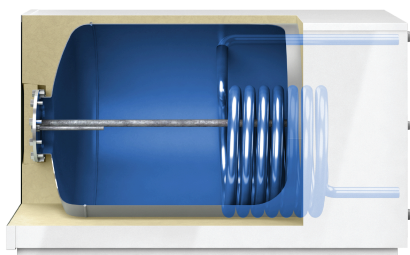

Reflex Storatherm Aqua Compact AC 250/1_B, ondergeplaatste boiler met metaalmantel, Wit, 10 bar

reflex

Thinking solutions.

Artikelnummer: 7862900

Kenmerken

Type	AC 250/1_B
kleur	Wit
Nominale inhoud	250 l
Energie-efficiëntieklasse	B
max. toelaatbare bedrijfstemperatuur	95 °C
Toel. bedrijfstemperatuur warmtewisselaar	110 °C
Max. toelaatbare bedrijfsdruk	10 bar
Toegestane bedrijfsdruk warmtewisselaar	16 bar
Warmteverlies	61 W
Aansluiting drinkwater	R 1"
Aansluiting circulatie	R 3/4"
Aansluiting koud/warm water	R 1"
Aansluiting, voor-/terugloop	R 1"
Verwarmingsvlak beneden	0,90 m ²
Isolatietype	metaalmantel
isolatiesterkte	75 mm
Diameter	597 mm
Max. hoogte	644 mm
Breedte	653 mm
Diepte	1125 mm
Gewicht	114,00 kg

Beschrijving

Reflex Storatherm Aqua Compact
Warmwaterboiler voor de indirecte drinkwaterverwarming in horizontale of verticale uitvoering en met interne warmtewisselaar.

Opslagtanks van staal S235JR+AR, ontworpen volgens DIN EN 12897 en Richtlijn drukapparatuur 2014/68/EU. Het emailleren voor hygiënisch perfect drinkwater gebeurt volgens DIN 4835 T3.

Drinkwateropslagtanks tot 500 liter geïsoleerd met een niet-verwijderbaar, zeer efficiënt isolatiesysteem volgens DIN 4102-1 bouwstoffenklasse B2; drinkwateropslagtanks > 500 tot 1000 liter geïsoleerd met 100 mm; drinkwateropslagtanks > 1000 liter met 120mm verwijderbare vliesisolatie; volgens DIN 4102-1 bouwstoffenklasse B2.