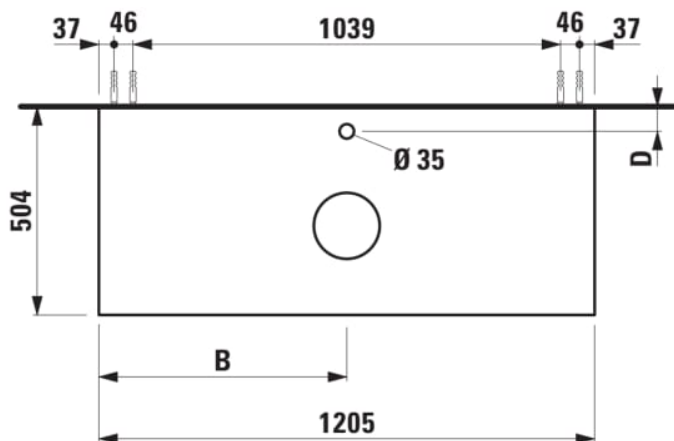

TECHNISCHE TEKENINGEN