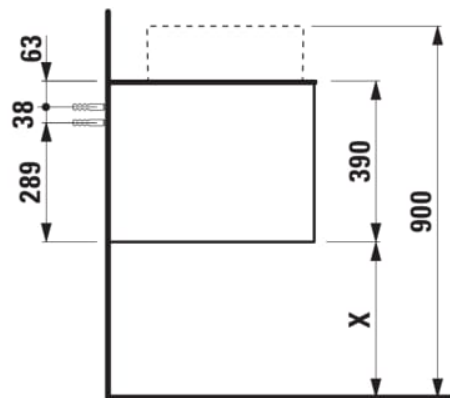

TECHNISCHE TEKENINGEN