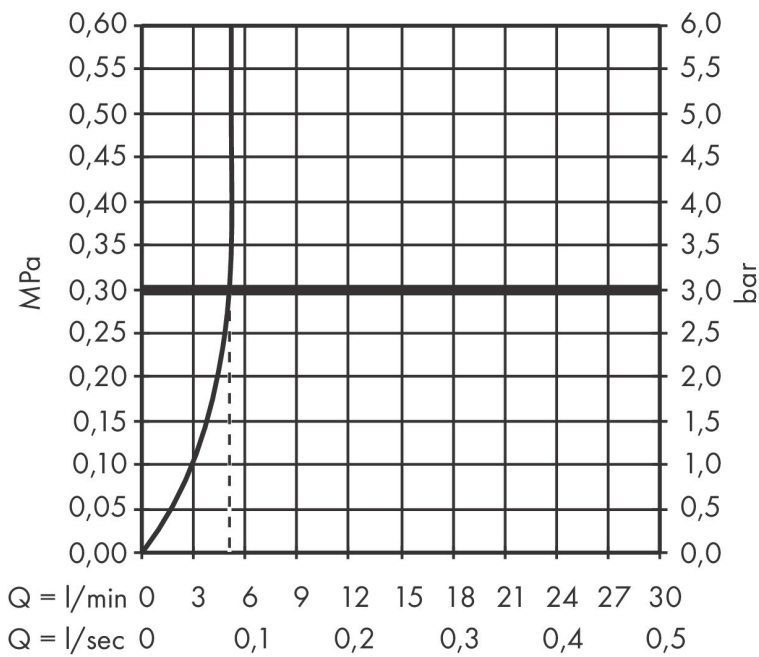

Merk	hansgrohe
Artikelnaam	Talis E ééngreeps wastafelmengkraan afbouwdeel voor wandmontage, plaat, voorsprong 225 mm en PushOpen afvoerplug
Art.nr.	71734990
Oppervlakte	Polished Gold Optic
Netto prijs	442,62 EUR

Stroomschema