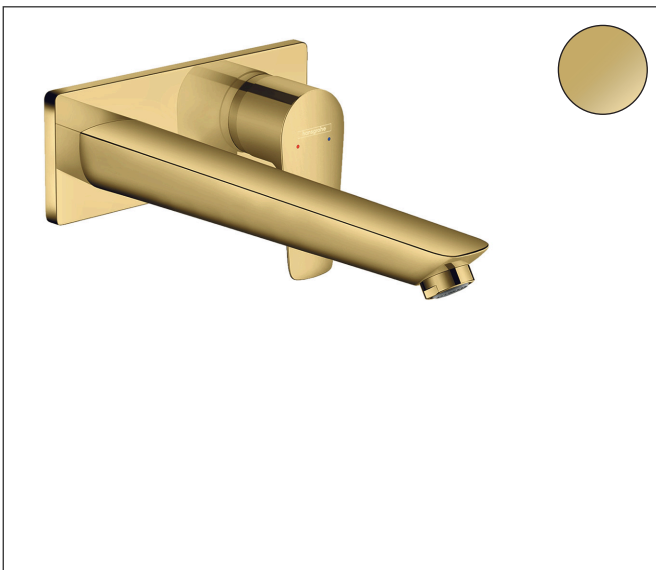

Merk	hansgrohe
Artikelnaam	Talis E ééngreeps wastafelmengkraan afbouwdeel voor wandmontage, plaat, voorsprong 225 mm en PushOpen afvoerplug
Art.nr.	71734990
Oppervlakte	Polished Gold Optic
Netto prijs	442,62 EUR

Product foto

Kenmerken

- voorsprong uitloop 225 mm
- greepvariant: rechte greep
- vaste uitloop
- straalsoort: normale straal
- maximale doorstroomhoeveelheid bij 3 bar: 5 l/min
- keramisch kardoos
- zonder wastegarnituur, met afvoerplug (art.nr. 50001)
- materiaal afvoergarnituur: metaal
- de greep kan rechts of links worden geplaatst, afhankelijk van de montage van het inbouwdeel
- EU taxonomie: max 6l/min - draagt substantieel bij aan duurzaamheid

Maat tekeningen

Technologie

Straalsoorten

Merk	hansgrohe
Artikelnaam	Talis E ééngreeps wastafelmengkraan afbouwdeel voor wandmontage, plaat, voorsprong 225 mm en PushOpen afvoerplug
Art.nr.	71734990
Oppervlakte	Polished Gold Optic
Netto prijs	442,62 EUR

Benodigde onderdelen

Product foto	Artikelnaam	Art.nr.	Prijs
	hansgrohe Inbouwdeel voor ééngreeps wastafelkraan wandmontage	13622180	233,66

Merk	hansgrohe
Artikelnaam	Talis E ééngreeps wastafelmengkraan afbouwdeel voor wandmontage, plaat, voorsprong 225 mm en PushOpen afvoerplug
Art.nr.	71734990
Oppervlakte	Polished Gold Optic
Netto prijs	442,62 EUR