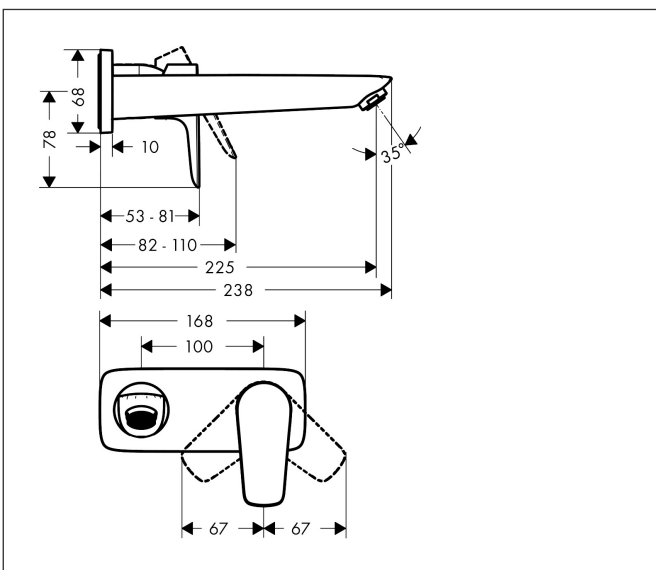

Merk	hansgrohe
Artikelnaam	Talis E ééngreeps wastafelmengkraan afbouwdeel voor wandmontage, plaat, voorsprong 225 mm en PushOpen afvoerplug
Art.nr.	71734990
Oppervlakte	Polished Gold Optic
Netto prijs	442,62 EUR

Product foto

Kenmerken

- voorsprong uitloop 225 mm
- greepvariant: rechte greep
- vaste uitloop
- straalsoort: normale straal
- maximale doorstroomhoeveelheid bij 3 bar: 5 l/min
- keramisch kardoos
- zonder wastegarnituur, met afvoerplug (art.nr. 50001)
- materiaal afvoergarnituur: metaal
- de greep kan rechts of links worden geplaatst, afhankelijk van de montage van het inbouwdeel
- EU taxonomie: max 6l/min - draagt substantieel bij aan duurzaamheid

Maat tekeningen

Technologie

Straalsoorten

Merk	hansgrohe
Artikelnaam	Talis E ééngreeps wastafelmengkraan afbouwdeel voor wandmontage, plaat, voorsprong 225 mm en PushOpen afvoerplug
Art.nr.	71734990
Oppervlakte	Polished Gold Optic
Netto prijs	442,62 EUR

Installatievoorbeelden

i Afmetingen kunnen variëren vanwege keramische toleranties die verband houden met het productieproces.

Merk	hansgrohe
Artikelnaam	Talis E ééngreeps wastafelmengkraan afbouwdeel voor wandmontage, plaat, voorsprong 225 mm en PushOpen afvoerplug
Art.nr.	71734990
Oppervlakte	Polished Gold Optic
Netto prijs	442,62 EUR