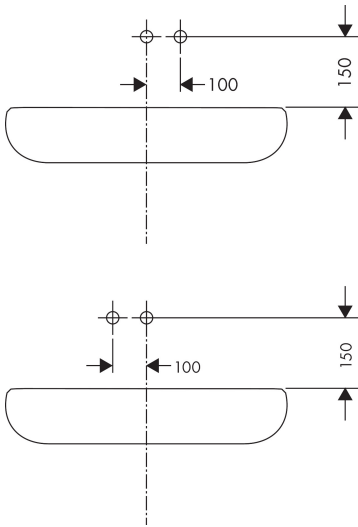

Product foto

Kenmerken

- voorsprong uitloop 225 mm
- greepvariant: rechte greep
- vaste uitloop
- straalsoort: normale straal
- maximale doorstroomhoeveelheid bij 3 bar: 5 l/min
- keramisch kardoos
- zonder wastegarnituur, met afvoerplug (art.nr. 50001)
- materiaal afvoergarnituur: metaal
- de greep kan rechts of links worden geplaatst, afhankelijk van de montage van het inbouwdeel
- EU taxonomie: max 6l/min - draagt substantieel bij aan duurzaamheid

Benodigde onderdelen

Product foto	Artikelnaam	Art.nr.	Prijs
	hansgrohe Inbouwdeel voor ééngreeps wastafelkraan wandmontage	13622180	233,66

Merk	hansgrohe
Artikelnaam	Talis E ééngreeps wastafelmengkraan afbouwdeel voor wandmontage, plaat, voorsprong 225 mm en PushOpen afvoerplug
Art.nr.	71734990
Oppervlakte	Polished Gold Optic
Netto prijs	442,62 EUR

Stroomschema

Merk	hansgrohe
Artikelnaam	Talis E ééngreeps wastafelmengkraan afbouwdeel voor wandmontage, plaat, voorsprong 225 mm en PushOpen afvoerplug
Art.nr.	71734990
Oppervlakte	Polished Gold Optic
Netto prijs	442,62 EUR

Installatievoorbeelden

i Afmetingen kunnen variëren vanwege keramische toleranties die verband houden met het productieproces.

Merk	hansgrohe
Artikelnaam	Talis E ééngreeps wastafelmengkraan afbouwdeel voor wandmontage, plaat, voorsprong 225 mm en PushOpen afvoerplug
Art.nr.	71734990
Oppervlakte	Polished Gold Optic
Netto prijs	442,62 EUR