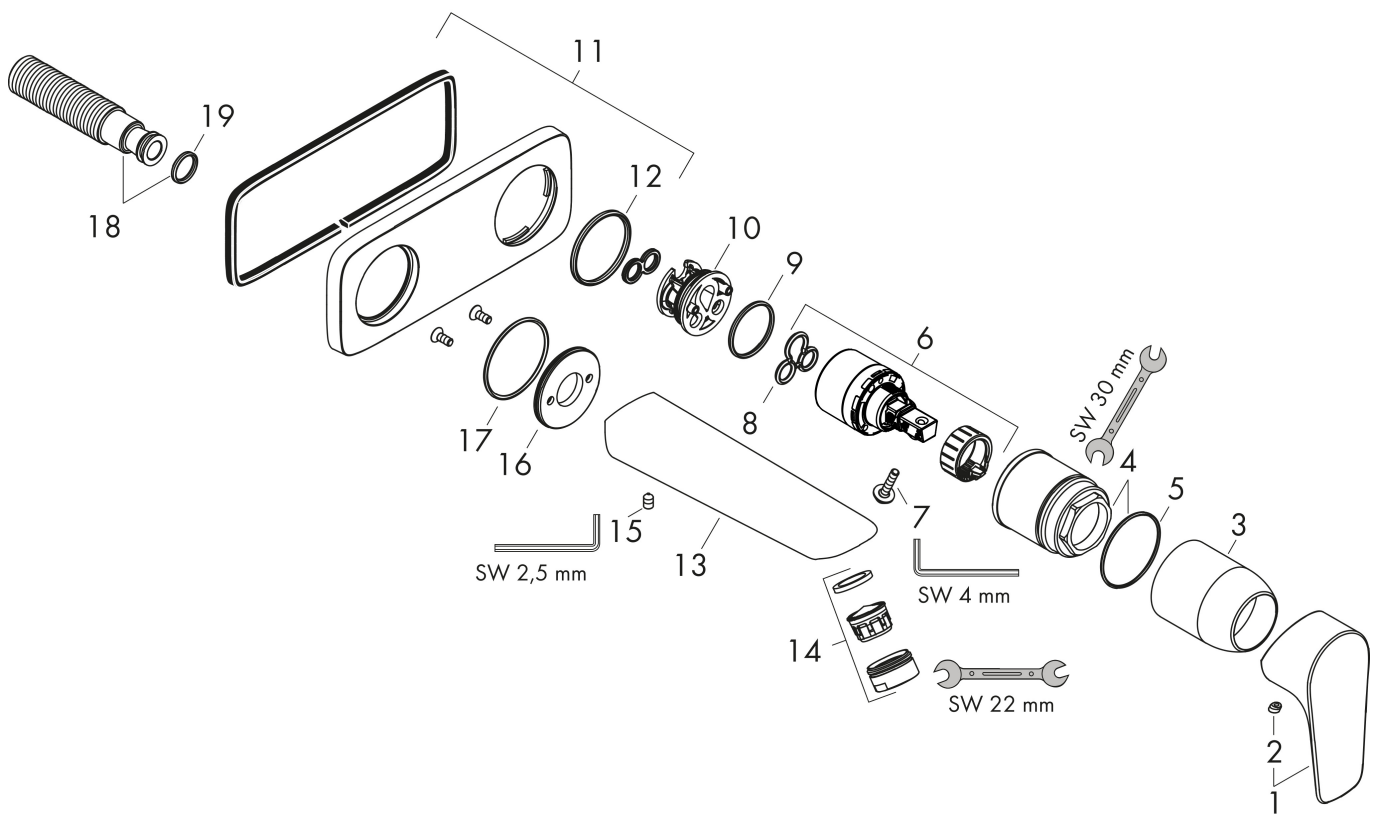

Product foto

Kenmerken

- voorsprong uitloop 225 mm
- greepvariant: rechte greep
- vaste uitloop
- straalsoort: normale straal
- maximale doorstroomhoeveelheid bij 3 bar: 5 l/min
- keramisch kardoos
- zonder wastegarnituur, met afvoerplug (art.nr. 50001)
- materiaal afvoergarnituur: metaal
- de greep kan rechts of links worden geplaatst, afhankelijk van de montage van het inbouwdeel
- EU taxonomie: max 6l/min - draagt substantieel bij aan duurzaamheid

Stroomschema

Merk	hansgrohe
Artikelnaam	Talis E ééngreeps wastafelmengkraan afbouwdeel voor wandmontage, plaat, voorsprong 225 mm en PushOpen afvoerplug
Art.nr.	71734990
Oppervlakte	Polished Gold Optic
Netto prijs	442,62 EUR

Installatievoorbeelden

i Afmetingen kunnen variëren vanwege keramische toleranties die verband houden met het productieproces.

Merk	hansgrohe
Artikelnaam	Talis E ééngreeps wastafelmengkraan afbouwdeel voor wandmontage, plaat, voorsprong 225 mm en PushOpen afvoerplug
Art.nr.	71734990
Oppervlakte	Polished Gold Optic
Netto prijs	442,62 EUR

Explosietekening voor bouwjaar: >07/19

Merk	hansgrohe
Artikelnaam	Talis E ééngreeps wastafelmengkraan afbouwdeel voor wandmontage, plaat, voorsprong 225 mm en PushOpen afvoerplug
Art.nr.	71734990
Oppervlakte	Polished Gold Optic
Netto prijs	442,62 EUR