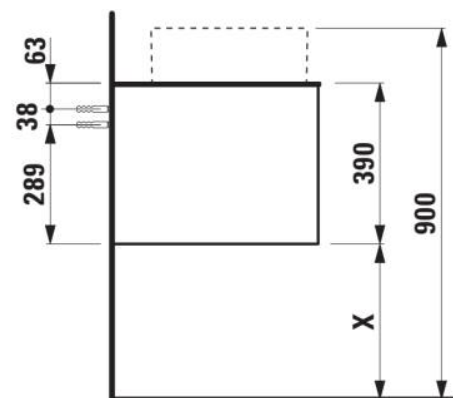

ARUN

Onderbouwkast 1205X504mm, 1 lade, cutout links en rechts, Piasentina Grigio top

AFMETINGEN

Lengte	1205 mm
Breedte	505 mm
Hoogte	390 mm

KLEUR EN AFWERKING

 630	Noce canaletto
---	----------------

Deuren en laden combinatie : 1 lade

Materiaal : MDF

Netto gewicht / kg : 48,5

Positie wastafel : Links, Rechts

Structuur meubelen : Lades

Systeem voor sluiten en openen : Softclose

lades

Type installatie : Wandhangend

TECHNISCHE TEKENINGEN

TE COMBINEREN MET

Lade-indeling

H4925920970001

ARUN