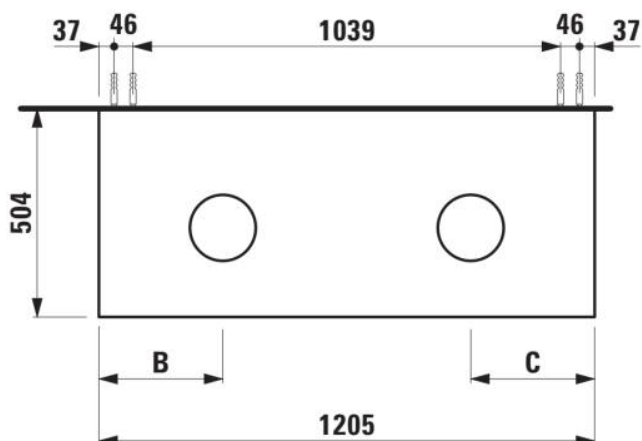

ARUN

Onderbouwkast 1205X504mm, 1 lade, cutout links en rechts, Piasentina Grigio top

AFMETINGEN

Lengte	1205 mm
Breedte	505 mm
Hoogte	390 mm

KLEUR EN AFWERKING

 630	Noce canaletto
---	----------------

Deuren en laden combinatie : 1 lade

Materiaal : MDF

Netto gewicht / kg : 48,5

Positie wastafel : Links, Rechts

Structuur meubelen : Lades

Systeem voor sluiten en openen : Softclose

lades

Type installatie : Wandhangend

TECHNISCHE TEKENINGEN

TE COMBINEREN MET

Lade-indeling

H4925920970001

ARUN