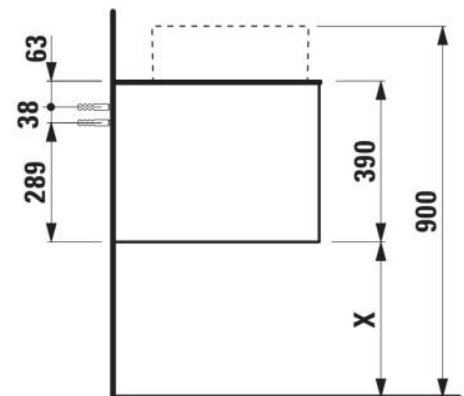

DESSINS TECHNIQUES