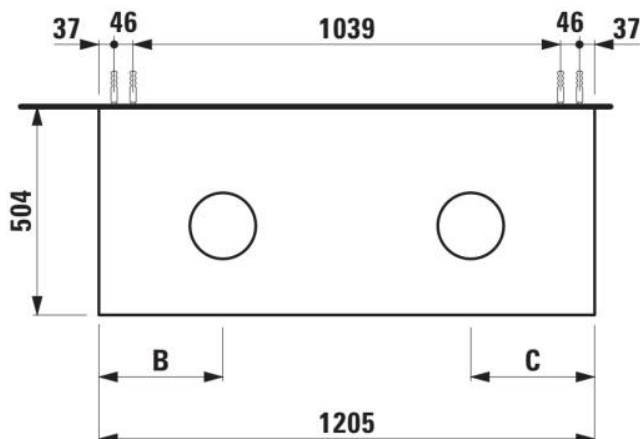

DESSINS TECHNIQUES