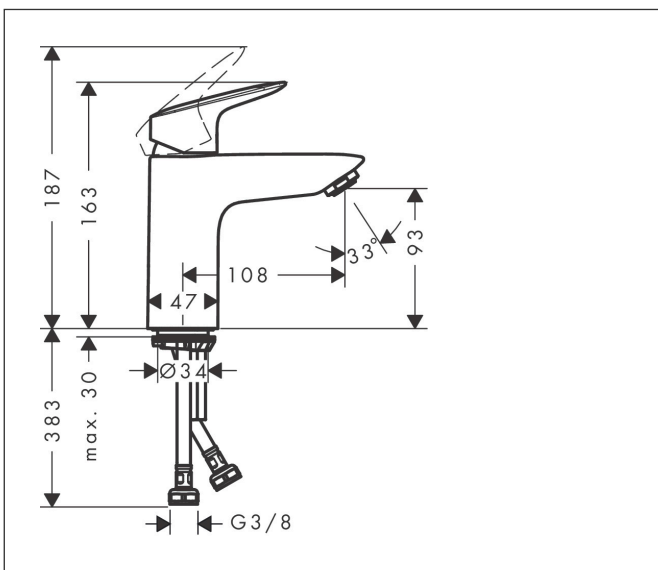

Merk	hansgrohe
Artikelnaam	Logis ééngreeps wastafelmengkraan 100 CoolStart zonder afvoer
Art.nr.	71103000
Oppervlakte	chroom
Netto prijs	118,44 EUR

Product foto

Kenmerken

- ComfortZone: 100
- voorsprong uitloop 108 mm
- uitloophoogte: 93 mm
- greepvariant: rechte greep
- vaste uitloop
- straalsoort: normale straal
- maximale doorstroomhoeveelheid bij 3 bar: 5 l/min
- keramisch kardoes
- koud water met de greep in de middenpositie, bespaart energie en kosten
- EU taxonomie: max 6l/min - draagt substantieel bij aan duurzaamheid

Maat tekeningen

Technologie

Straalsoorten

Certificaat

Merk hansgrohe
 Artikelnaam **Logis** ééngreeps wastafelmengkraan 100 CoolStart zonder afvoer
 Art.nr. 71103000
 Oppervlakte chroom
 Netto prijs 118,44 EUR

Stroomschema

Merk	hansgrohe
Artikelnaam	Logis ééngreeps wastafelmengkraan 100 CoolStart zonder afvoer
Art.nr.	71103000
Oppervlakte	chrom
Netto prijs	118,44 EUR

Explosietekening voor bouwjaar: >05/17

Merk	hansgrohe
Artikelnaam	Logis ééngreeps wastafelmengkraan 100 CoolStart zonder afvoer
Art.nr.	71103000
Oppervlakte	chrom
Netto prijs	118,44 EUR

Onderdelen voor bouwjaar: >05/17

Pos	Beschrijving	Art.nr.	Prijs
1	greep	92236000	54,08
2	greepstop	96338000	3,12
3	afdekkap	97406000	17,26
4	moer	97209000	13,21
5	O-Ring 32x2	98193000	3,12
6	kardoes compl.	92730000	54,08
7	borgschroef	95140000	4,99
8	dichting	95008000	8,01
9	kardoesadapter	98324000	13,21
10	O-Ring 30x2	98186000	3,12
11	O-ring 35x2	92604000	4,99
12	perlator M24x1 (5 l/min)	92372000	17,26
13	schroef M8 x 68	97736000	4,99
14	dichting Ø 42	98722000	4,99
15	schachtbevestigingsset compl.	96016000	26,73
16	aansluitslang 450 mm M8x0,75 G3/8	97206000	26,73
17	O-ring 6,6x1,6	93019000	3,12