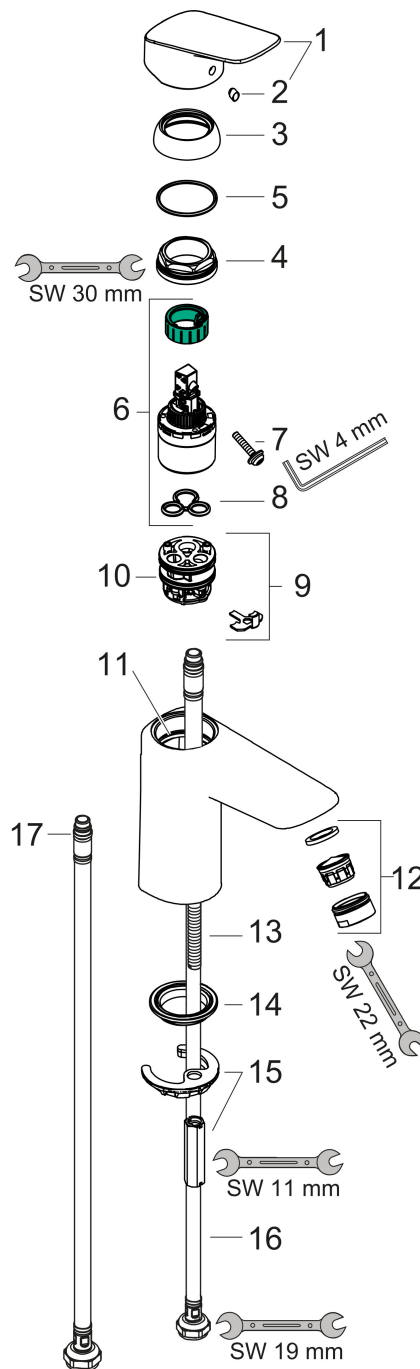

Merk	hansgrohe
Artikelnaam	Logis ééngreeps wastafelmengkraan 100 CoolStart zonder afvoer
Art.nr.	71103000
Oppervlakte	chroom
Netto prijs	118,44 EUR

Product foto

Kenmerken

- ComfortZone: 100
- voorsprong uitloop 108 mm
- uitloophoogte: 93 mm
- greepvariant: rechte greep
- vaste uitloop
- straalsoort: normale straal
- maximale doorstroomhoeveelheid bij 3 bar: 5 l/min
- keramisch kardoes
- koud water met de greep in de middenpositie, bespaart energie en kosten
- EU taxonomie: max 6l/min - draagt substantieel bij aan duurzaamheid

Maat tekeningen

Technologie

Straalsoorten

Certificaat

Merk hansgrohe
 Artikelnaam **Logis** ééngreeps wastafelmengkraan 100 CoolStart zonder afvoer
 Art.nr. 71103000
 Oppervlakte chroom
 Netto prijs 118,44 EUR

Stroomschema

Merk	hansgrohe
Artikelnaam	Logis ééngreeps wastafelmengkraan 100 CoolStart zonder afvoer
Art.nr.	71103000
Oppervlakte	chrom
Netto prijs	118,44 EUR

Explosietekening voor bouwjaar: >05/17

Merk	hansgrohe
Artikelnaam	Logis ééngreeps wastafelmengkraan 100 CoolStart zonder afvoer
Art.nr.	71103000
Oppervlakte	chrom
Netto prijs	118,44 EUR

Onderdelen voor bouwjaar: >05/17

Pos	Beschrijving	Art.nr.	Prijs
1	greep	92236000	54,08
2	greepstop	96338000	3,12
3	afdekkap	97406000	17,26
4	moer	97209000	13,21
5	O-Ring 32x2	98193000	3,12
6	kardoes compl.	92730000	54,08
7	borgschroef	95140000	4,99
8	dichting	95008000	8,01
9	kardoesadapter	98324000	13,21
10	O-Ring 30x2	98186000	3,12
11	O-ring 35x2	92604000	4,99
12	perlator M24x1 (5 l/min)	92372000	17,26
13	schroef M8 x 68	97736000	4,99
14	dichting Ø 42	98722000	4,99
15	schachtbevestigingsset compl.	96016000	26,73
16	aansluitslang 450 mm M8x0,75 G3/8	97206000	26,73
17	O-ring 6,6x1,6	93019000	3,12